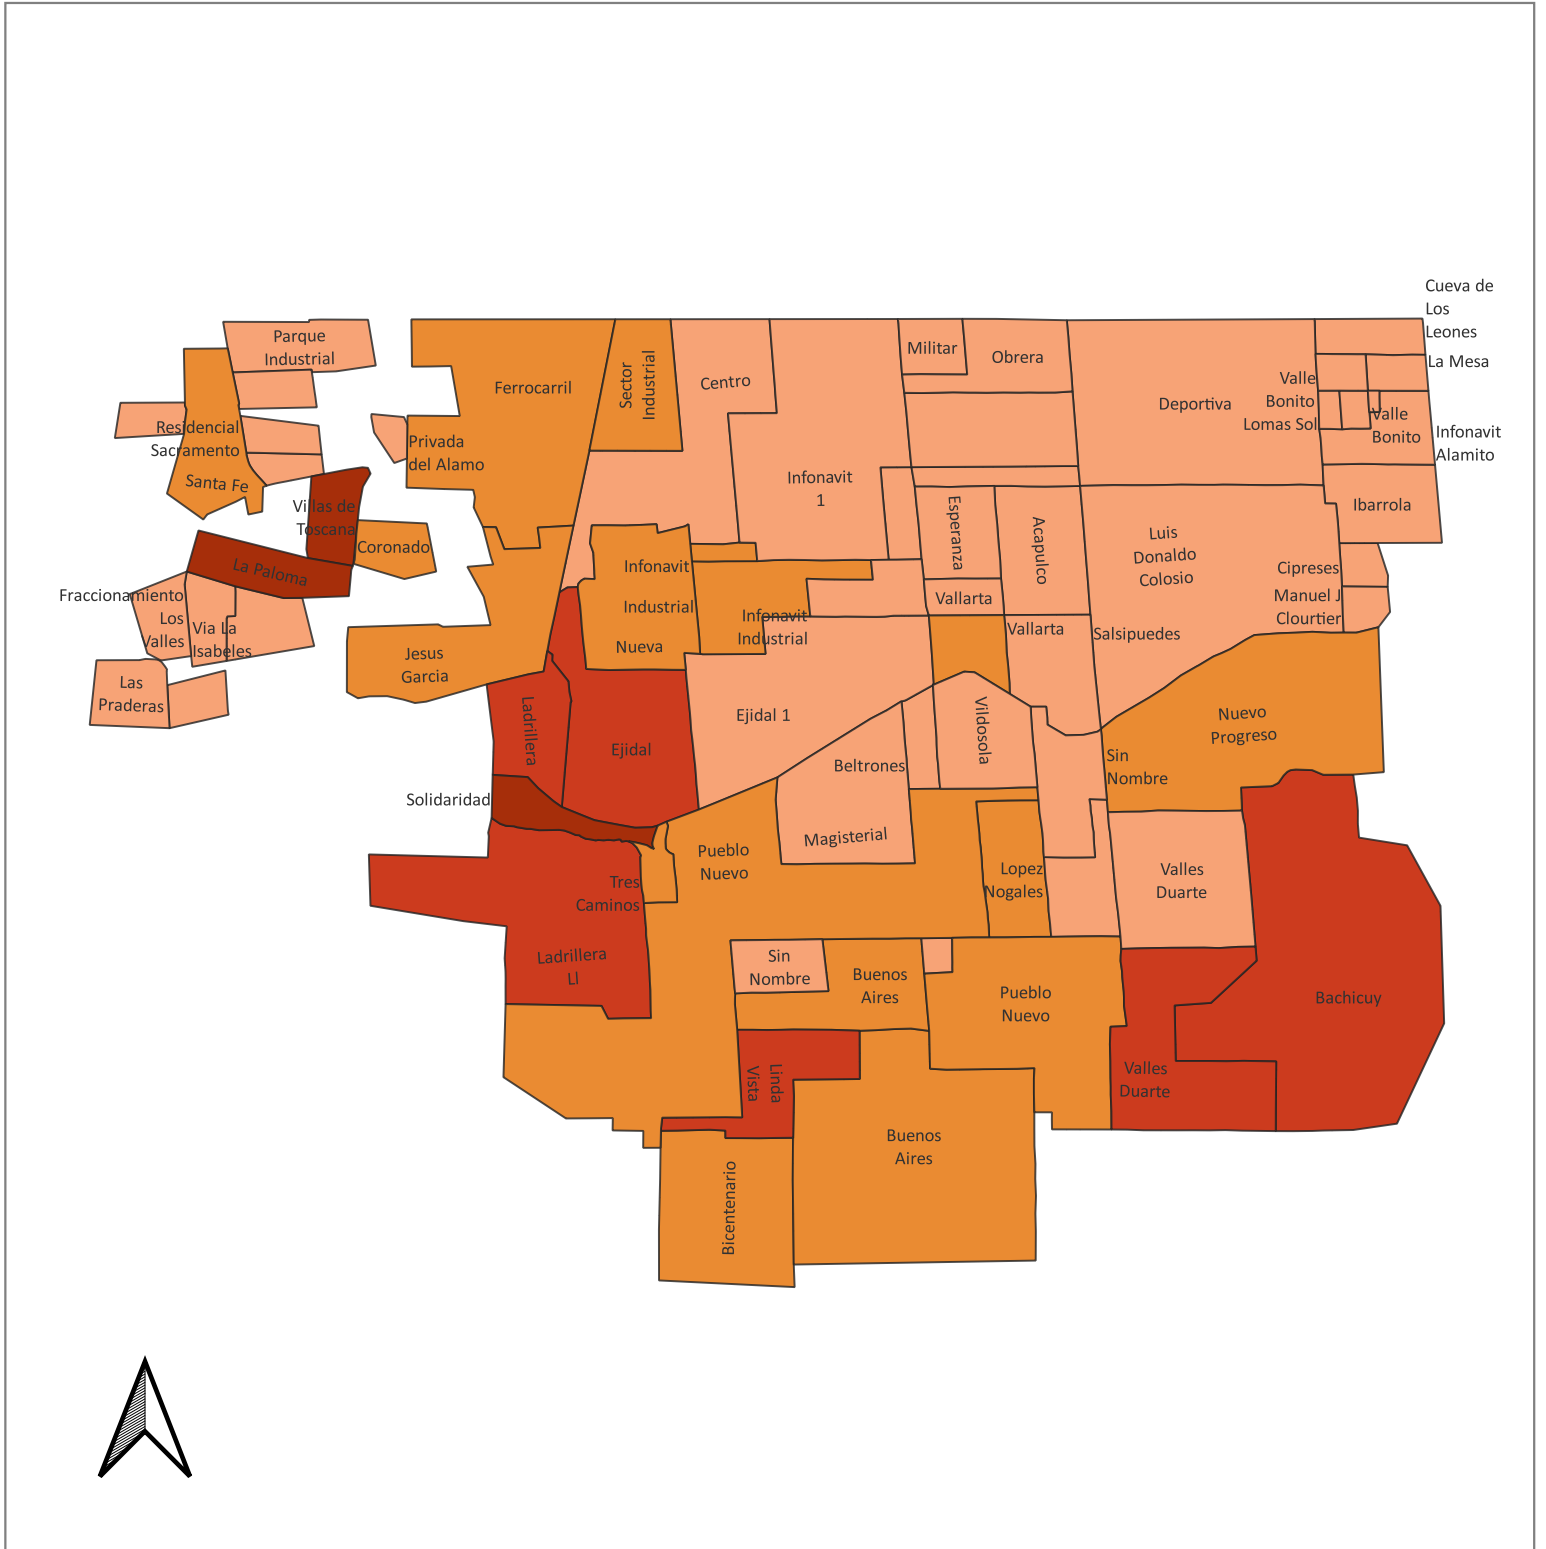

Grado de marginación urbana por colonia, 2020.

Localidad: Agua Prieta

Municipio: Agua Prieta

Grados de Marginación

- Muy bajo**
- Bajo**
- Medio**
- Alto**
- Muy alto**

El índice de marginación urbana por colonia es una medida-resumen que permite diferenciar a colonias del ámbito urbano según el impacto global de las carencias que padece la población como resultado de la falta de acceso a la educación y la salud, la residencia en viviendas inadecuadas y la carencia de bienes.

Fuente: COESPO Sonora, en base a Índice de marginación urbana por colonia 2020, CONAPO.