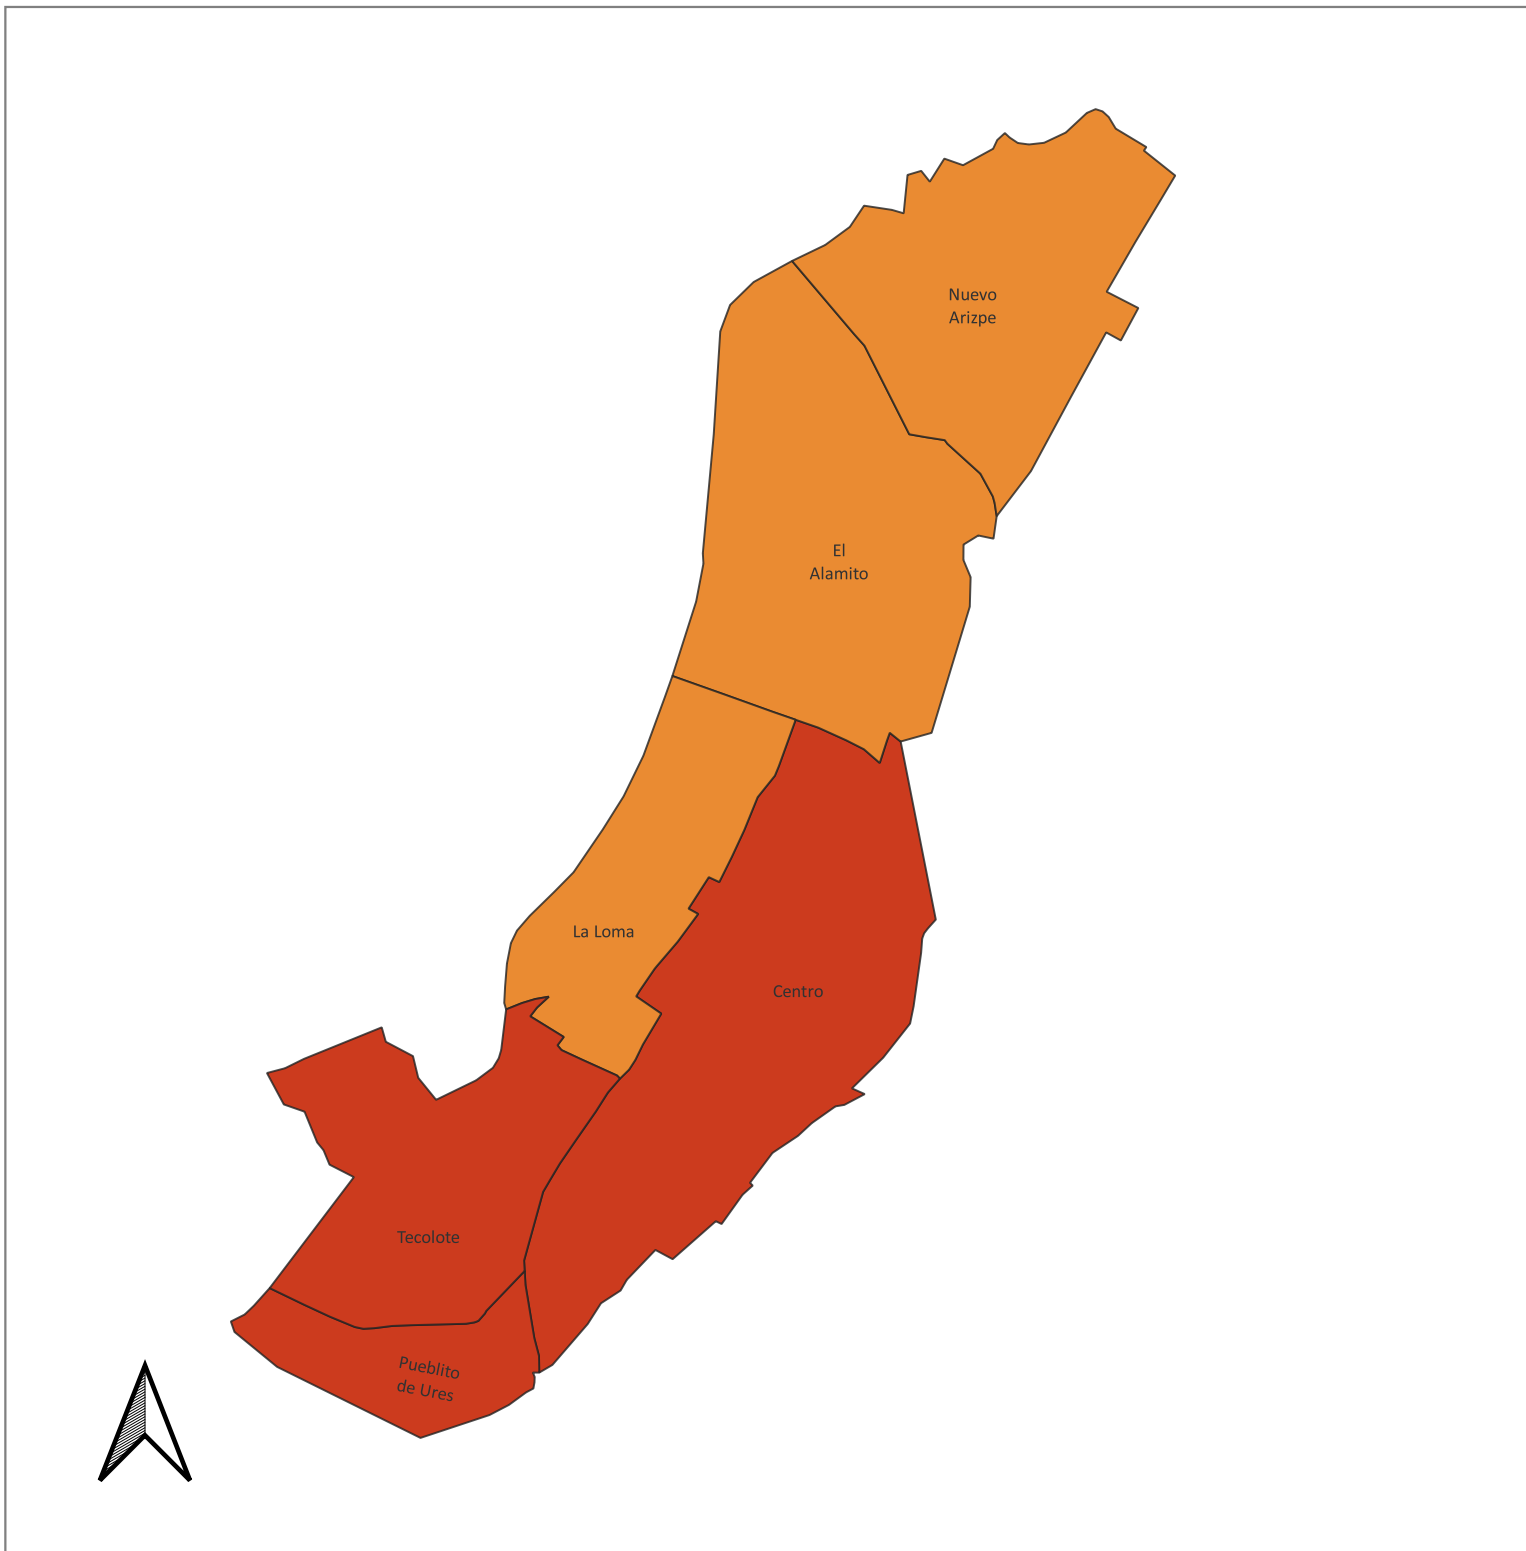

# Grado de marginación urbana por colonia, 2020.

Localidad: Arizpe

Municipio: Arizpe

## Grados de Marginación

- Muy bajo
- Bajo
- Medio
- Alto
- Muy alto

El índice de marginación urbana por colonia es una medida-resumen que permite diferenciar a colonias del ámbito urbano según el impacto global de las carencias que padece la población como resultado de la falta de acceso a la educación y la salud, la residencia en viviendas inadecuadas y la carencia de bienes.

Fuente: COESPO Sonora, en base a Índice de marginación urbana por colonia 2020, CONAPO.