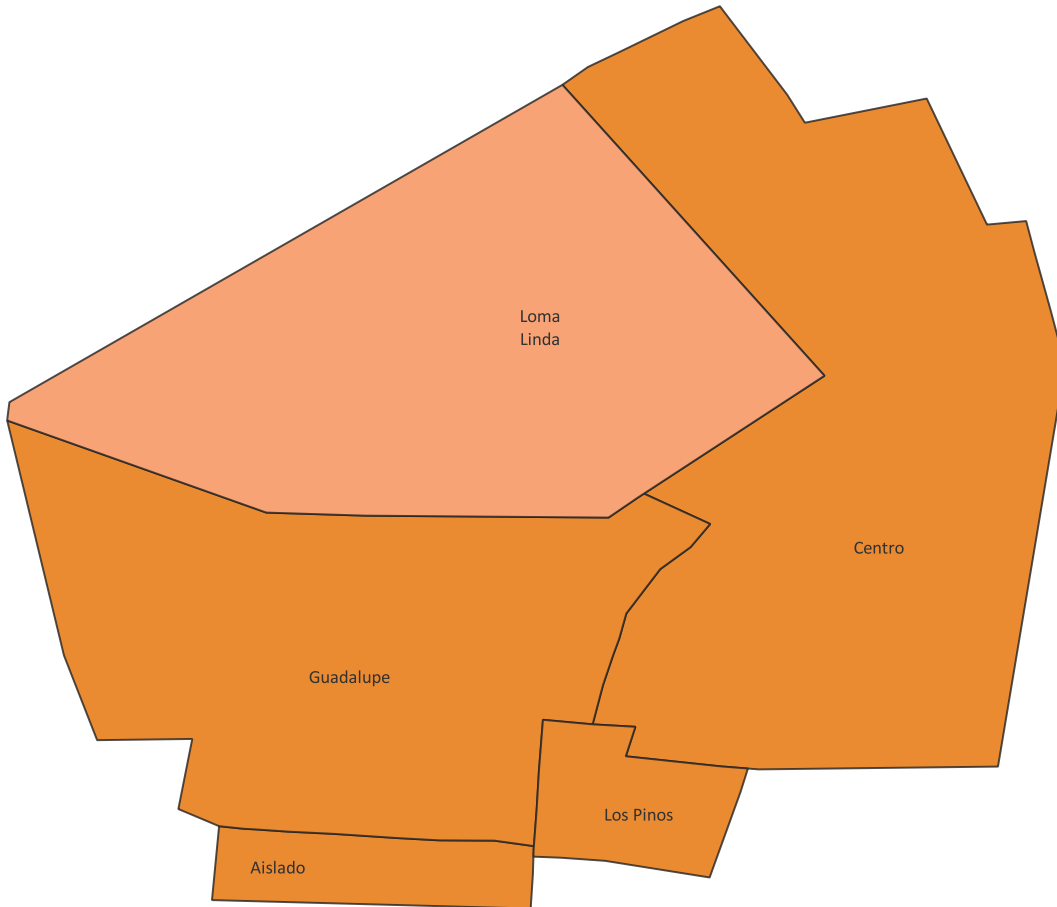

Grado de marginación urbana por colonia, 2020.

Localidad: Bacerac

Municipio: Bacerac

Grados de Marginación

- Muy bajo
- Bajo
- Medio
- Alto
- Muy alto

El índice de marginación urbana por colonia es una medida-resumen que permite diferenciar a colonias del ámbito urbano según el impacto global de las carencias que padece la población como resultado de la falta de acceso a la educación y la salud, la residencia en viviendas inadecuadas y la carencia de bienes.

Fuente: COESPO Sonora, en base a Índice de marginación urbana por colonia 2020, CONAPO.