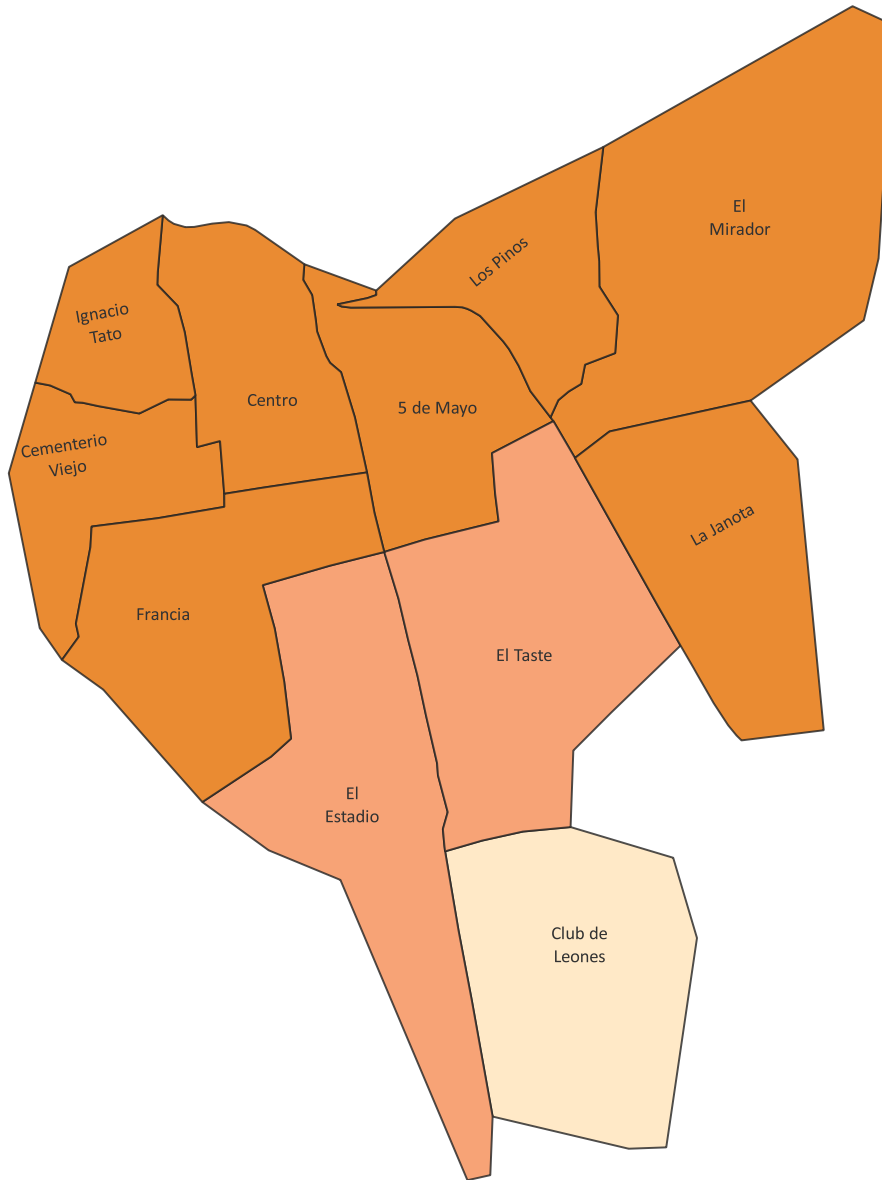

# Grado de marginación urbana por colonia, 2020.

Localidad: **Bacoachi**

Municipio: **Bacoachi**

## Grados de Marginación

- Muy bajo**
- Bajo**
- Medio**
- Alto**
- Muy alto**

El índice de marginación urbana por colonia es una medida-resumen que permite diferenciar a colonias del ámbito urbano según el impacto global de las carencias que padece la población como resultado de la falta de acceso a la educación y la salud, la residencia en viviendas inadecuadas y la carencia de bienes.

Fuente: COESPO Sonora, en base a Índice de marginación urbana por colonia 2020, CONAPO.