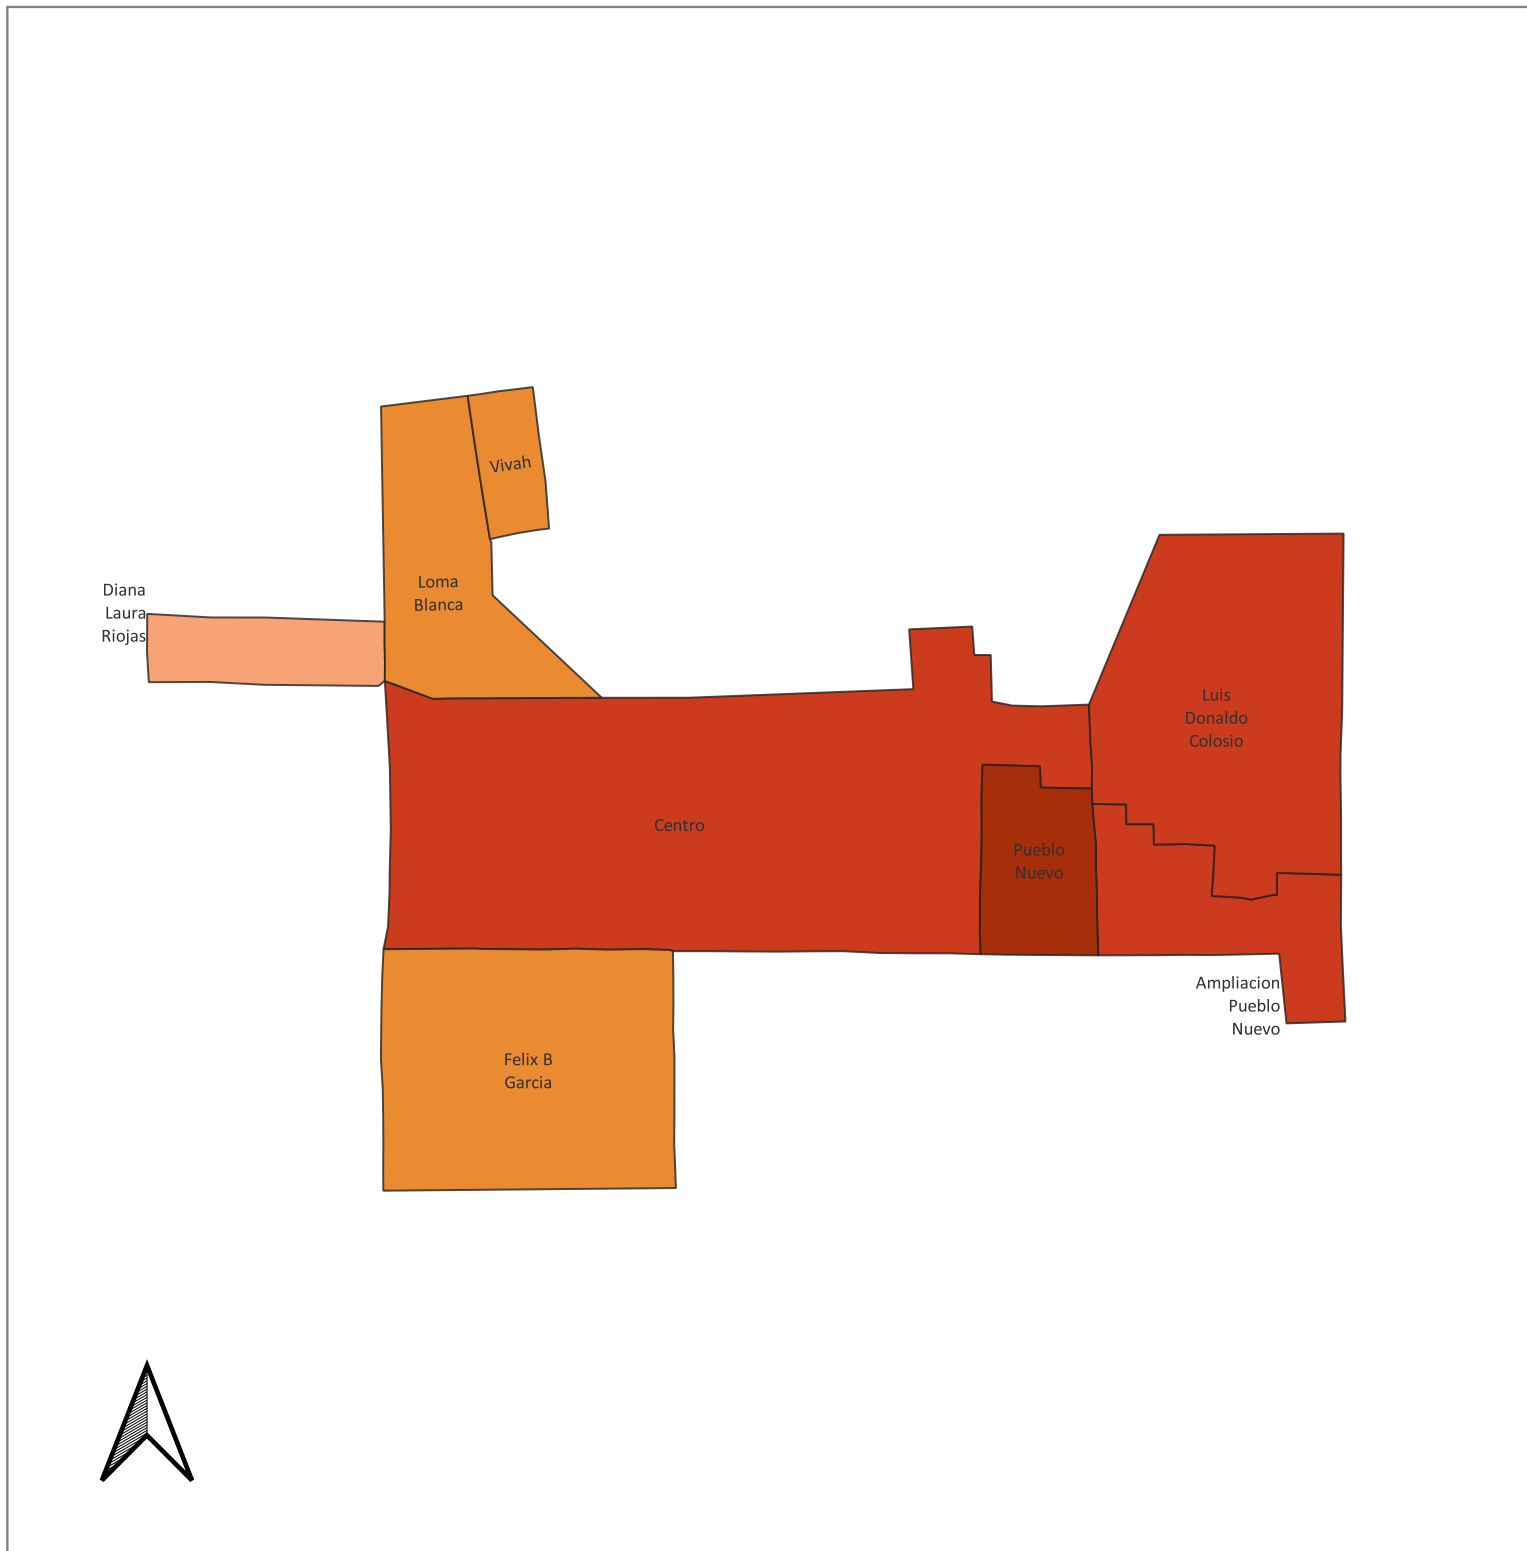

# Grado de marginación urbana por colonia, 2020.

## Localidad: Francisco Javier Mina (Campo 60)

### Municipio: Bácum