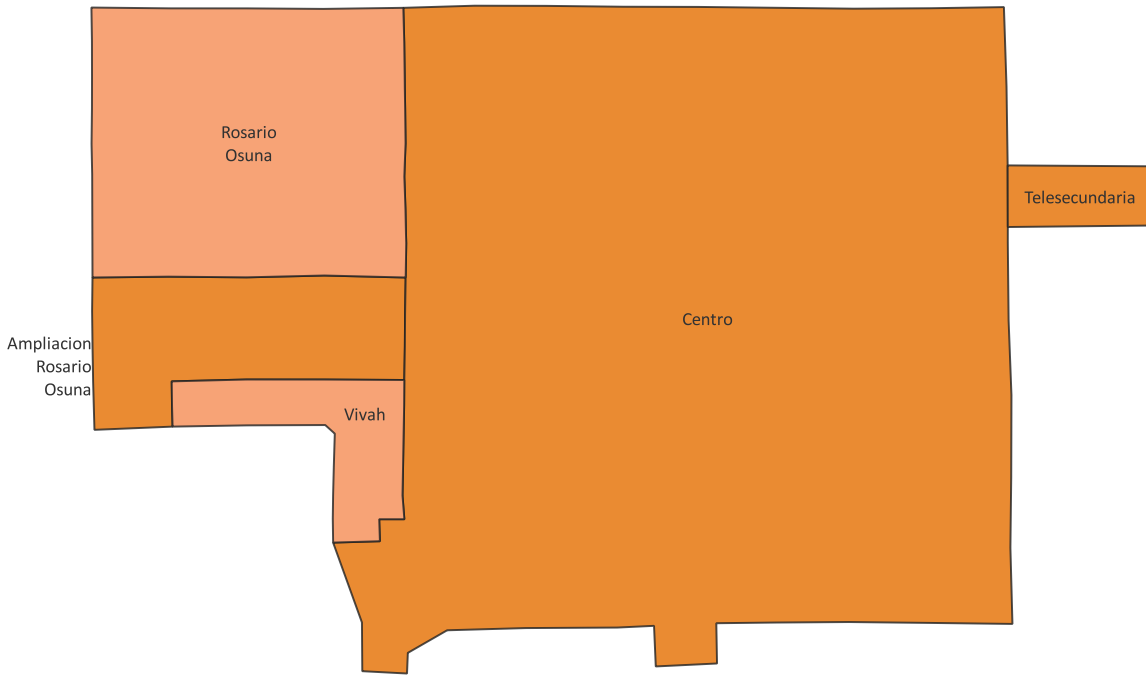

Grado de marginación urbana por colonia, 2020.

Localidad: San José de BÁCUM

Municipio: BÁCUM

Grados de Marginación

- Muy bajo
- Bajo
- Medio
- Alto
- Muy alto

El índice de marginación urbana por colonia es una medida-resumen que permite diferenciar a colonias del ámbito urbano según el impacto global de las carencias que padece la población como resultado de la falta de acceso a la educación y la salud, la residencia en viviendas inadecuadas y la carencia de bienes.

Fuente: COESPO Sonora, en base a Índice de marginación urbana por colonia 2020, CONAPO.