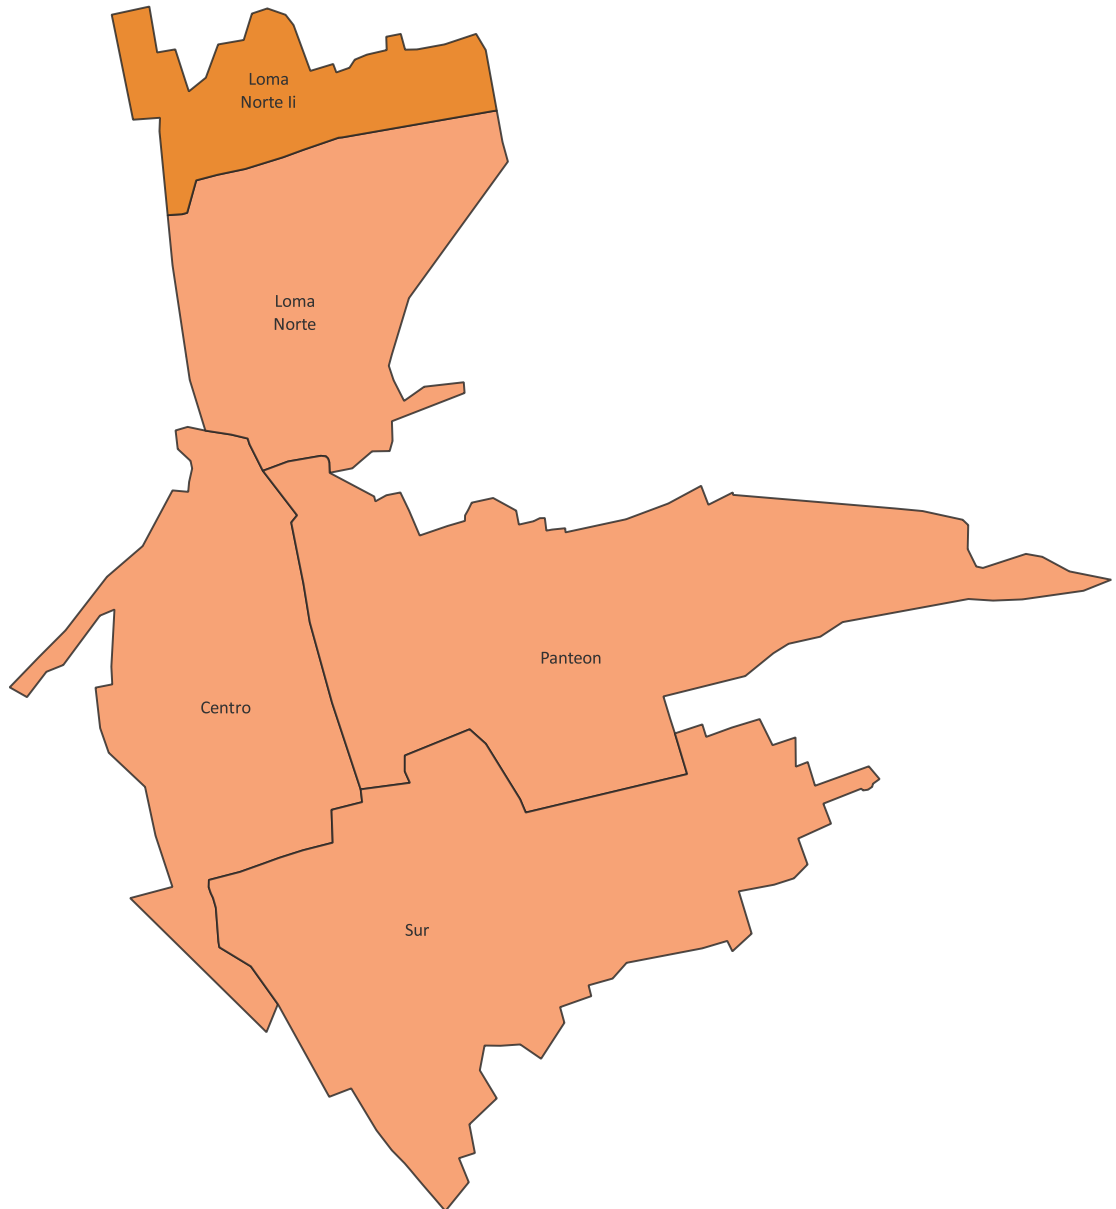

Grado de marginación urbana por colonia, 2020.

Localidad: Baviácora

Municipio: Baviácora

Grados de Marginación

- Muy bajo
- Bajo
- Medio
- Alto
- Muy alto

El índice de marginación urbana por colonia es una medida-resumen que permite diferenciar a colonias del ámbito urbano según el impacto global de las carencias que padece la población como resultado de la falta de acceso a la educación y la salud, la residencia en viviendas inadecuadas y la carencia de bienes.

Fuente: COESPO Sonora, en base a Índice de marginación urbana por colonia 2020, CONAPO.