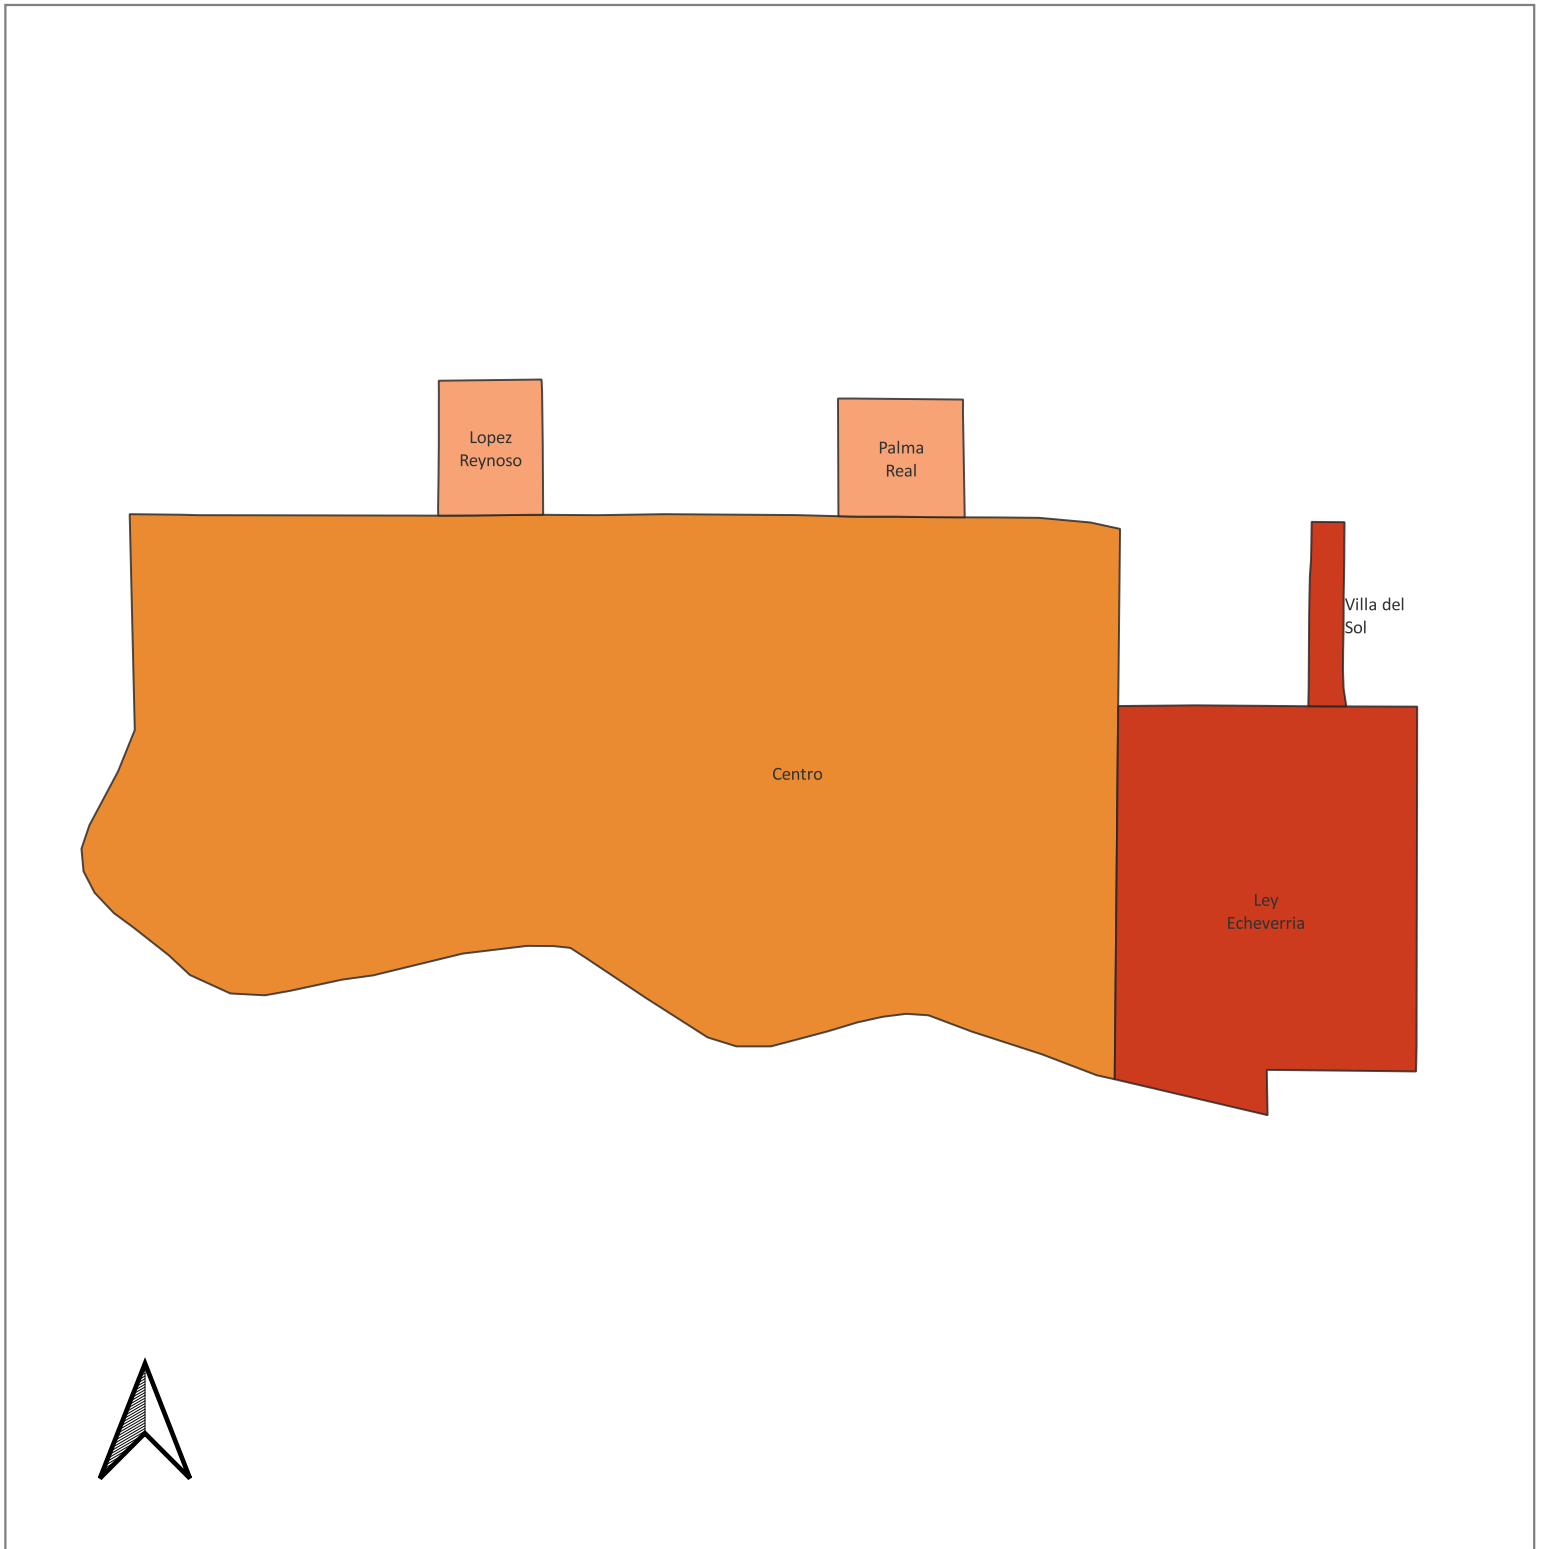

Grado de marginación urbana por colonia, 2020.

Localidad: Villa Juárez

Municipio: Benito Juárez

Grados de Marginación

- Muy bajo
- Bajo
- Medio
- Alto
- Muy alto

El índice de marginación urbana por colonia es una medida-resumen que permite diferenciar a colonias del ámbito urbano según el impacto global de las carencias que padece la población como resultado de la falta de acceso a la educación y la salud, la residencia en viviendas inadecuadas y la carencia de bienes.

Fuente: COESPO Sonora, en base a Índice de marginación urbana por colonia 2020, CONAPO.