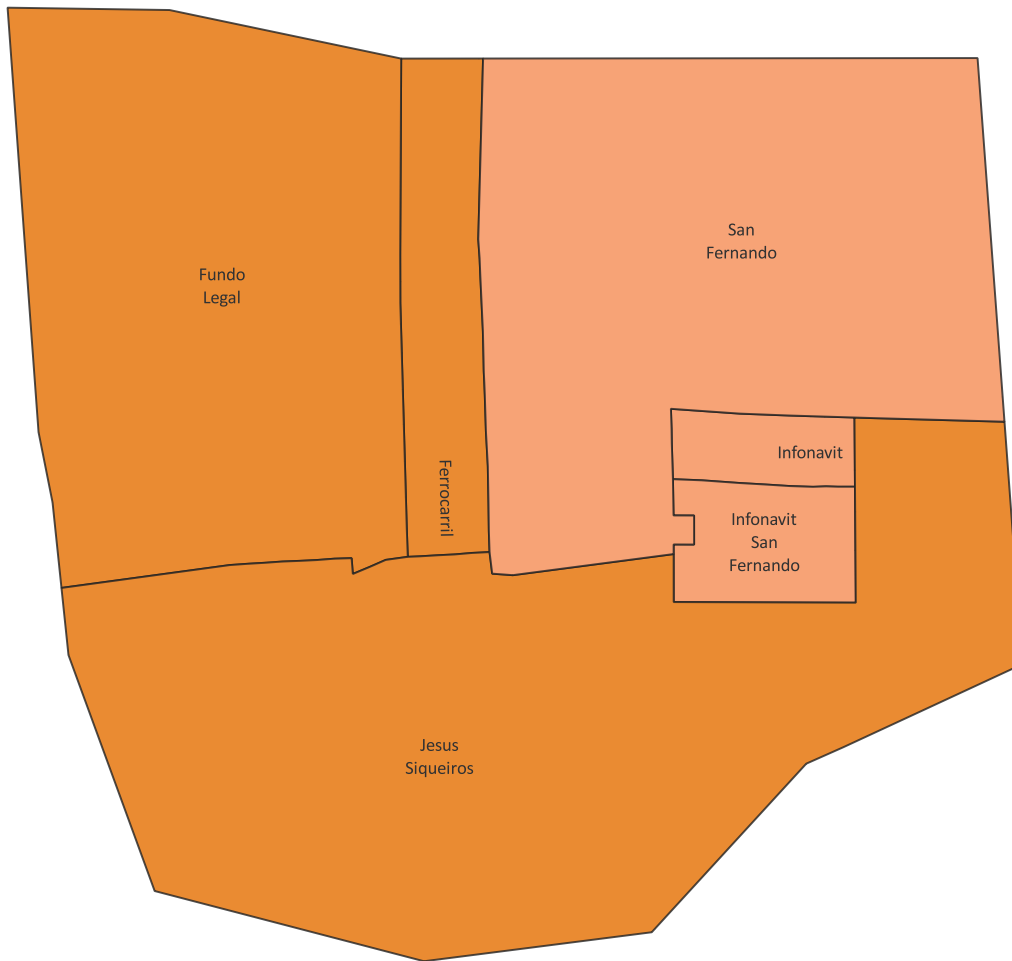

Grado de marginación urbana por colonia, 2020.

Localidad: Benjamín Hill

Municipio: Benjamín Hill

Grados de Marginación

- Muy bajo
- Bajo
- Medio
- Alto
- Muy alto

El índice de marginación urbana por colonia es una medida-resumen que permite diferenciar a colonias del ámbito urbano según el impacto global de las carencias que padece la población como resultado de la falta de acceso a la educación y la salud, la residencia en viviendas inadecuadas y la carencia de bienes.

Fuente: COESPO Sonora, en base a Índice de marginación urbana por colonia 2020, CONAPO.