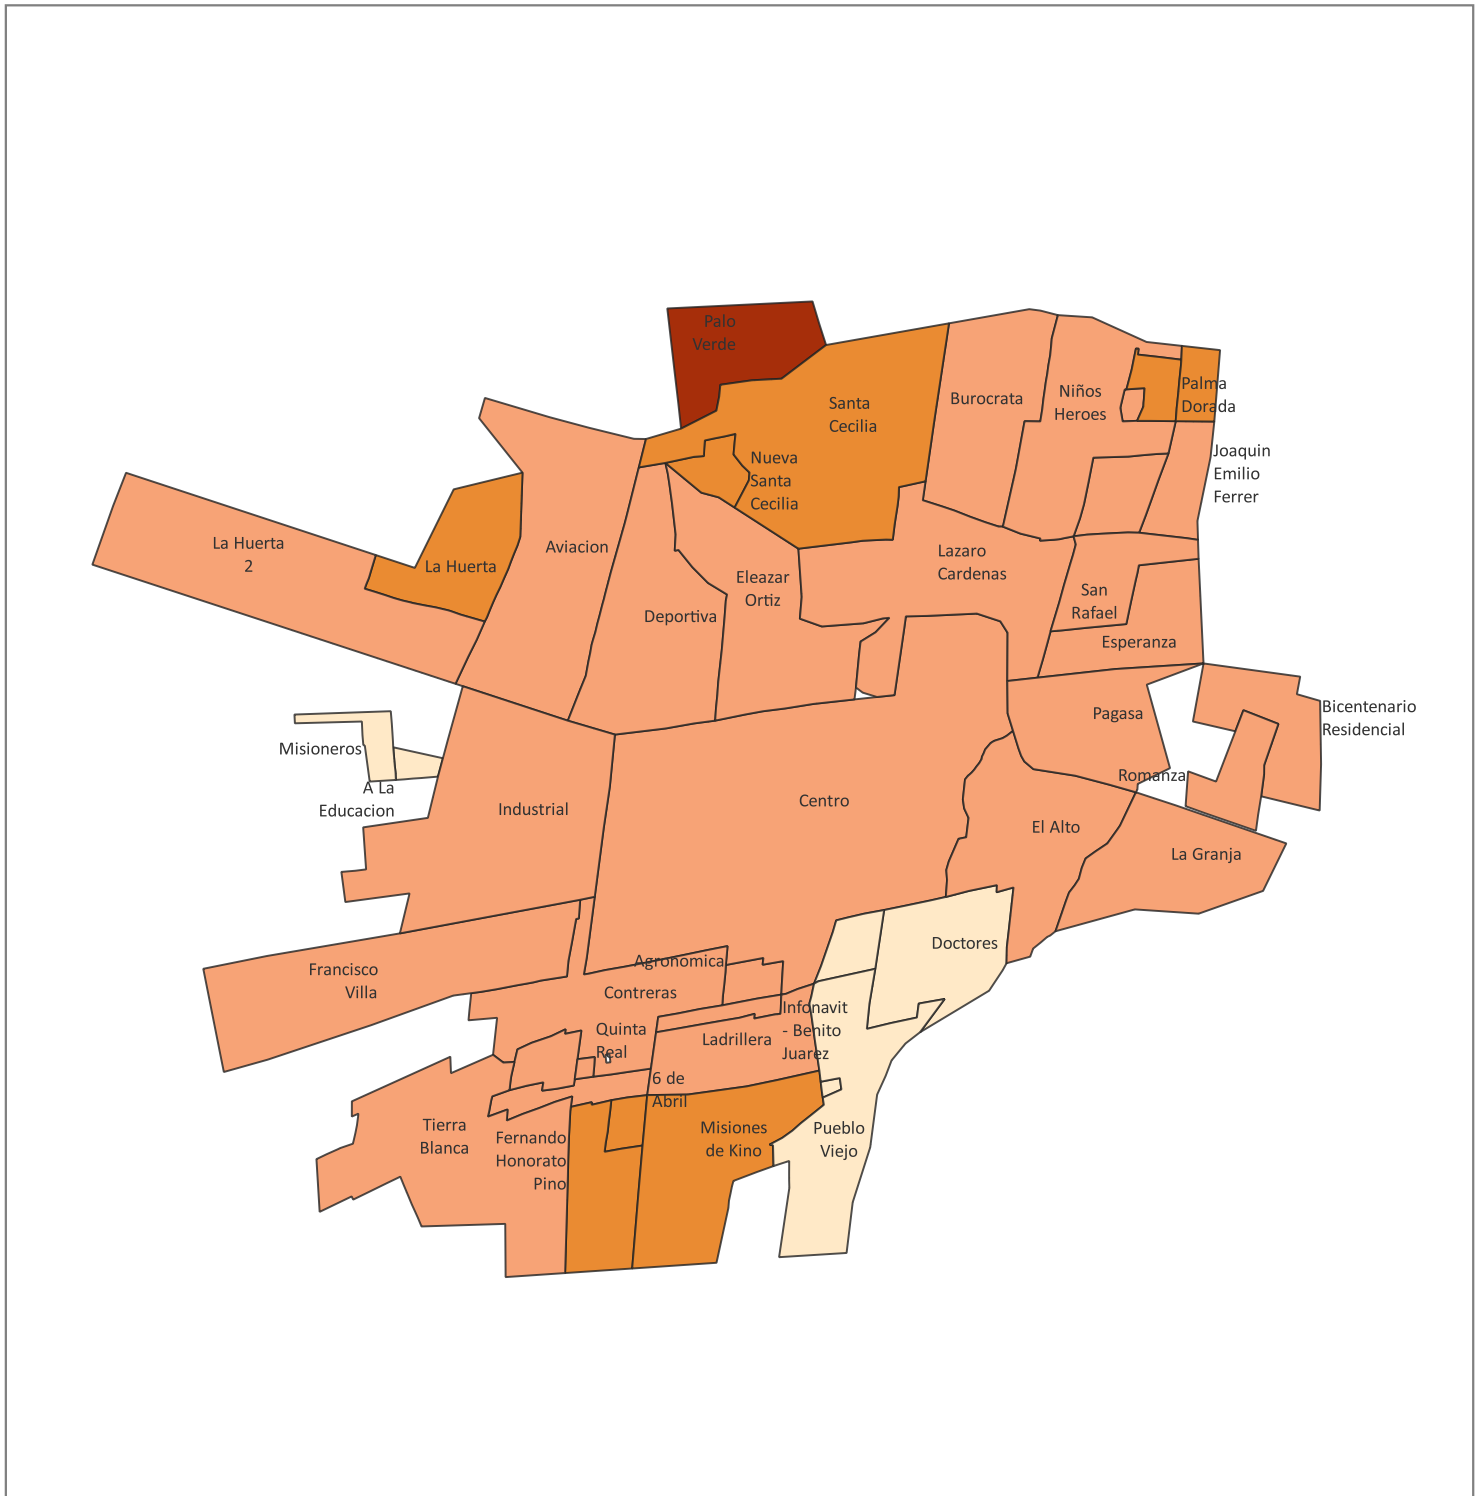

Grado de marginación urbana por colonia, 2020.

Localidad: Heroica Caborca

Municipio: Caborca

Grados de Marginación

- Muy bajo
- Bajo
- Medio
- Alto
- Muy alto

El índice de marginación urbana por colonia es una medida-resumen que permite diferenciar a colonias del ámbito urbano según el impacto global de las carencias que padece la población como resultado de la falta de acceso a la educación y la salud, la residencia en viviendas inadecuadas y la carencia de bienes.

Fuente: COESPO Sonora, en base a Índice de marginación urbana por colonia 2020, CONAPO.