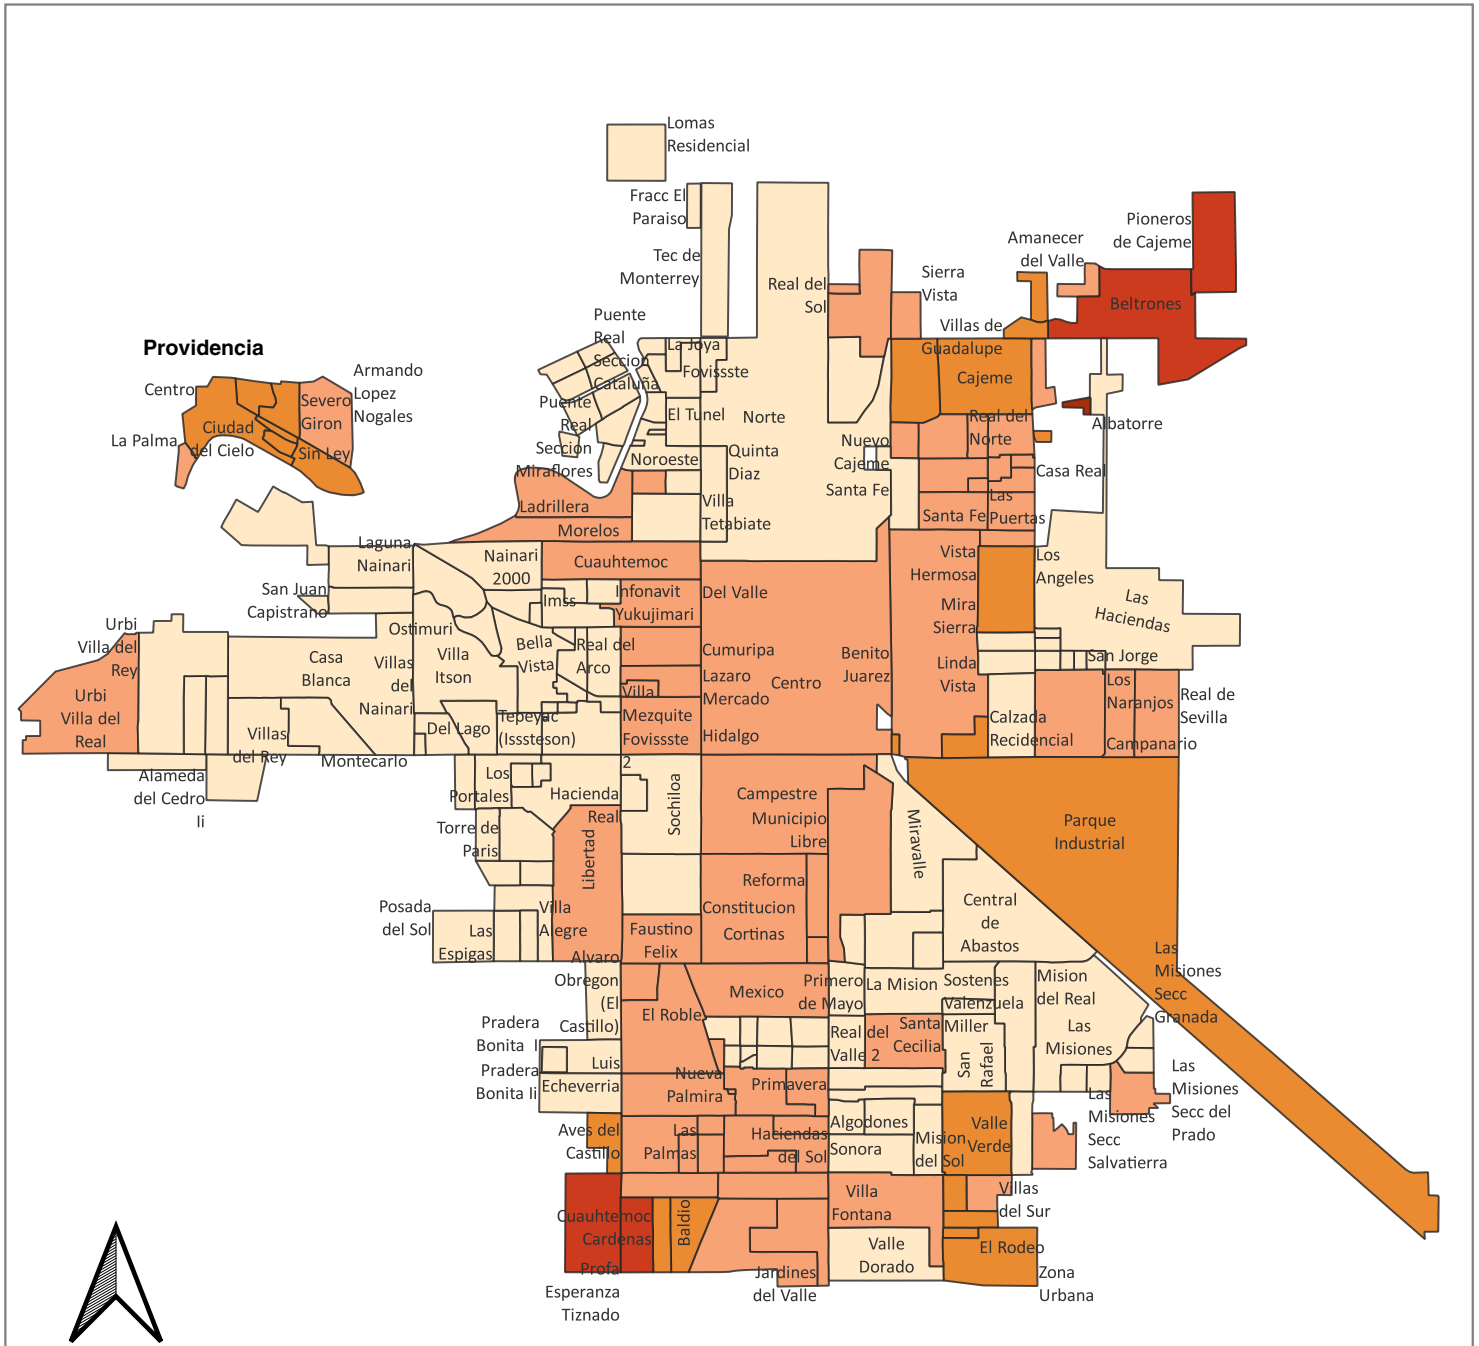

# Grado de marginación urbana por colonia, 2020.

## Localidad: Ciudad Obregón y Providencia

### Municipio: Cajeme

**Grados de Marginación**

- Muy bajo**
- Bajo**
- Medio**
- Alto**
- Muy alto**

El índice de marginación urbana por colonia es una medida-resumen que permite diferenciar a colonias del ámbito urbano según el impacto global de las carencias que padece la población como resultado de la falta de acceso a la educación y la salud, la residencia en viviendas inadecuadas y la carencia de bienes.

Fuente: COESPO Sonora, en base a Índice de marginación urbana por colonia 2020, CONAPO.