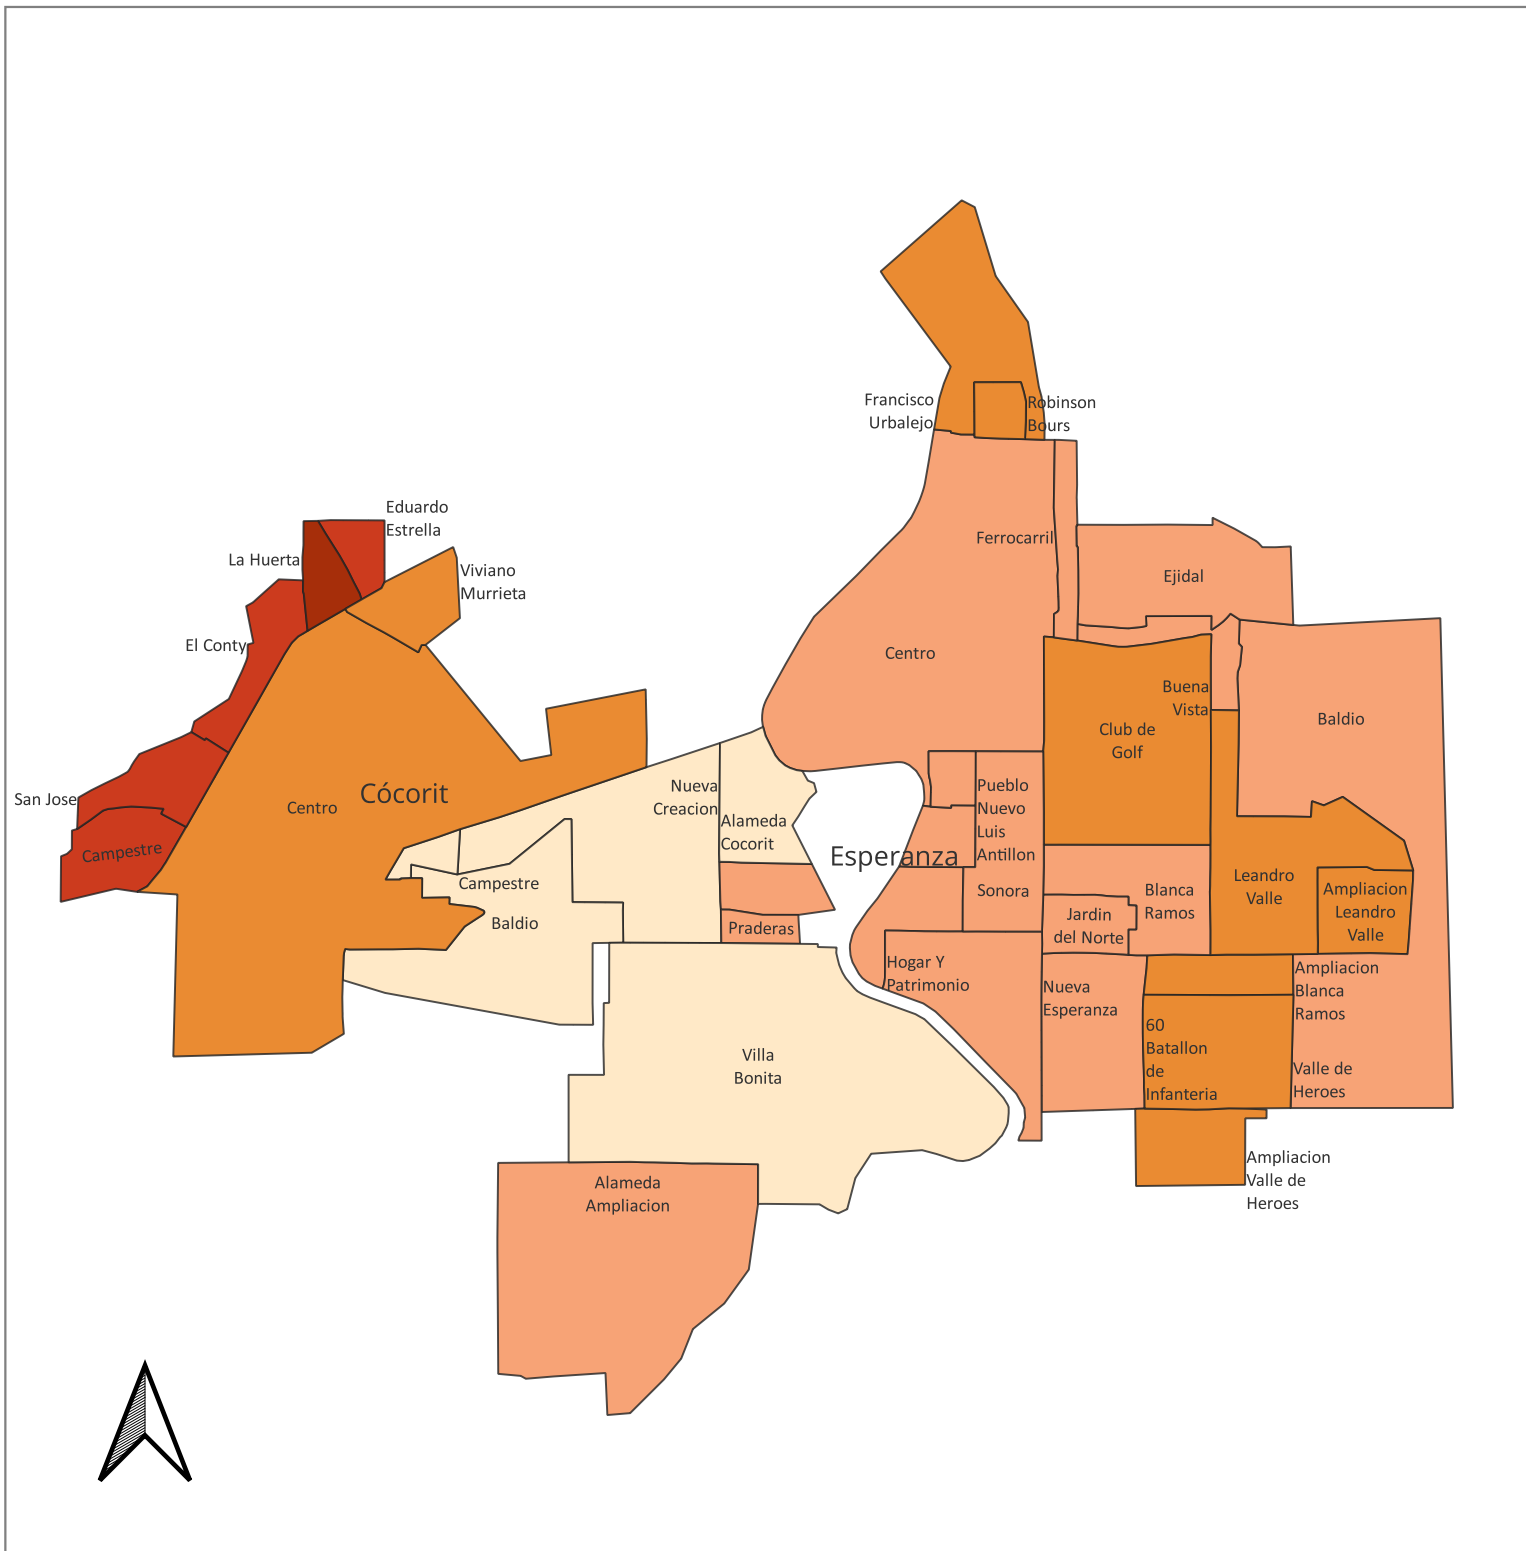

# Grado de marginación urbana por colonia, 2020.

## Localidad: Esperanza y Cócorit

### Municipio: Cajeme

#### Grados de Marginación

- Muy bajo
- Bajo
- Medio
- Alto
- Muy alto

El índice de marginación urbana por colonia es una medida-resumen que permite diferenciar a colonias del ámbito urbano según el impacto global de las carencias que padece la población como resultado de la falta de acceso a la educación y la salud, la residencia en viviendas inadecuadas y la carencia de bienes.