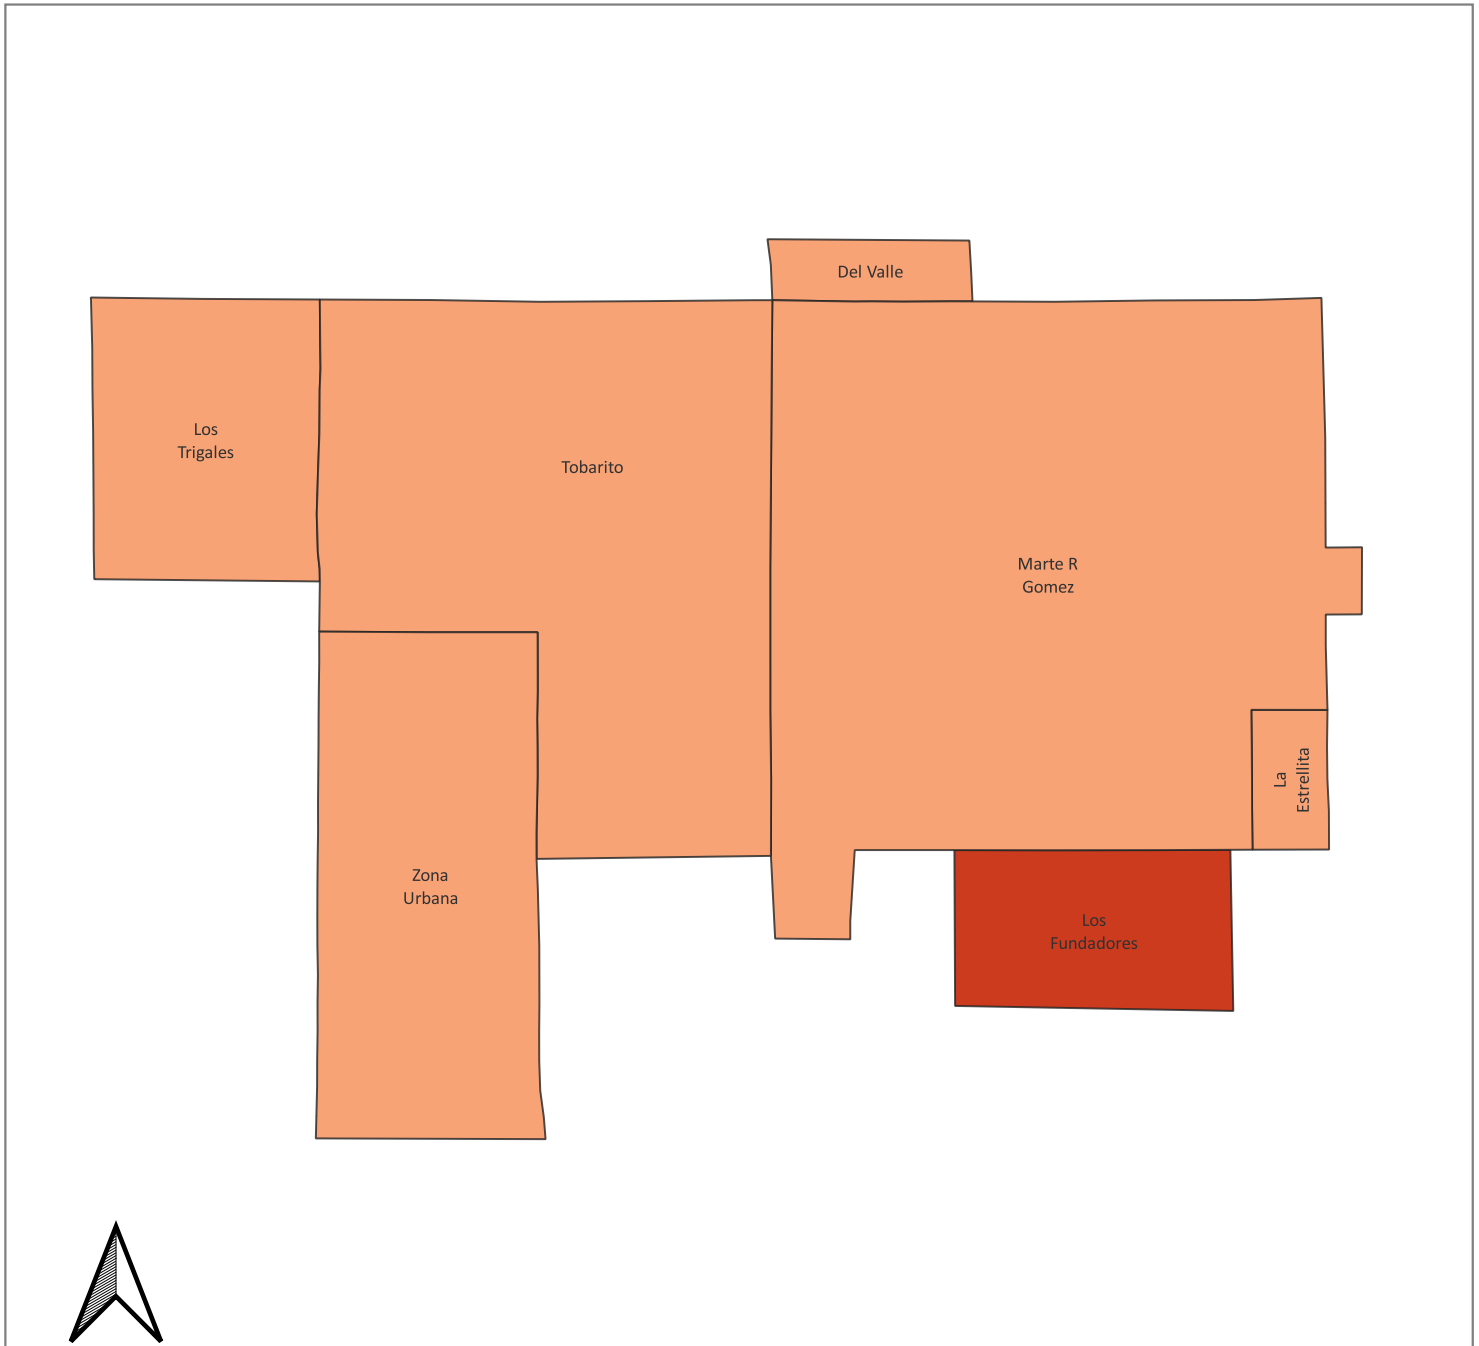

# Grado de marginación urbana por colonia, 2020.

## Localidad: Marte R. Gómez (Tobarito)

### Municipio: Cajeme

Fuente: COESPO Sonora, en base a Índice de marginación urbana por colonia 2020, CONAPO.