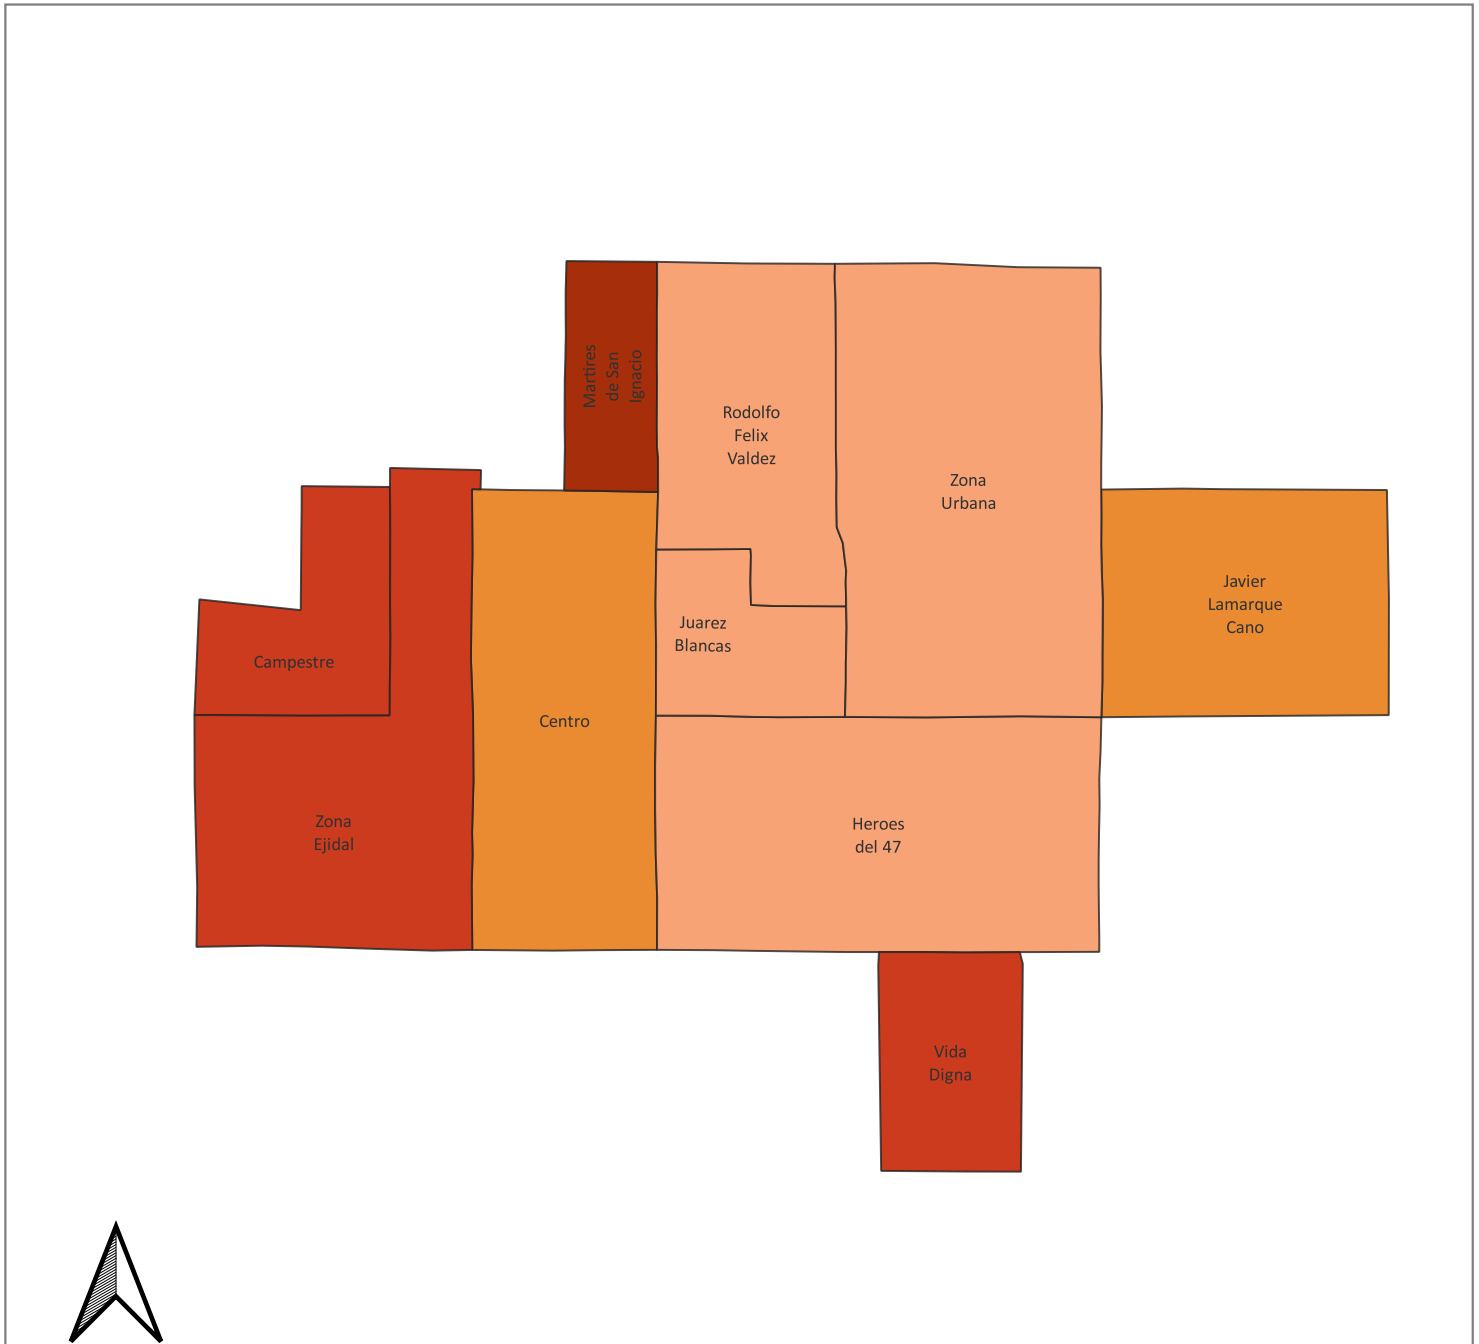

Grado de marginación urbana por colonia, 2020.

Localidad: Pueblo Yaqui

Municipio: Cajeme

Grados de Marginación

- Muy bajo
- Bajo
- Medio
- Alto
- Muy alto

El índice de marginación urbana por colonia es una medida-resumen que permite diferenciar a colonias del ámbito urbano según el impacto global de las carencias que padece la población como resultado de la falta de acceso a la educación y la salud, la residencia en viviendas inadecuadas y la carencia de bienes.

Fuente: COESPO Sonora, en base a Índice de marginación urbana por colonia 2020, CONAPO.