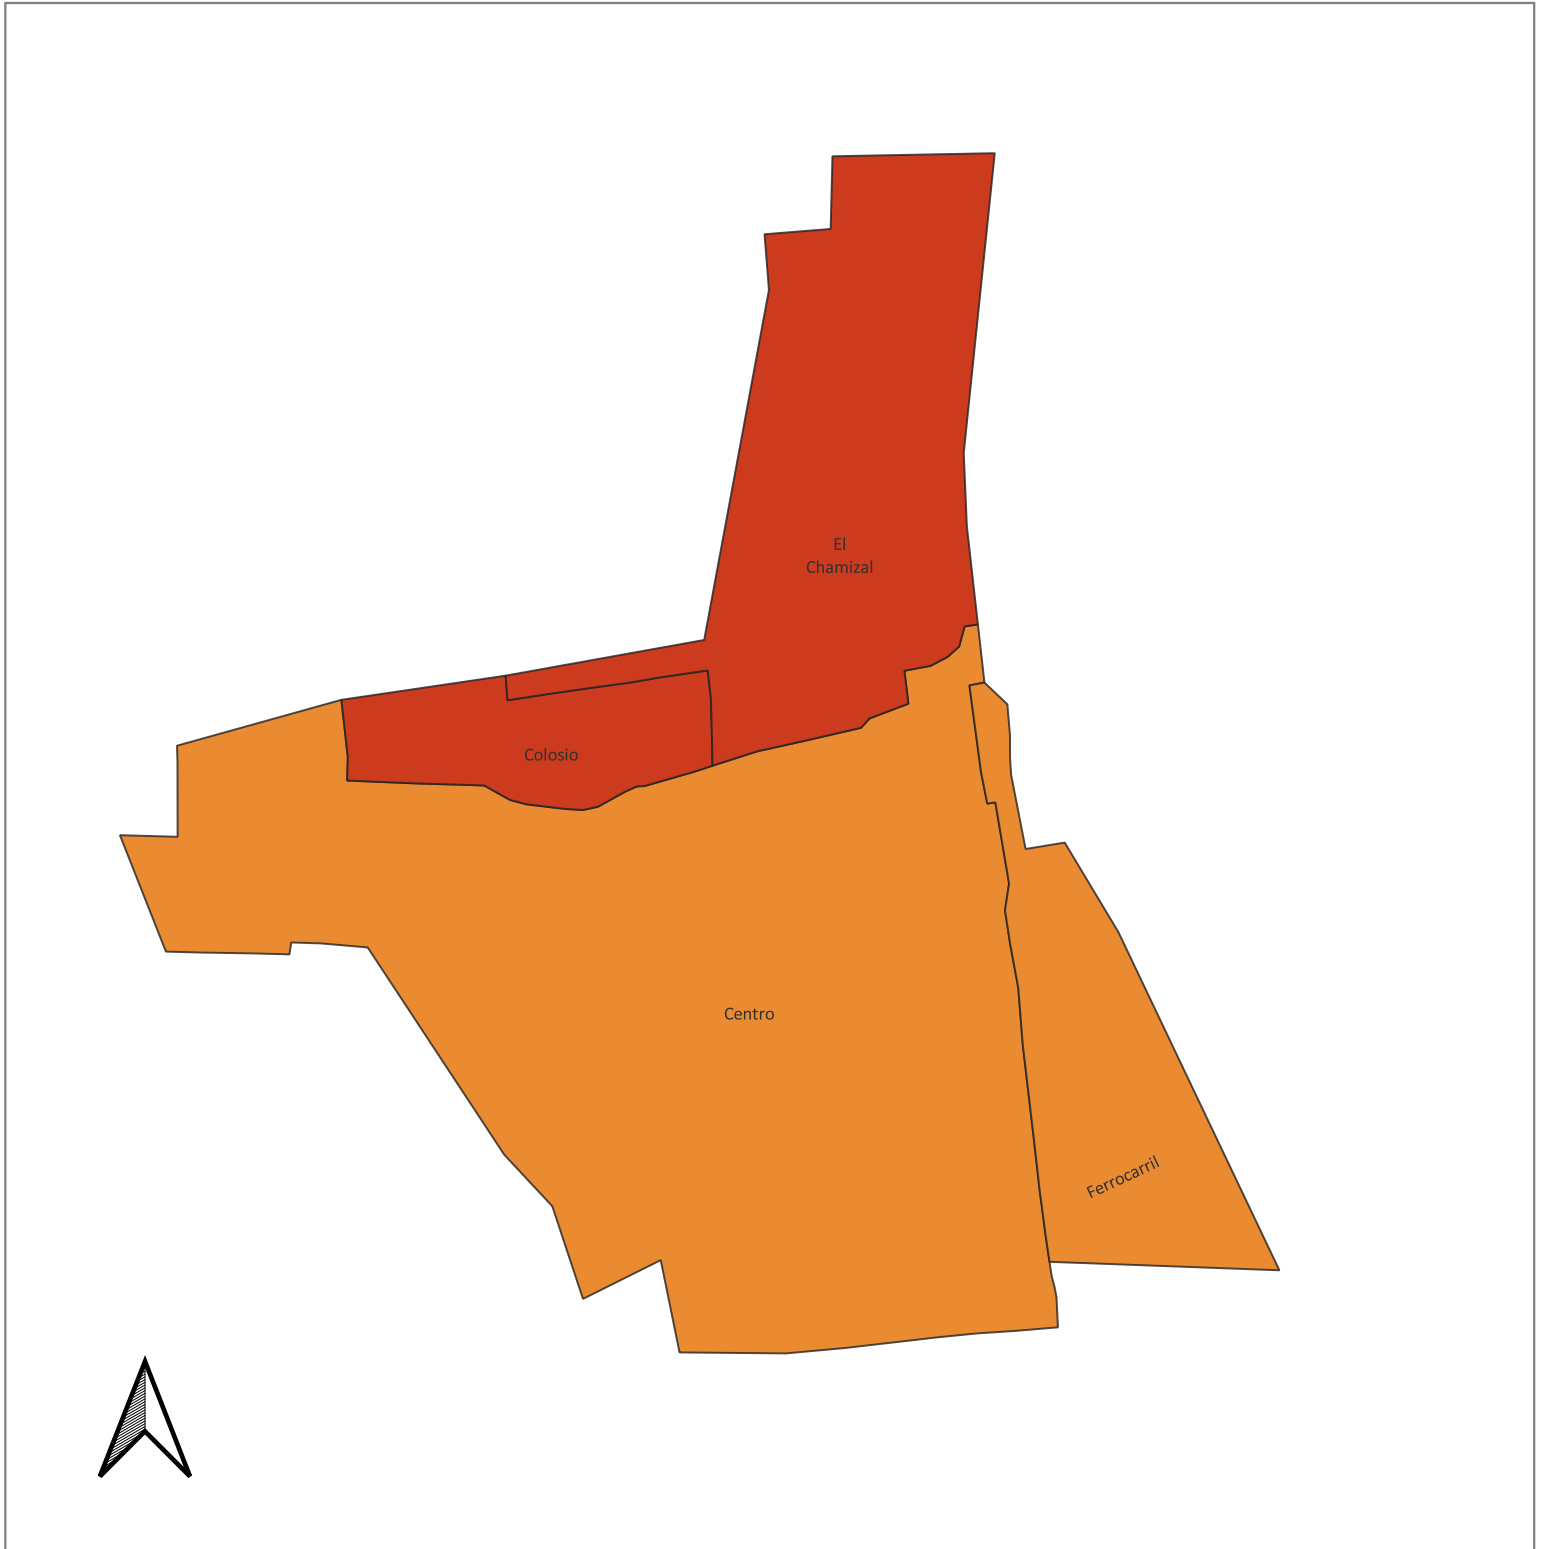

# Grado de marginación urbana por colonia, 2020.

Localidad: Carbó

Municipio: Carbó

### Grados de Marginación

- Muy bajo
- Bajo
- Medio
- Alto
- Muy alto

El índice de marginación urbana por colonia es una medida-resumen que permite diferenciar a colonias del ámbito urbano según el impacto global de las carencias que padece la población como resultado de la falta de acceso a la educación y la salud, la residencia en viviendas inadecuadas y la carencia de bienes.

Fuente: COESPO Sonora, en base a Índice de marginación urbana por colonia 2020, CONAPO.