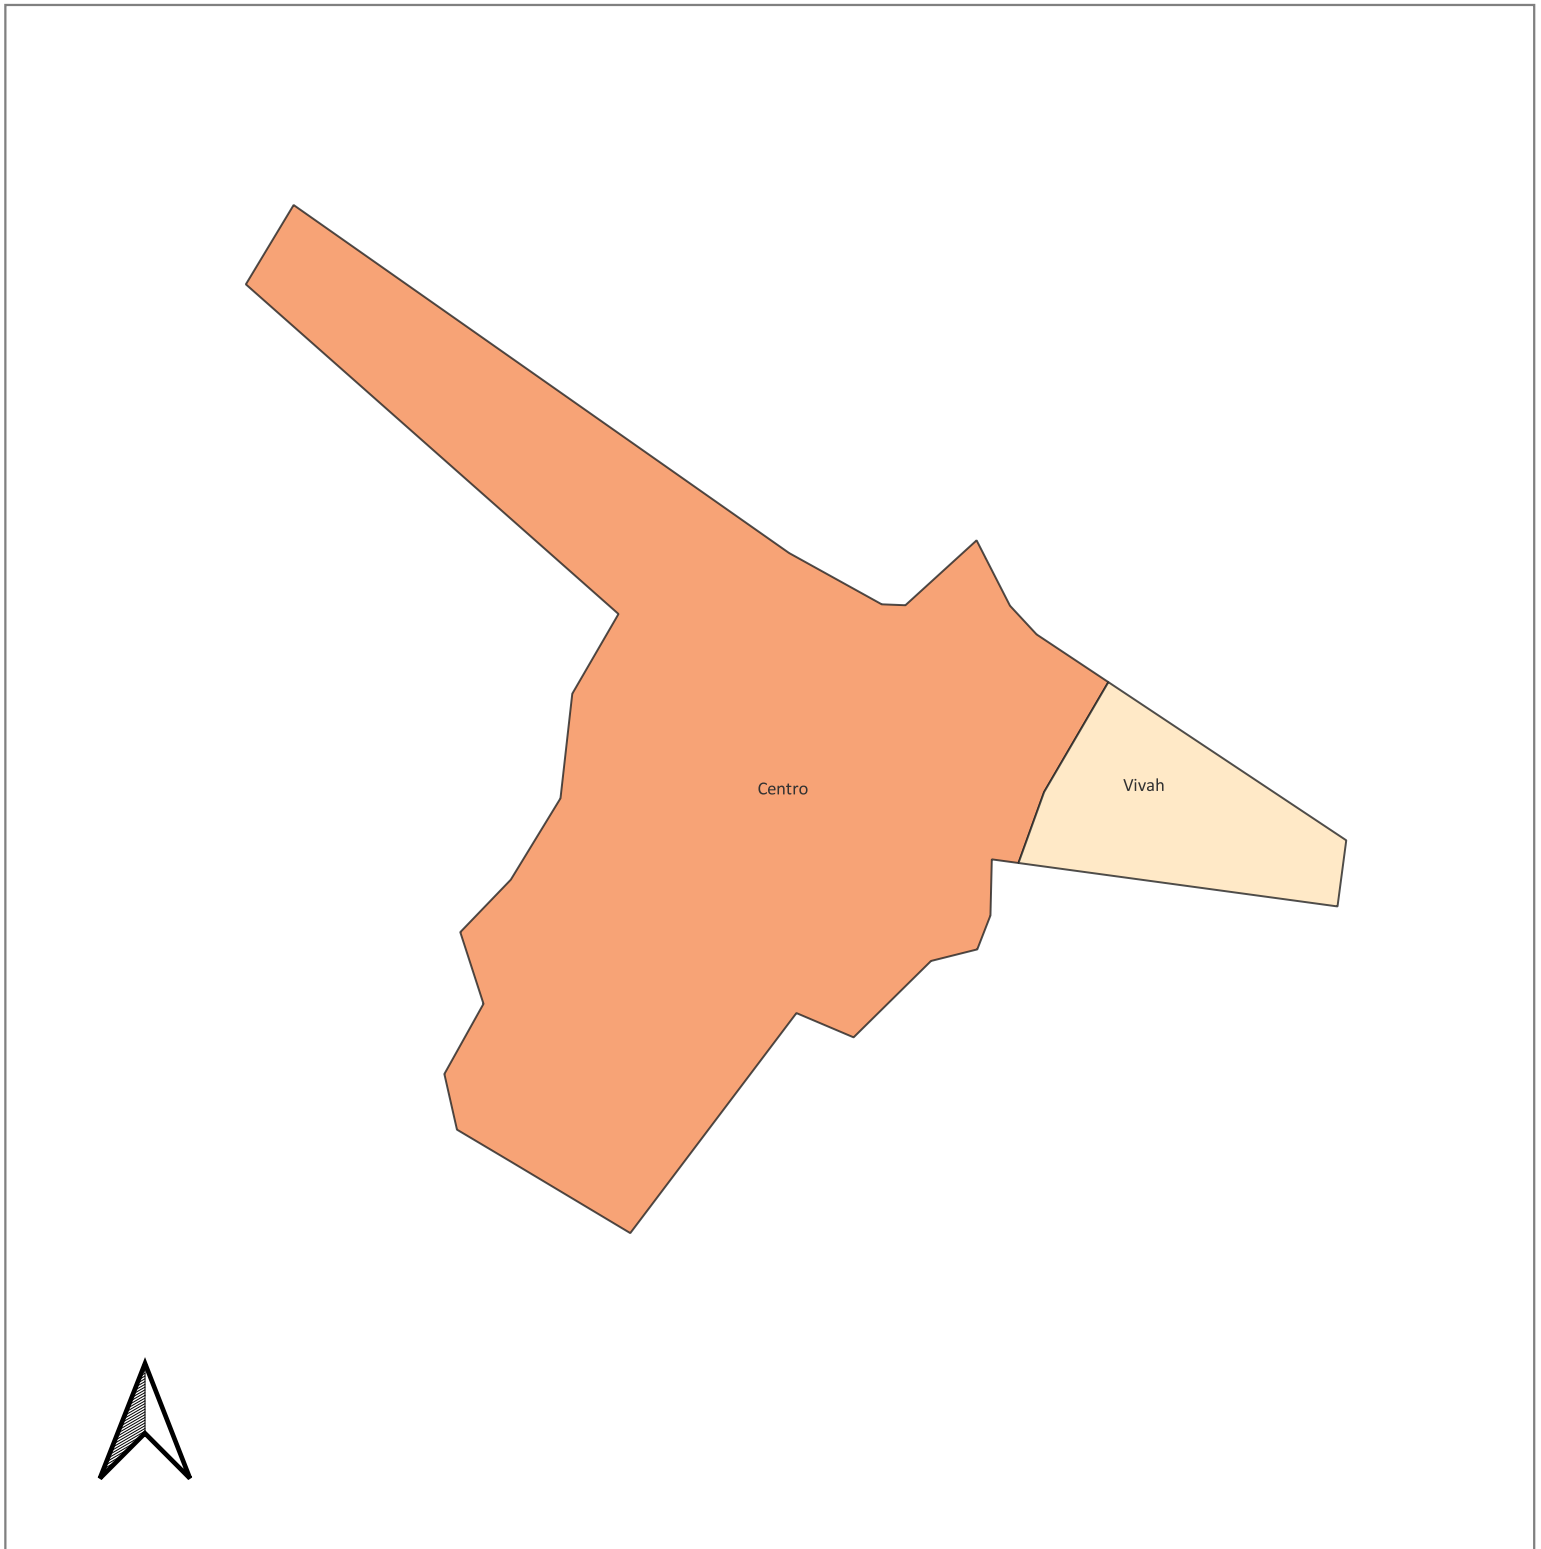

Grado de marginación urbana por colonia, 2020.

Localidad: Divisaderos

Municipio: Divisaderos

Grados de Marginación

- Muy bajo
- Bajo
- Medio
- Alto
- Muy alto

El índice de marginación urbana por colonia es una medida-resumen que permite diferenciar a colonias del ámbito urbano según el impacto global de las carencias que padece la población como resultado de la falta de acceso a la educación y la salud, la residencia en viviendas inadecuadas y la carencia de bienes.

Fuente: COESPO Sonora, en base a Índice de marginación urbana por colonia 2020, CONAPO.