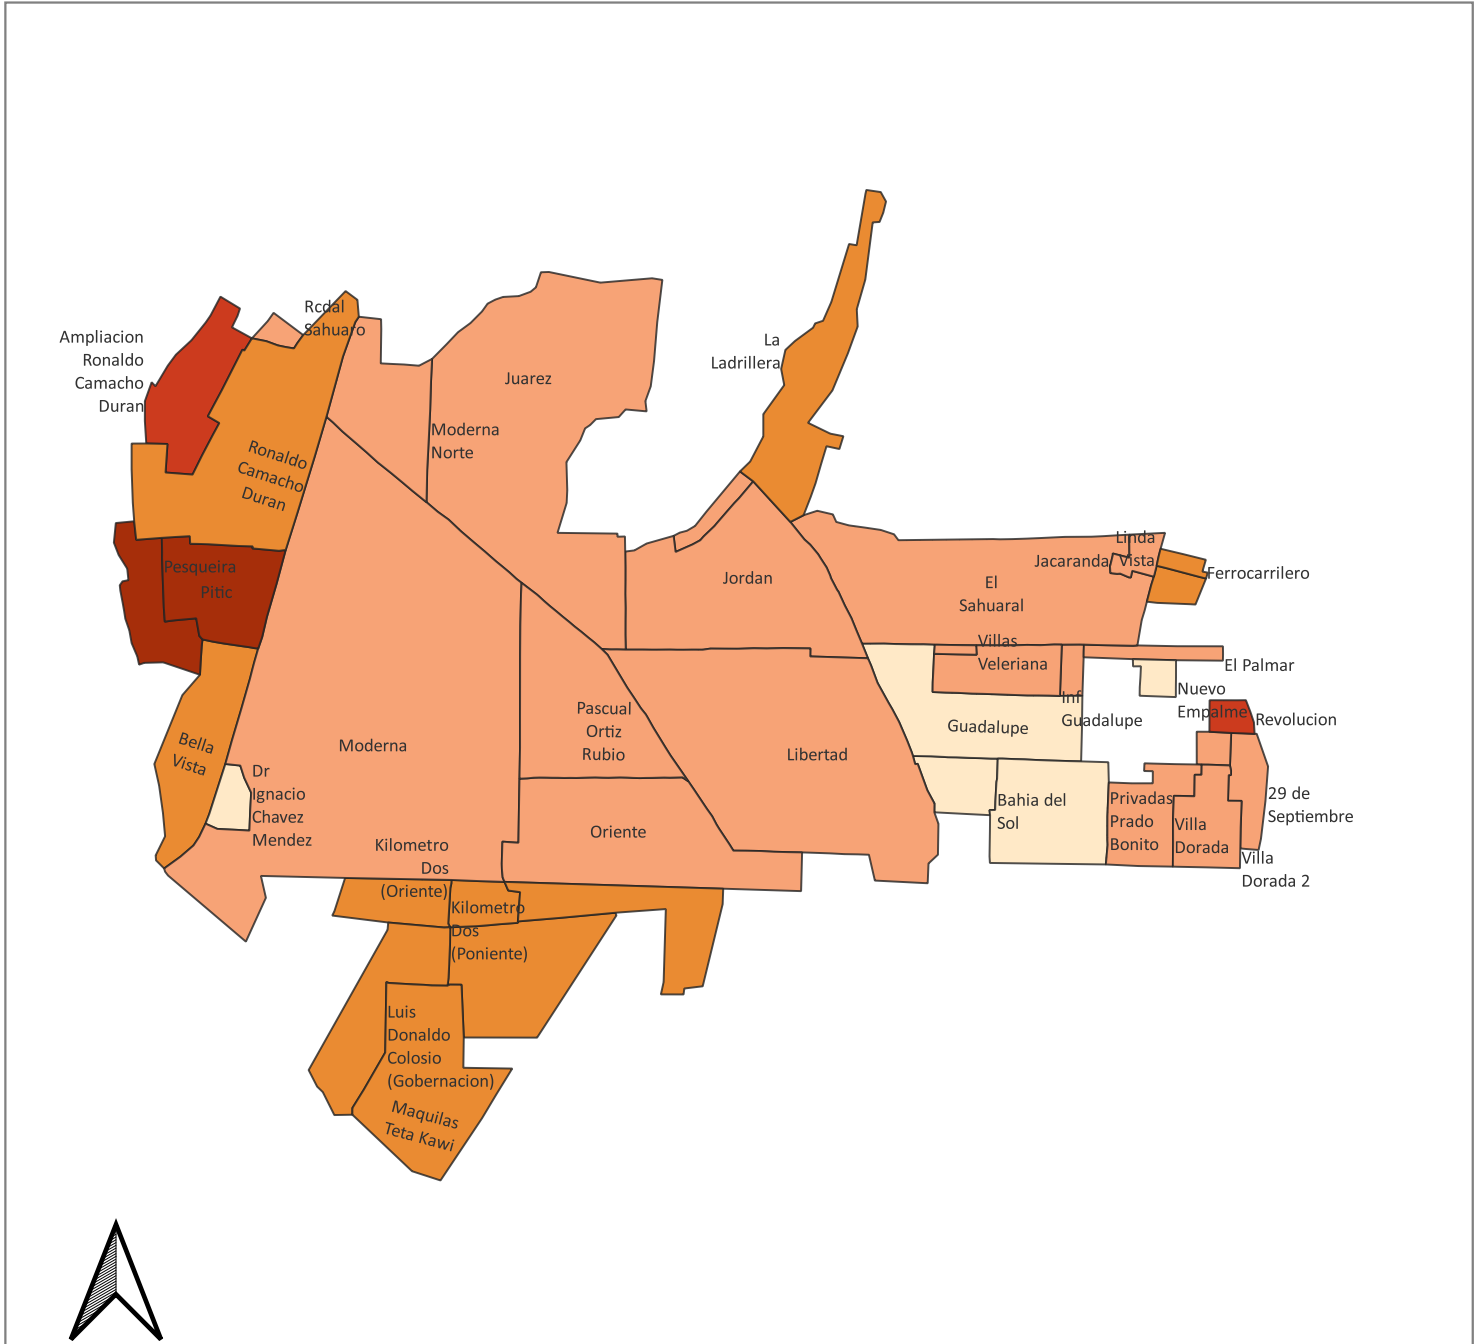

Grado de marginación urbana por colonia, 2020.

Localidad: Empalme

Municipio: Empalme

Grados de Marginación

- Muy bajo**
- Bajo**
- Medio**
- Alto**
- Muy alto**

El índice de marginación urbana por colonia es una medida-resumen que permite diferenciar a colonias del ámbito urbano según el impacto global de las carencias que padece la población como resultado de la falta de acceso a la educación y la salud, la residencia en viviendas inadecuadas y la carencia de bienes.

Fuente: COESPO Sonora, en base a Índice de marginación urbana por colonia 2020, CONAPO.