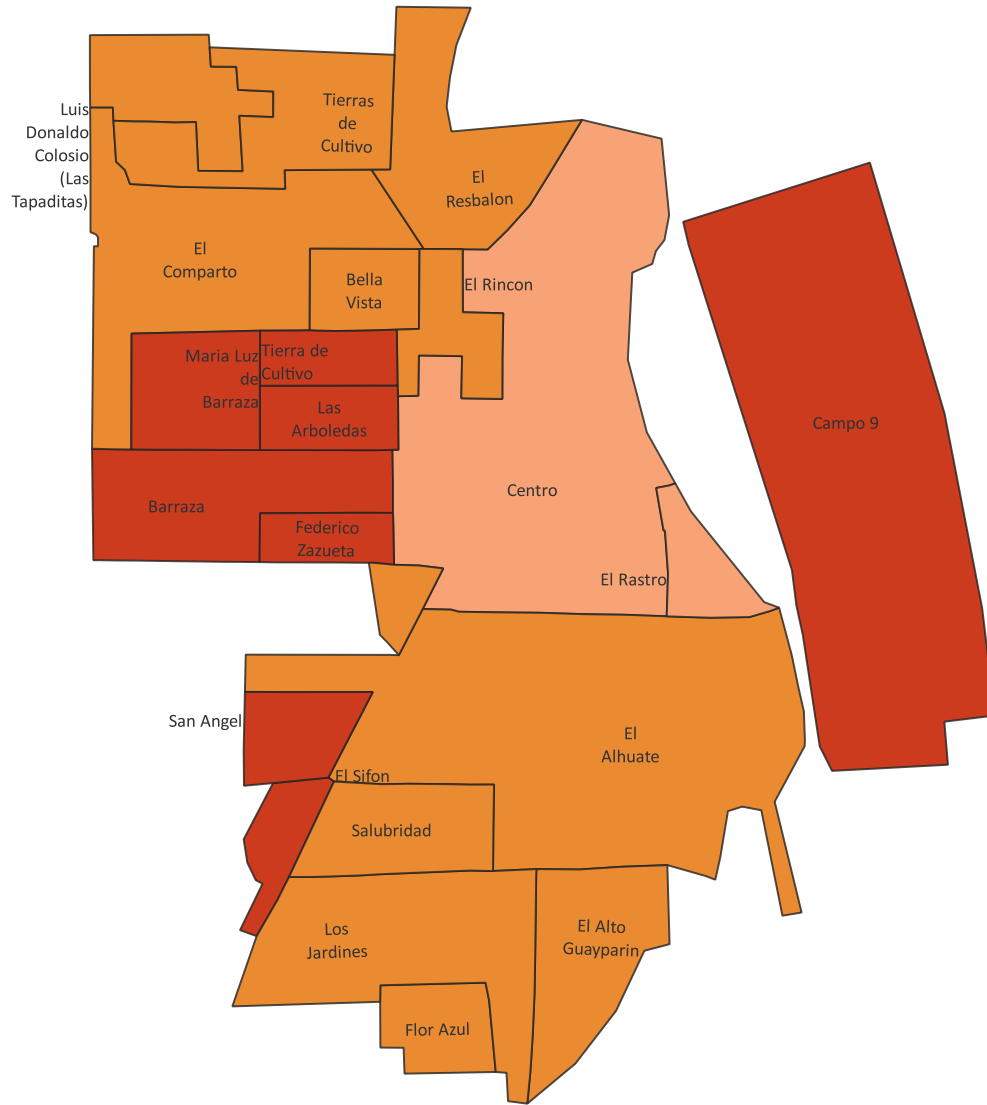

Grado de marginación urbana por colonia, 2020.

Localidad: Bacobampo

Municipio: Etchojoa

Grados de Marginación

- Muy bajo**
- Bajo**
- Medio**
- Alto**
- Muy alto**

El índice de marginación urbana por colonia es una medida-resumen que permite diferenciar a colonias del ámbito urbano según el impacto global de las carencias que padece la población como resultado de la falta de acceso a la educación y la salud, la residencia en viviendas inadecuadas y la carencia de bienes.

Fuente: COESPO Sonora, en base a Índice de marginación urbana por colonia 2020, CONAPO.