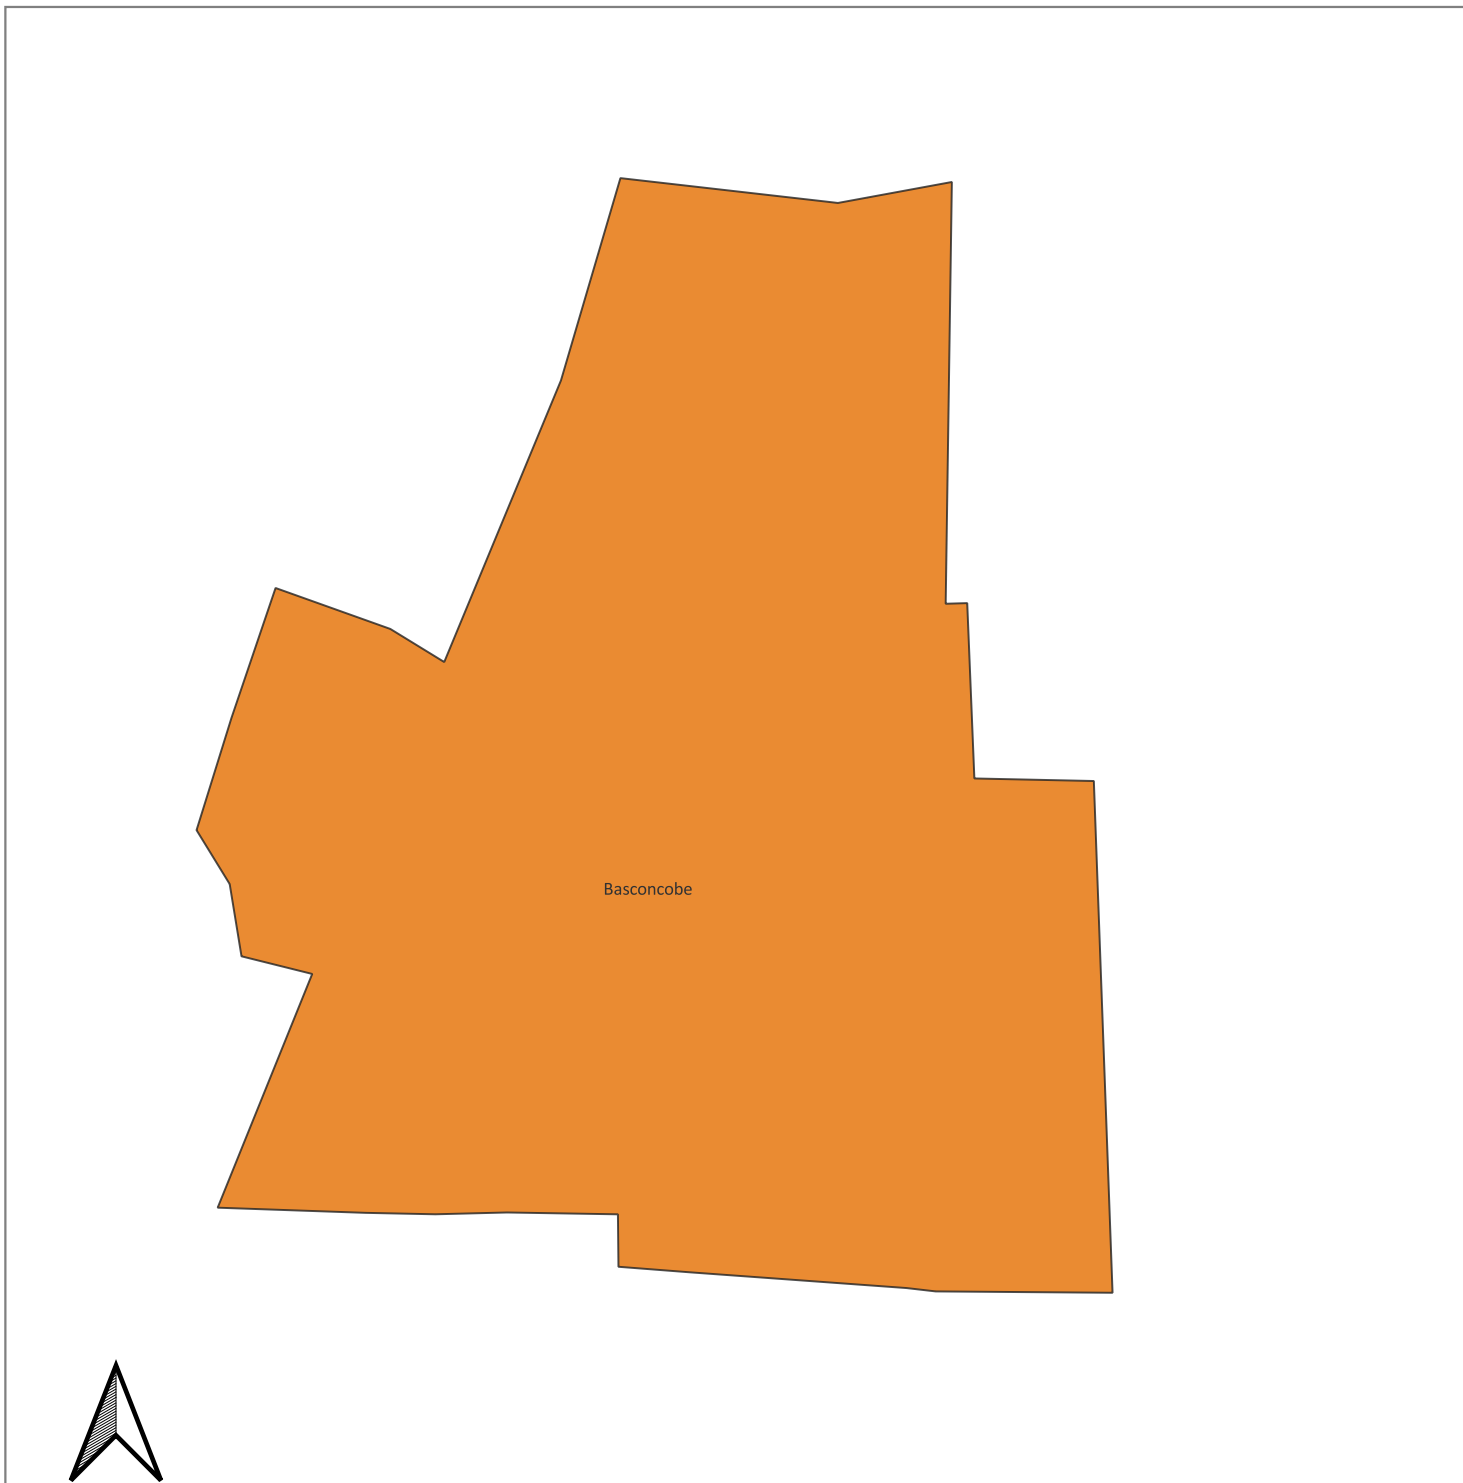

Grado de marginación urbana por colonia, 2020.

Localidad: **Basconcobe**

Municipio: **Etchojoa**

Grados de Marginación

- Muy bajo
- Bajo
- Medio
- Alto
- Muy alto

El índice de marginación urbana por colonia es una medida-resumen que permite diferenciar a colonias del ámbito urbano según el impacto global de las carencias que padece la población como resultado de la falta de acceso a la educación y la salud, la residencia en viviendas inadecuadas y la carencia de bienes.

Fuente: COESPO Sonora, en base a Índice de marginación urbana por colonia 2020, CONAPO.