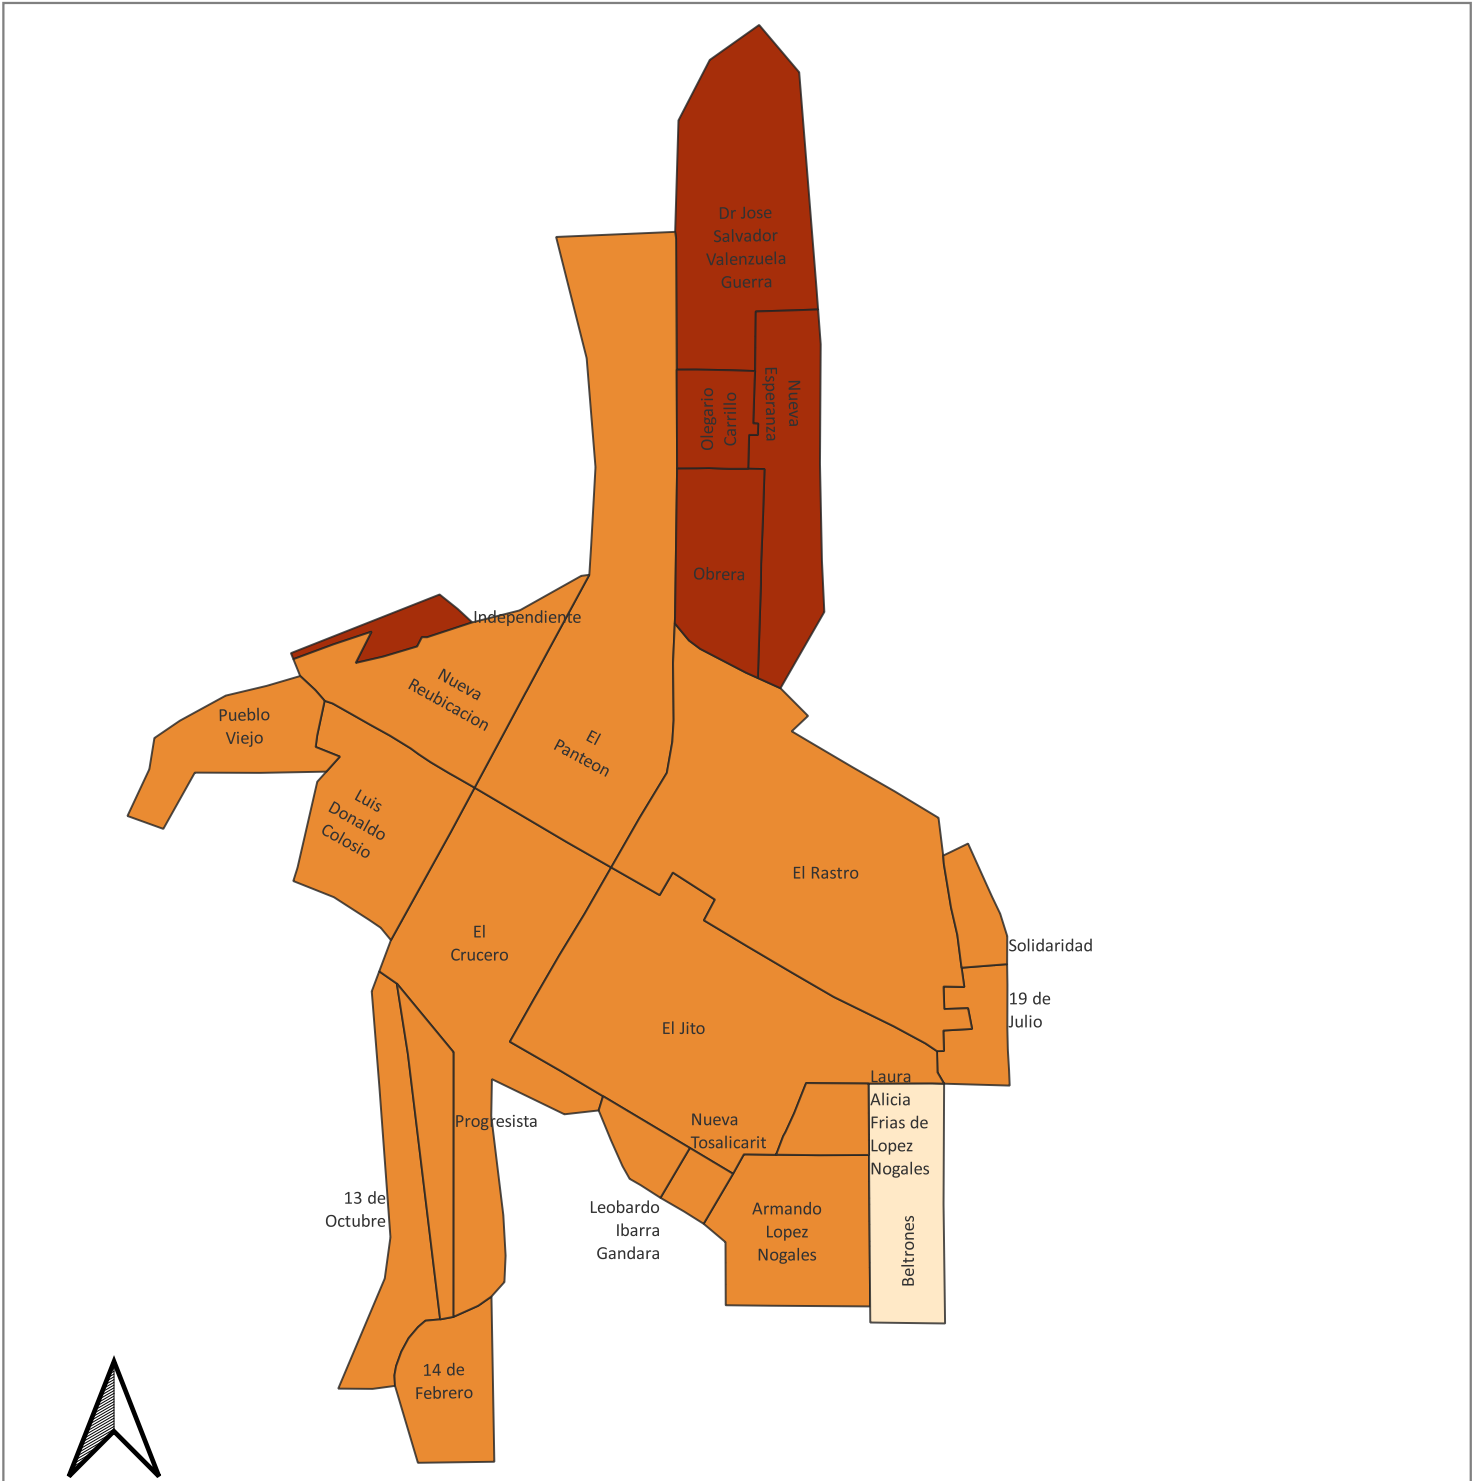

Grado de marginación urbana por colonia, 2020.

Localidad: Etchojoa

Municipio: Etchojoa

Grados de Marginación

- Muy bajo**
- Bajo**
- Medio**
- Alto**
- Muy alto**

El índice de marginación urbana por colonia es una medida-resumen que permite diferenciar a colonias del ámbito urbano según el impacto global de las carencias que padece la población como resultado de la falta de acceso a la educación y la salud, la residencia en viviendas inadecuadas y la carencia de bienes.

Fuente: COESPO Sonora, en base a Índice de marginación urbana por colonia 2020, CONAPO.