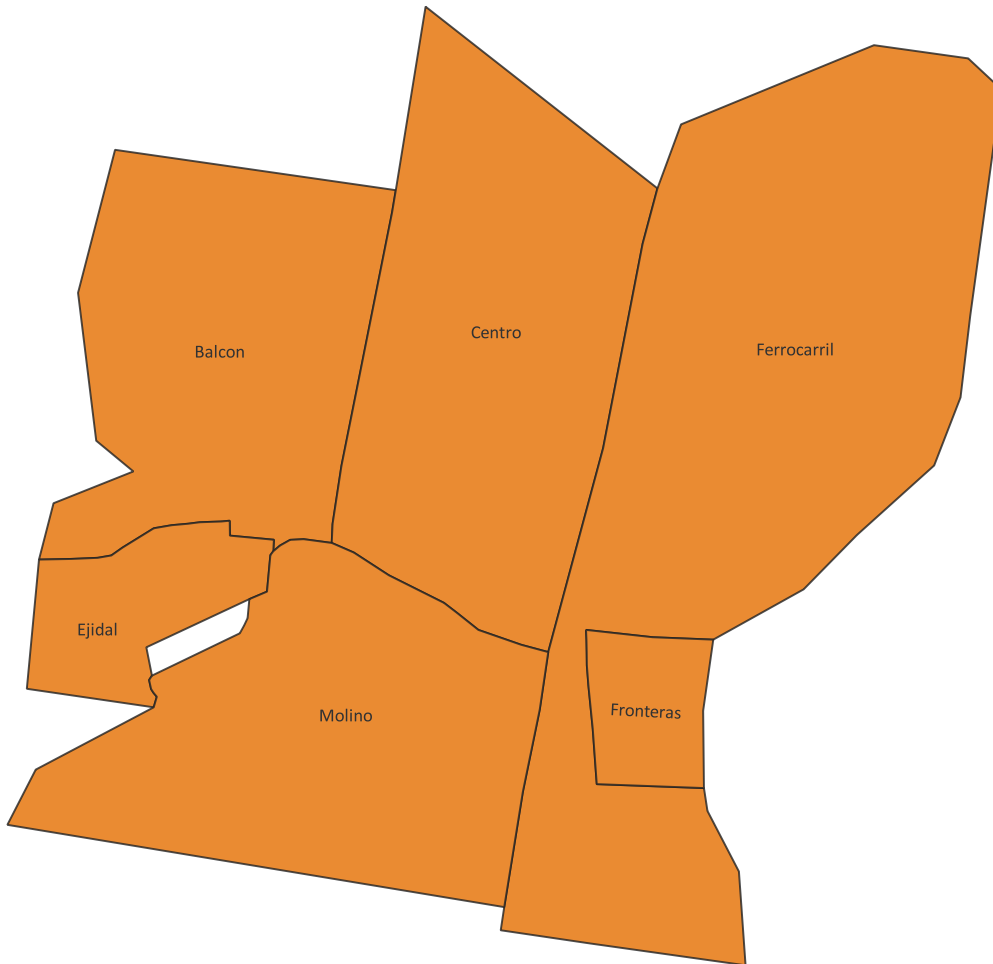

Grado de marginación urbana por colonia, 2020.

Localidad: Fronteras

Municipio: Fronteras

Grados de Marginación

- Muy bajo
- Bajo
- Medio
- Alto
- Muy alto

El índice de marginación urbana por colonia es una medida-resumen que permite diferenciar a colonias del ámbito urbano según el impacto global de las carencias que padece la población como resultado de la falta de acceso a la educación y la salud, la residencia en viviendas inadecuadas y la carencia de bienes.

Fuente: COESPO Sonora, en base a Índice de marginación urbana por colonia 2020, CONAPO.