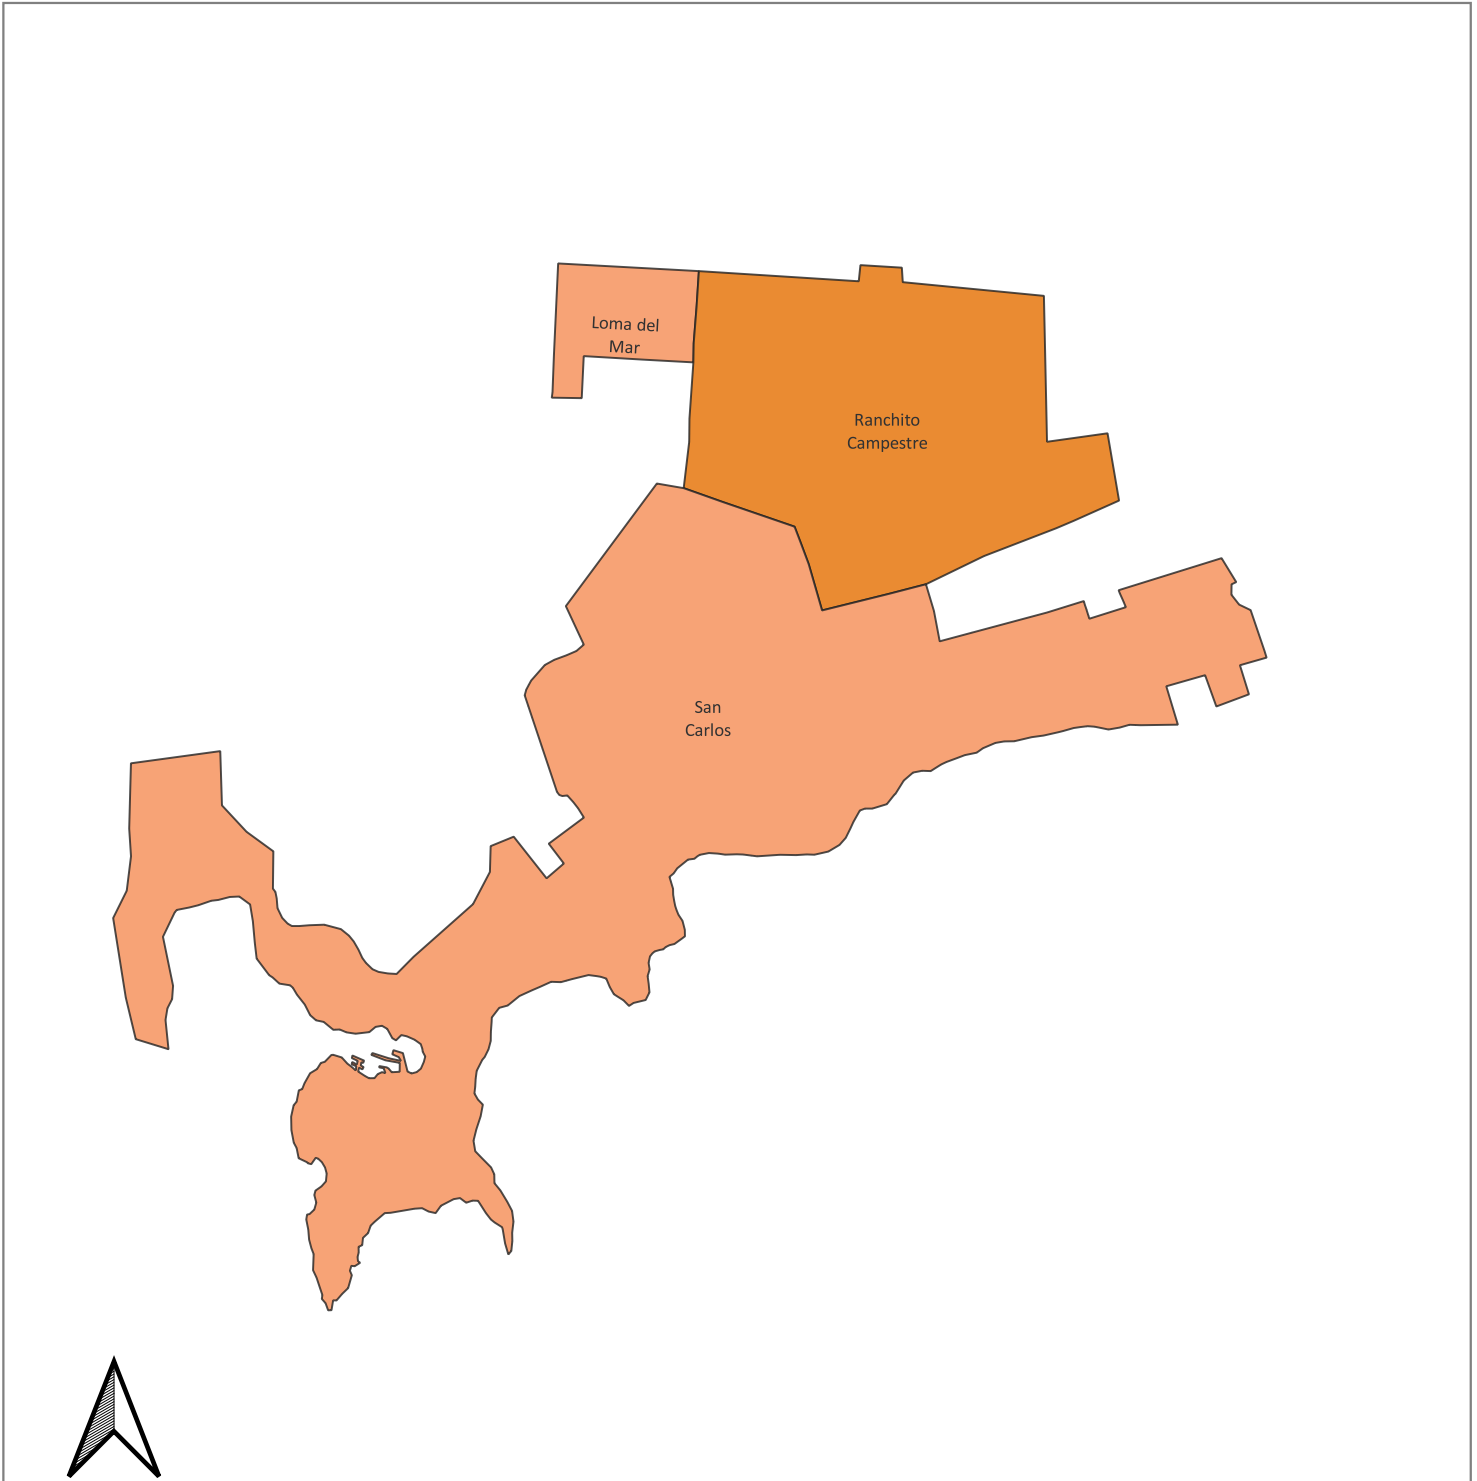

# Grado de marginación urbana por colonia, 2020.

Localidad: San Carlos (San Carlos Nuevo Guaymas)  
Municipio: Guaymas

### Grados de Marginación

- Muy bajo
- Bajo
- Medio
- Alto
- Muy alto

El índice de marginación urbana por colonia es una medida-resumen que permite diferenciar a colonias del ámbito urbano según el impacto global de las carencias que padece la población como resultado de la falta de acceso a la educación y la salud, la residencia en viviendas inadecuadas y la carencia de bienes.

Fuente: COESPO Sonora, en base a Índice de marginación urbana por colonia 2020, CONAPO.