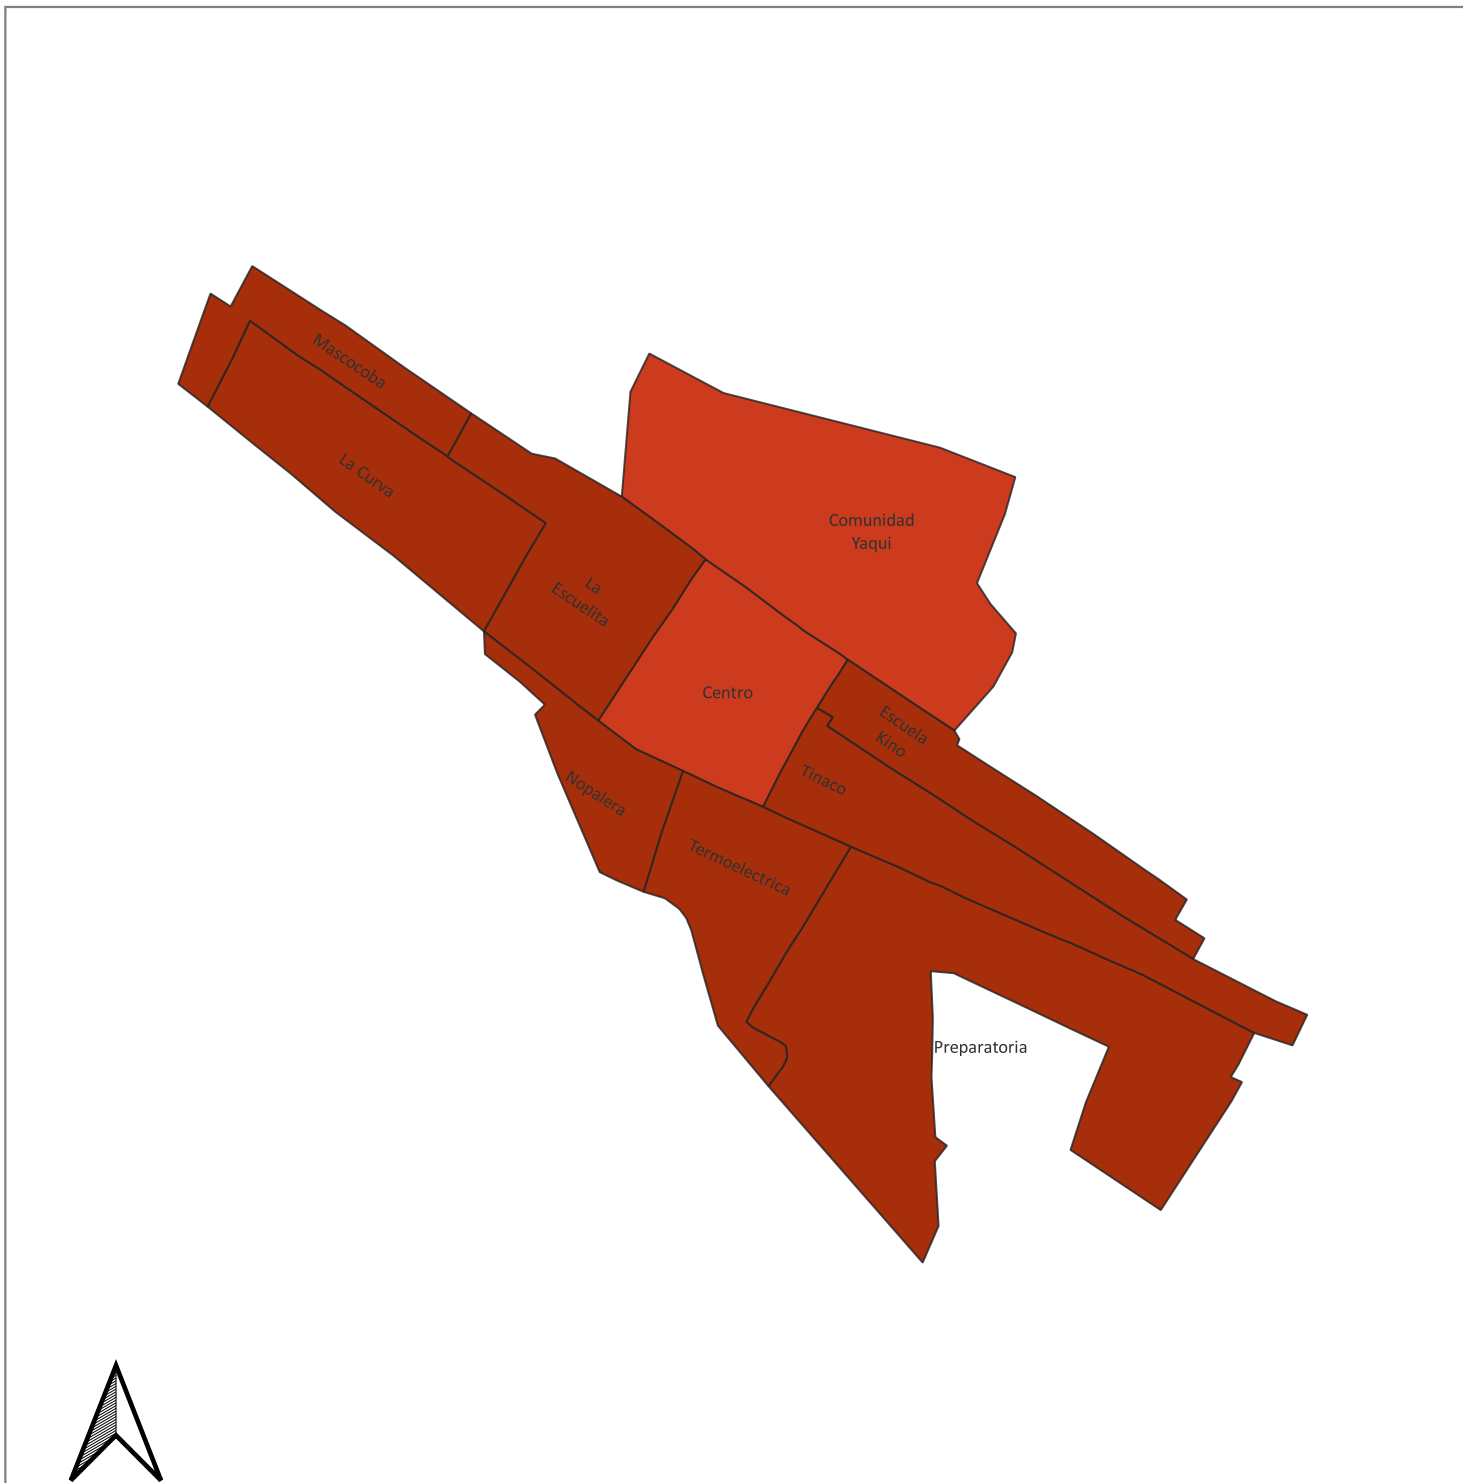

Grado de marginación urbana por colonia, 2020.

Localidad: Vícam (Switch)

Municipio: Guaymas

Grados de Marginación

- Muy bajo
- Bajo
- Medio
- Alto
- Muy alto

El índice de marginación urbana por colonia es una medida-resumen que permite diferenciar a colonias del ámbito urbano según el impacto global de las carencias que padece la población como resultado de la falta de acceso a la educación y la salud, la residencia en viviendas inadecuadas y la carencia de bienes.

Fuente: COESPO Sonora, en base a Índice de marginación urbana por colonia 2020, CONAPO.