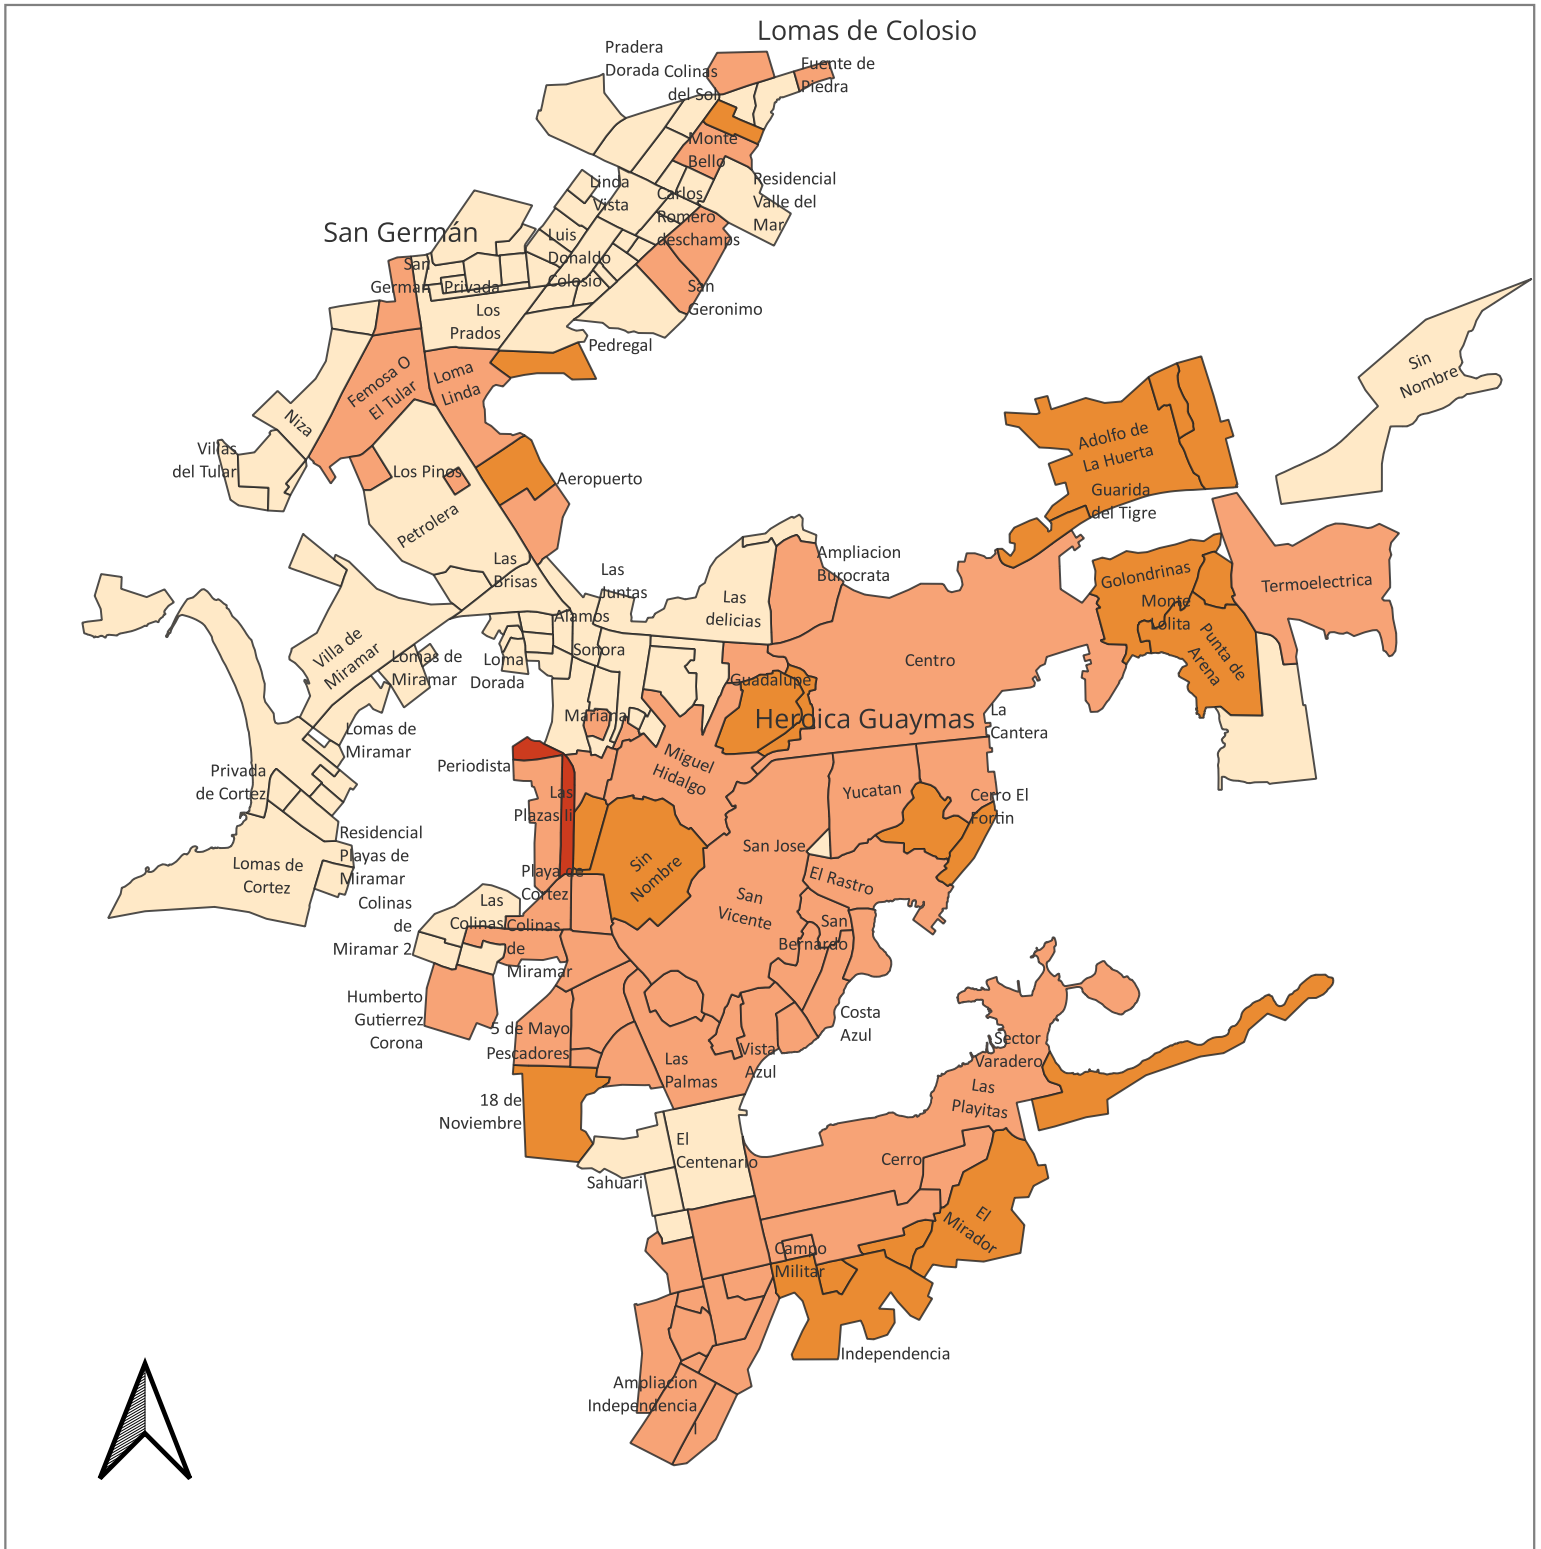

Grado de marginación urbana por colonia, 2020.

Localidad: Heroica Guaymas

Municipio: Guaymas

Grados de Marginación

- Muy bajo**
- Bajo**
- Medio**
- Alto**
- Muy alto**

El índice de marginación urbana por colonia es una medida-resumen que permite diferenciar a colonias del ámbito urbano según el impacto global de las carencias que padece la población como resultado de la falta de acceso a la educación y la salud, la residencia en viviendas inadecuadas y la carencia de bienes.

Fuente: COESPO Sonora, en base a Índice de marginación urbana por colonia 2020, CONAPO.