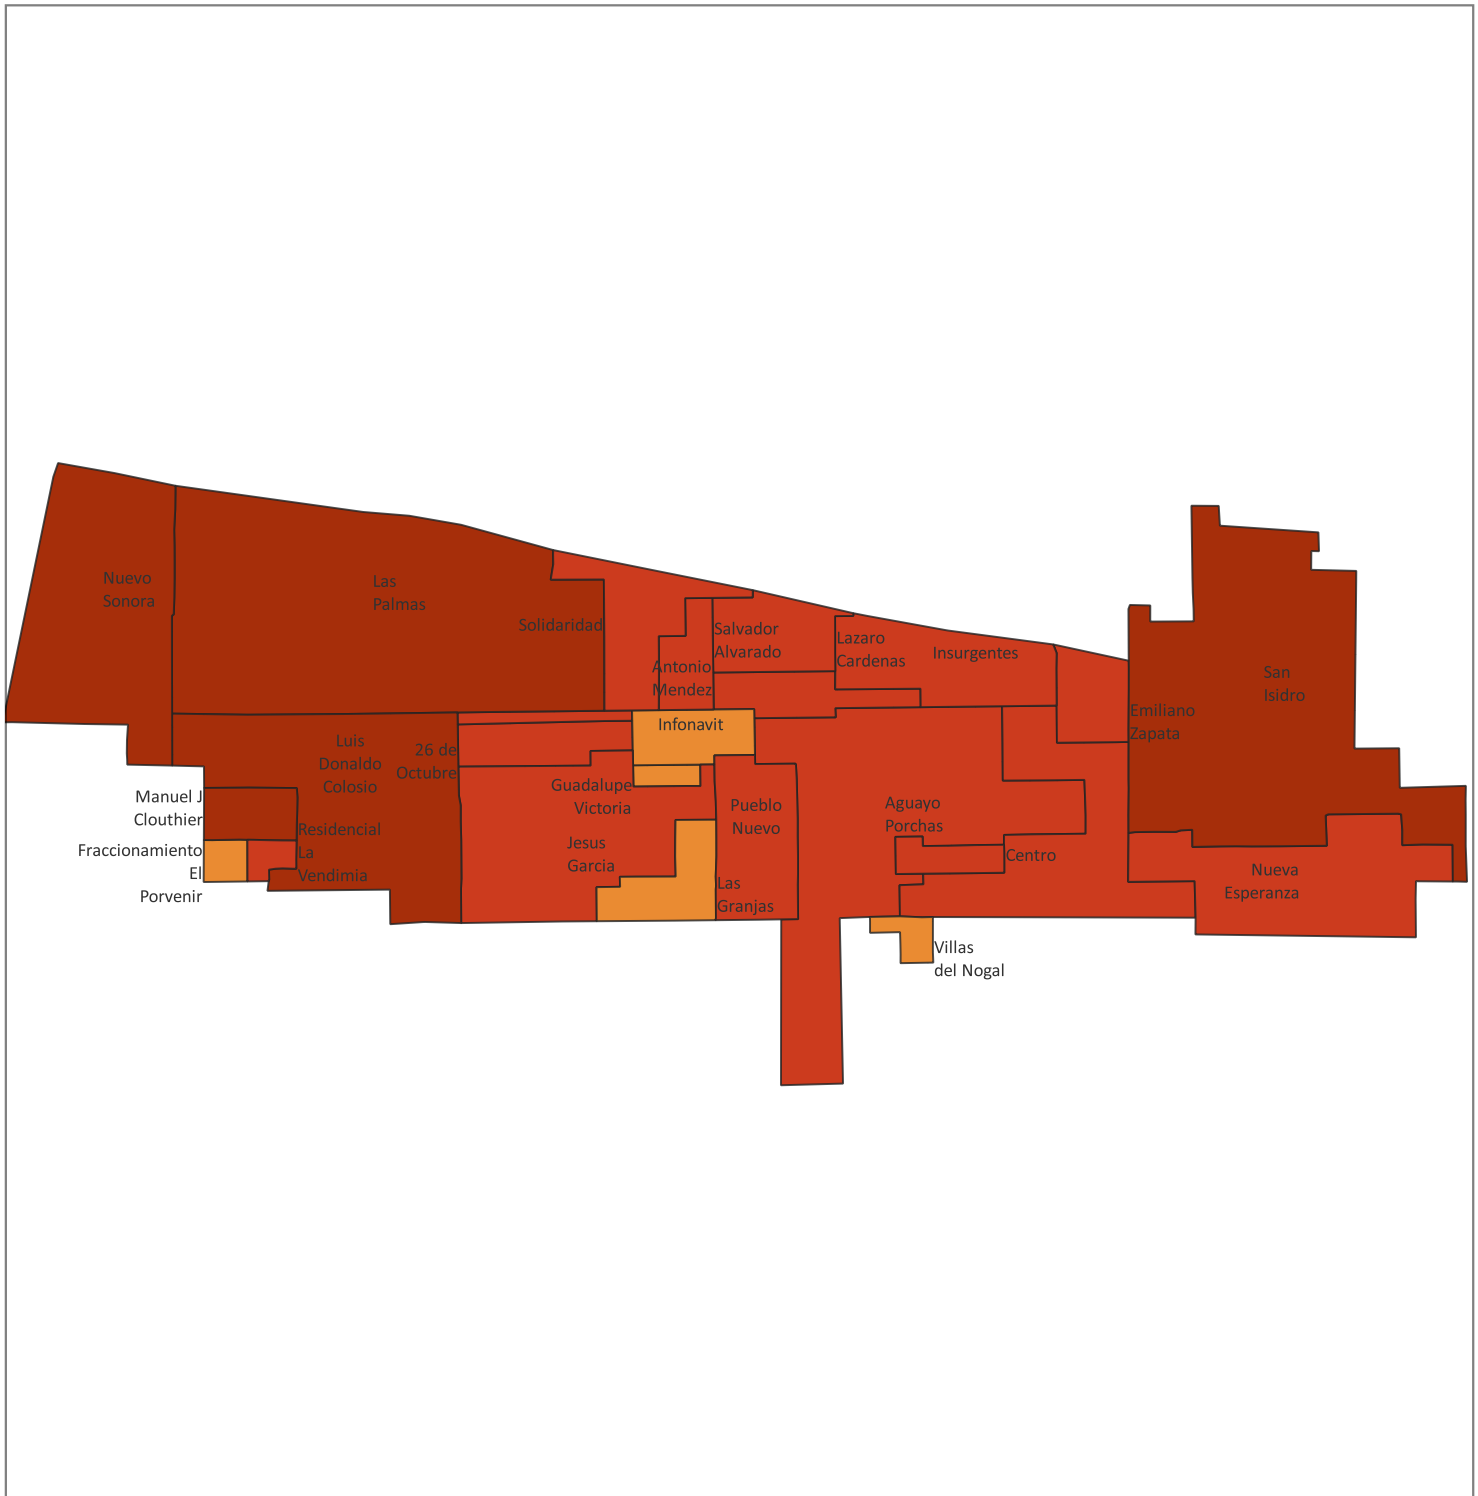

Grado de marginación urbana por colonia, 2020.

Localidad: Miguel Alemán (La Doce)

Municipio: Hermosillo

Grados de Marginación

- Muy bajo**
- Bajo**
- Medio**
- Alto**
- Muy alto**

El índice de marginación urbana por colonia es una medida-resumen que permite diferenciar a colonias del ámbito urbano según el impacto global de las carencias que padece la población como resultado de la falta de acceso a la educación y la salud, la residencia en viviendas inadecuadas y la carencia de bienes.

Fuente: COESPO Sonora, en base a Índice de marginación urbana por colonia 2020, CONAPO.