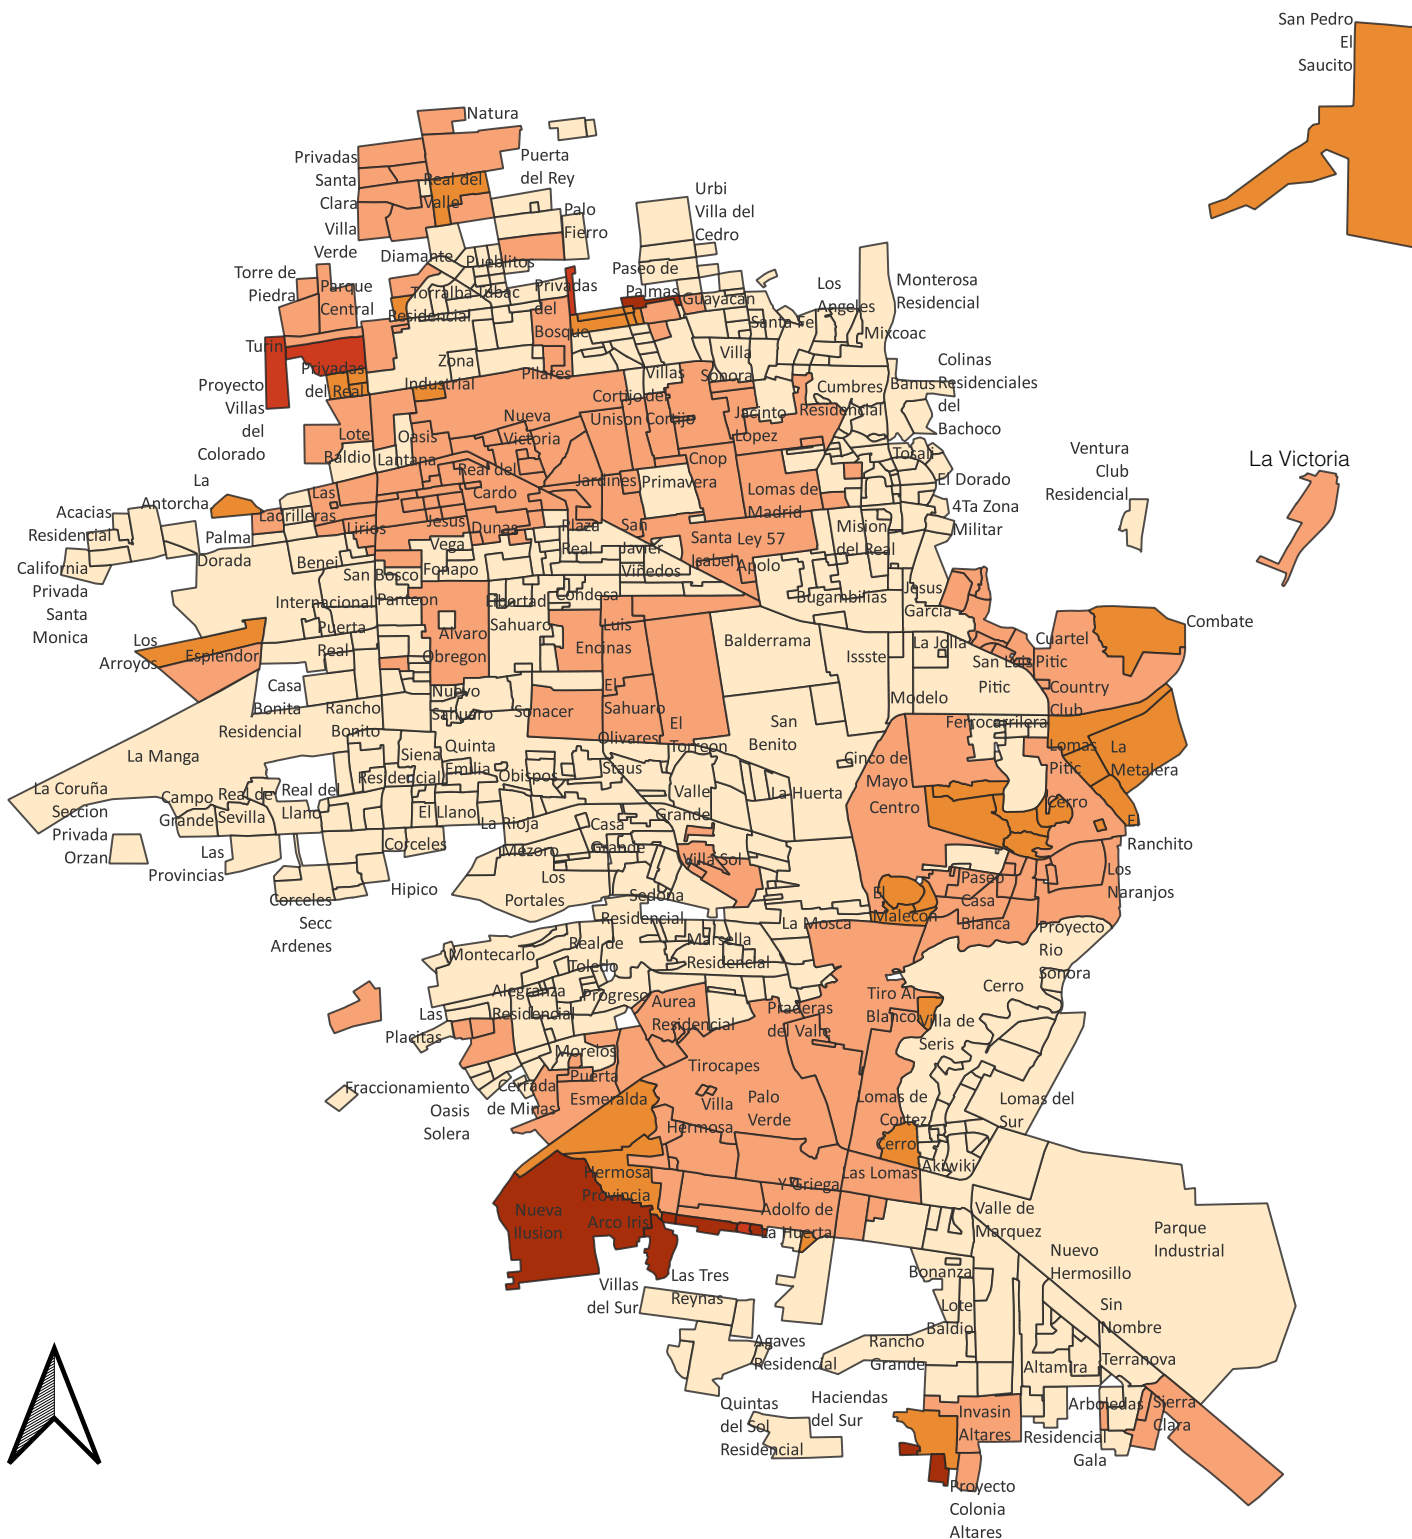

Grado de marginación urbana por colonia, 2020.

Localidad: Hermosillo

Municipio: Hermosillo

Grados de Marginación

- Muy bajo**
- Bajo**
- Medio**
- Alto**
- Muy alto**

El índice de marginación urbana por colonia es una medida-resumen que permite diferenciar a colonias del ámbito urbano según el impacto global de las carencias que padece la población como resultado de la falta de acceso a la educación y la salud, la residencia en viviendas inadecuadas y la carencia de bienes.

Fuente: COESPO Sonora, en base a Índice de marginación urbana por colonia 2020, CONAPO.