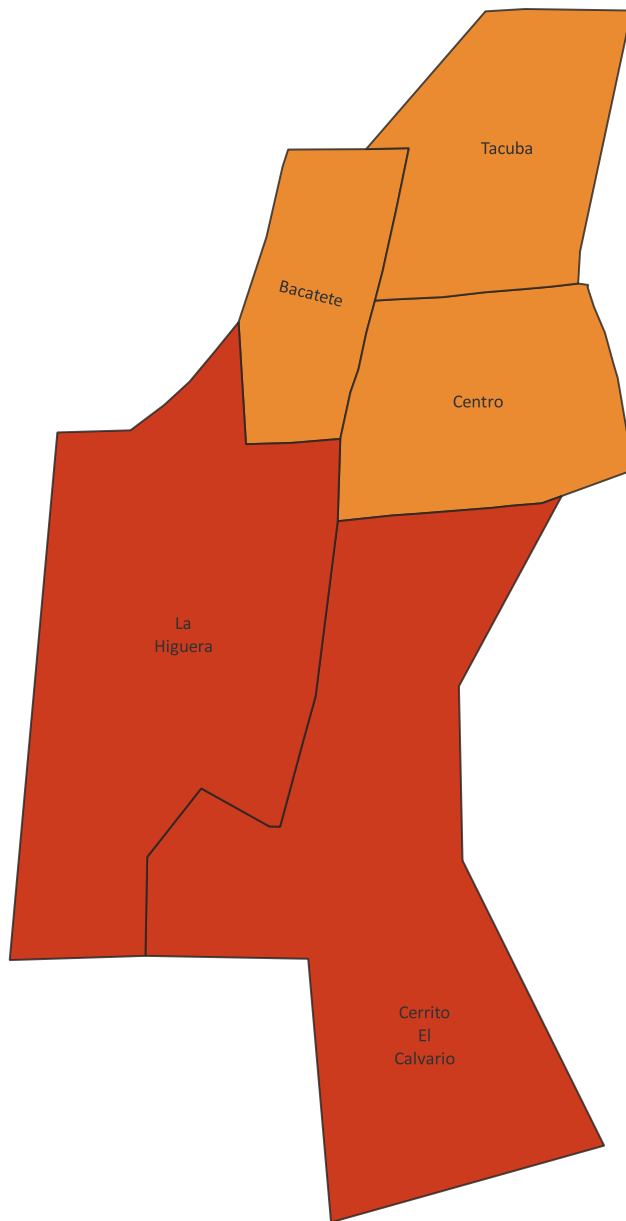

Grado de marginación urbana por colonia, 2020.

Localidad: Huachinera

Municipio: Huachinera

Grados de Marginación

- Muy bajo
- Bajo
- Medio
- Alto
- Muy alto

El índice de marginación urbana por colonia es una medida-resumen que permite diferenciar a colonias del ámbito urbano según el impacto global de las carencias que padece la población como resultado de la falta de acceso a la educación y la salud, la residencia en viviendas inadecuadas y la carencia de bienes.

Fuente: COESPO Sonora, en base a Índice de marginación urbana por colonia 2020, CONAPO.