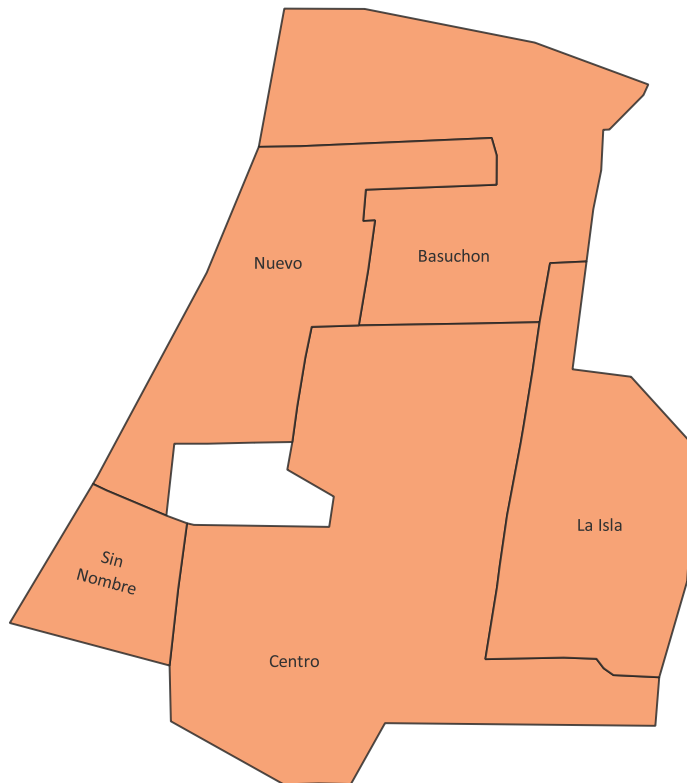

Grado de marginación urbana por colonia, 2020.

Localidad: Huásabas

Municipio: Huásabas

Grados de Marginación

- Muy bajo
- Bajo
- Medio
- Alto
- Muy alto

El índice de marginación urbana por colonia es una medida-resumen que permite diferenciar a colonias del ámbito urbano según el impacto global de las carencias que padece la población como resultado de la falta de acceso a la educación y la salud, la residencia en viviendas inadecuadas y la carencia de bienes.

Fuente: COESPO Sonora, en base a Índice de marginación urbana por colonia 2020, CONAPO.