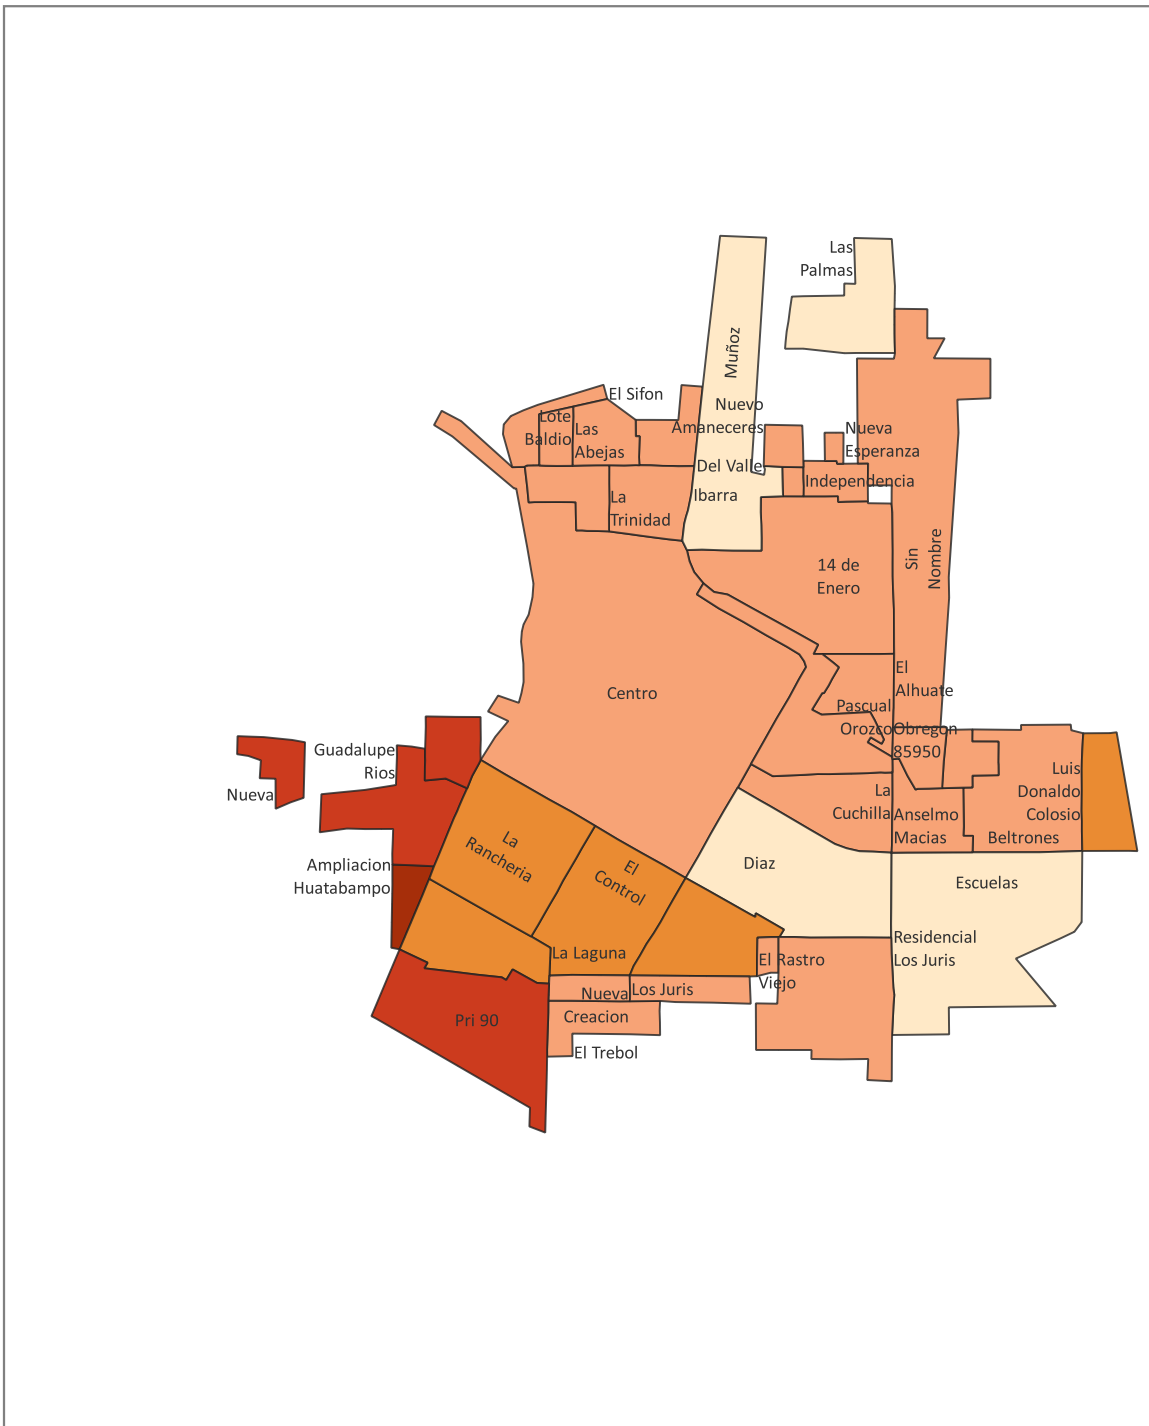

Grado de marginación urbana por colonia, 2020.

Localidad: Huatabampo

Municipio: Huatabampo

Grados de Marginación

- Muy bajo
- Bajo
- Medio
- Alto
- Muy alto

El índice de marginación urbana por colonia es una medida-resumen que permite diferenciar a colonias del ámbito urbano según el impacto global de las carencias que padece la población como resultado de la falta de acceso a la educación y la salud, la residencia en viviendas inadecuadas y la carencia de bienes.

Fuente: COESPO Sonora, en base a Índice de marginación urbana por colonia 2020, CONAPO.