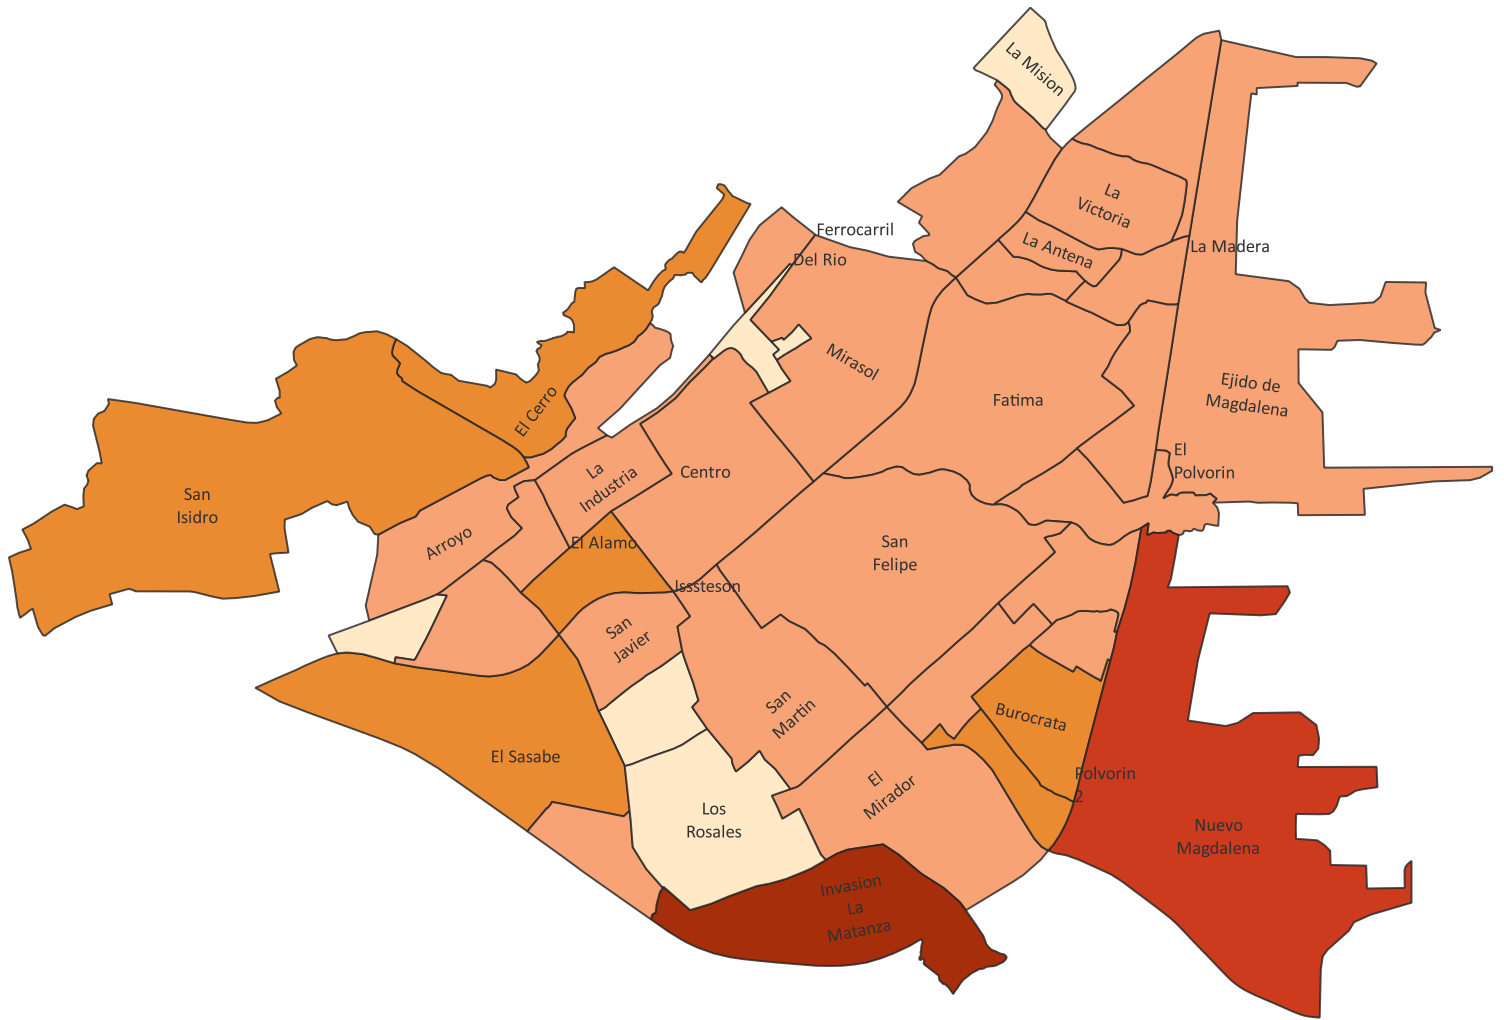

Grado de marginación urbana por colonia, 2020.

Localidad: Magdalena de Kino

Municipio: Magdalena

Grados de Marginación

- Muy bajo
- Bajo
- Medio
- Alto
- Muy alto

El índice de marginación urbana por colonia es una medida-resumen que permite diferenciar a colonias del ámbito urbano según el impacto global de las carencias que padece la población como resultado de la falta de acceso a la educación y la salud, la residencia en viviendas inadecuadas y la carencia de bienes.

Fuente: COESPO Sonora, en base a Índice de marginación urbana por colonia 2020, CONAPO.