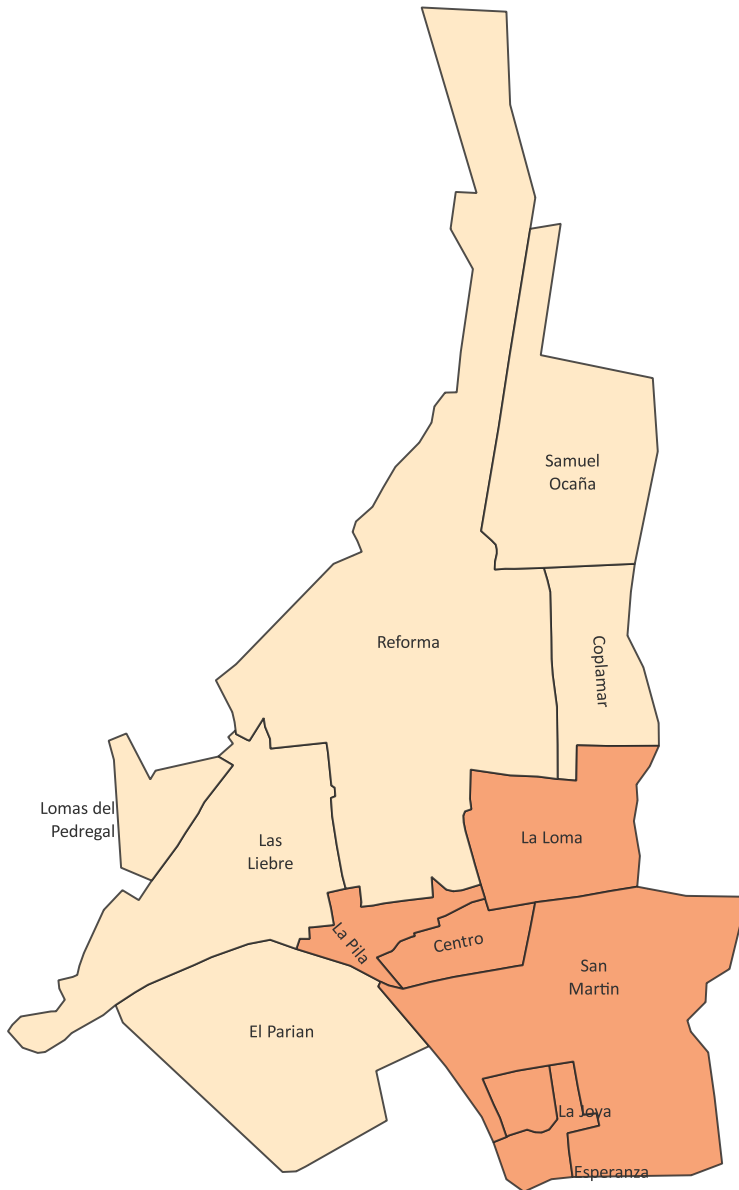

Grado de marginación urbana por colonia, 2020.

Localidad: Moctezuma

Municipio: Moctezuma

Grados de Marginación

- Muy bajo
- Bajo
- Medio
- Alto
- Muy alto

El índice de marginación urbana por colonia es una medida-resumen que permite diferenciar a colonias del ámbito urbano según el impacto global de las carencias que padece la población como resultado de la falta de acceso a la educación y la salud, la residencia en viviendas inadecuadas y la carencia de bienes.

Fuente: COESPO Sonora, en base a Índice de marginación urbana por colonia 2020, CONAPO.