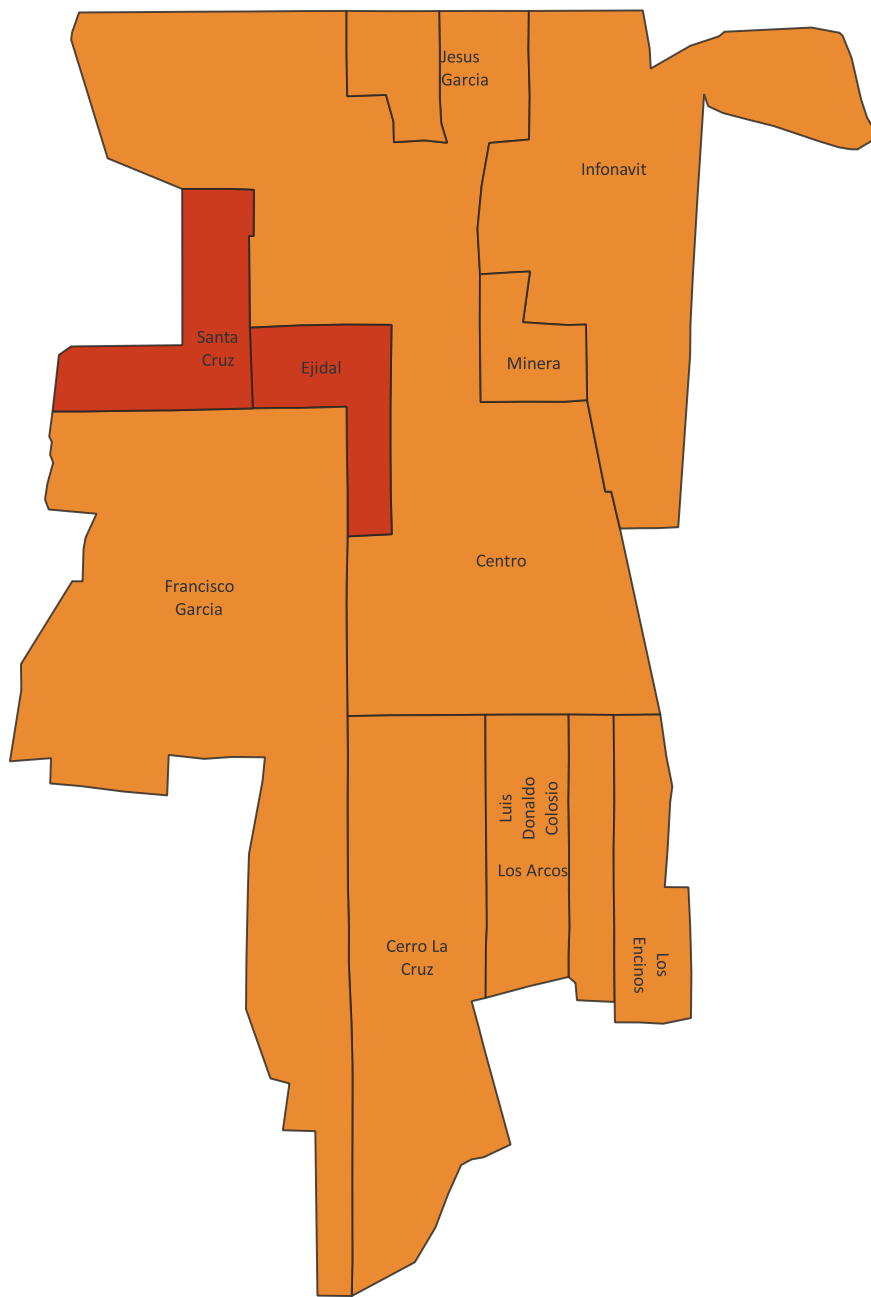

Grado de marginación urbana por colonia, 2020.

Localidad: Naco

Municipio: Naco

Grados de Marginación

- Muy bajo
- Bajo
- Medio
- Alto
- Muy alto

El índice de marginación urbana por colonia es una medida-resumen que permite diferenciar a colonias del ámbito urbano según el impacto global de las carencias que padece la población como resultado de la falta de acceso a la educación y la salud, la residencia en viviendas inadecuadas y la carencia de bienes.

Fuente: COESPO Sonora, en base a Índice de marginación urbana por colonia 2020, CONAPO.