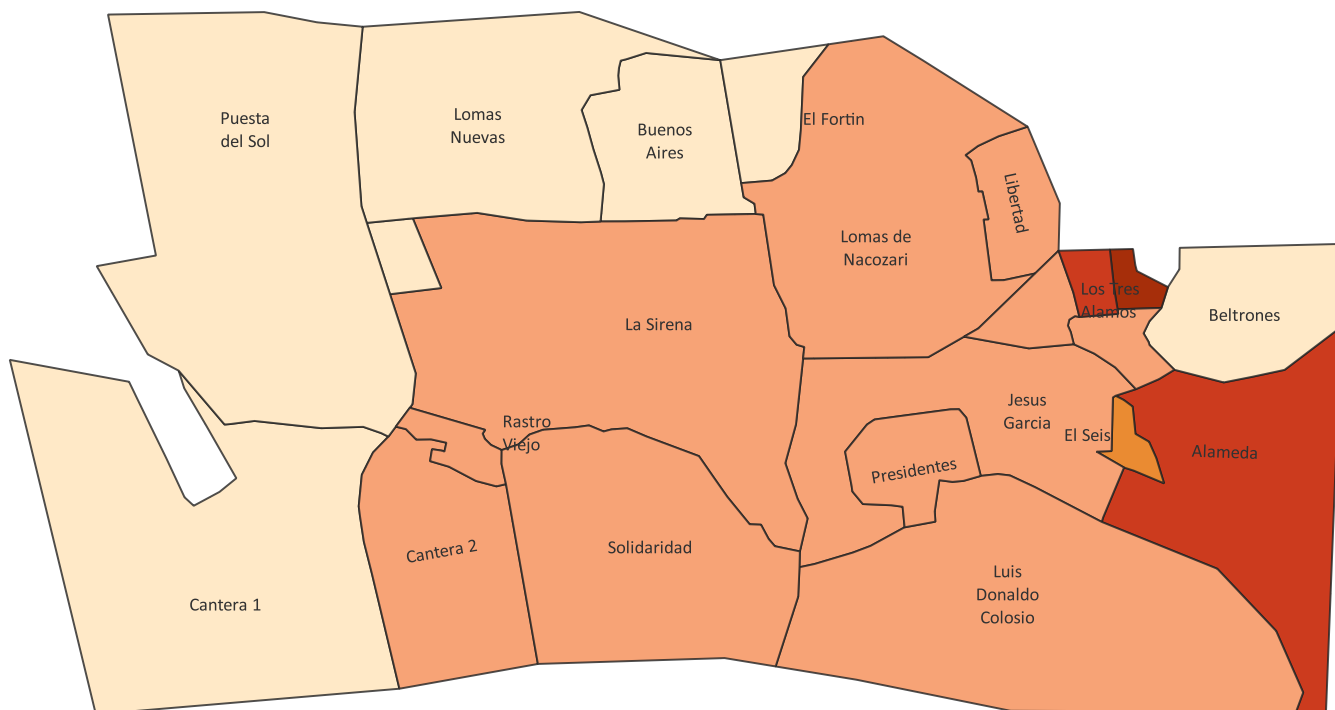

Grado de marginación urbana por colonia, 2020.

Localidad: Nacozari de García

Municipio: Nacozari de García

Grados de Marginación

- Muy bajo**
- Bajo**
- Medio**
- Alto**
- Muy alto**

El índice de marginación urbana por colonia es una medida-resumen que permite diferenciar a colonias del ámbito urbano según el impacto global de las carencias que padece la población como resultado de la falta de acceso a la educación y la salud, la residencia en viviendas inadecuadas y la carencia de bienes.

Fuente: COESPO Sonora, en base a Índice de marginación urbana por colonia 2020, CONAPO.