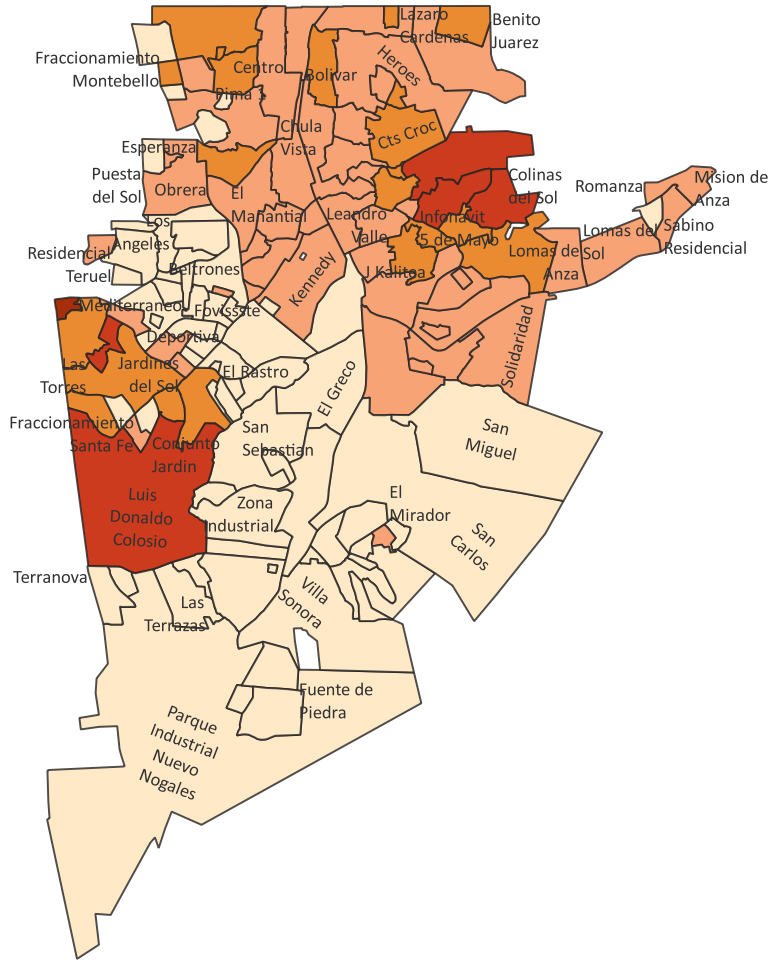

Grado de marginación urbana por colonia, 2020.

Localidad: Heroica Nogales

Municipio: Nogales

Grados de Marginación

	Muy bajo
	Bajo
	Medio
	Alto
	Muy alto

El índice de marginación urbana por colonia es una medida-resumen que permite diferenciar a colonias del ámbito urbano según el impacto global de las carencias que padece la población como resultado de la falta de acceso a la educación y la salud, la residencia en viviendas inadecuadas y la carencia de bienes.

Fuente: COESPO Sonora, en base a Índice de marginación urbana por colonia 2020, CONAPO.