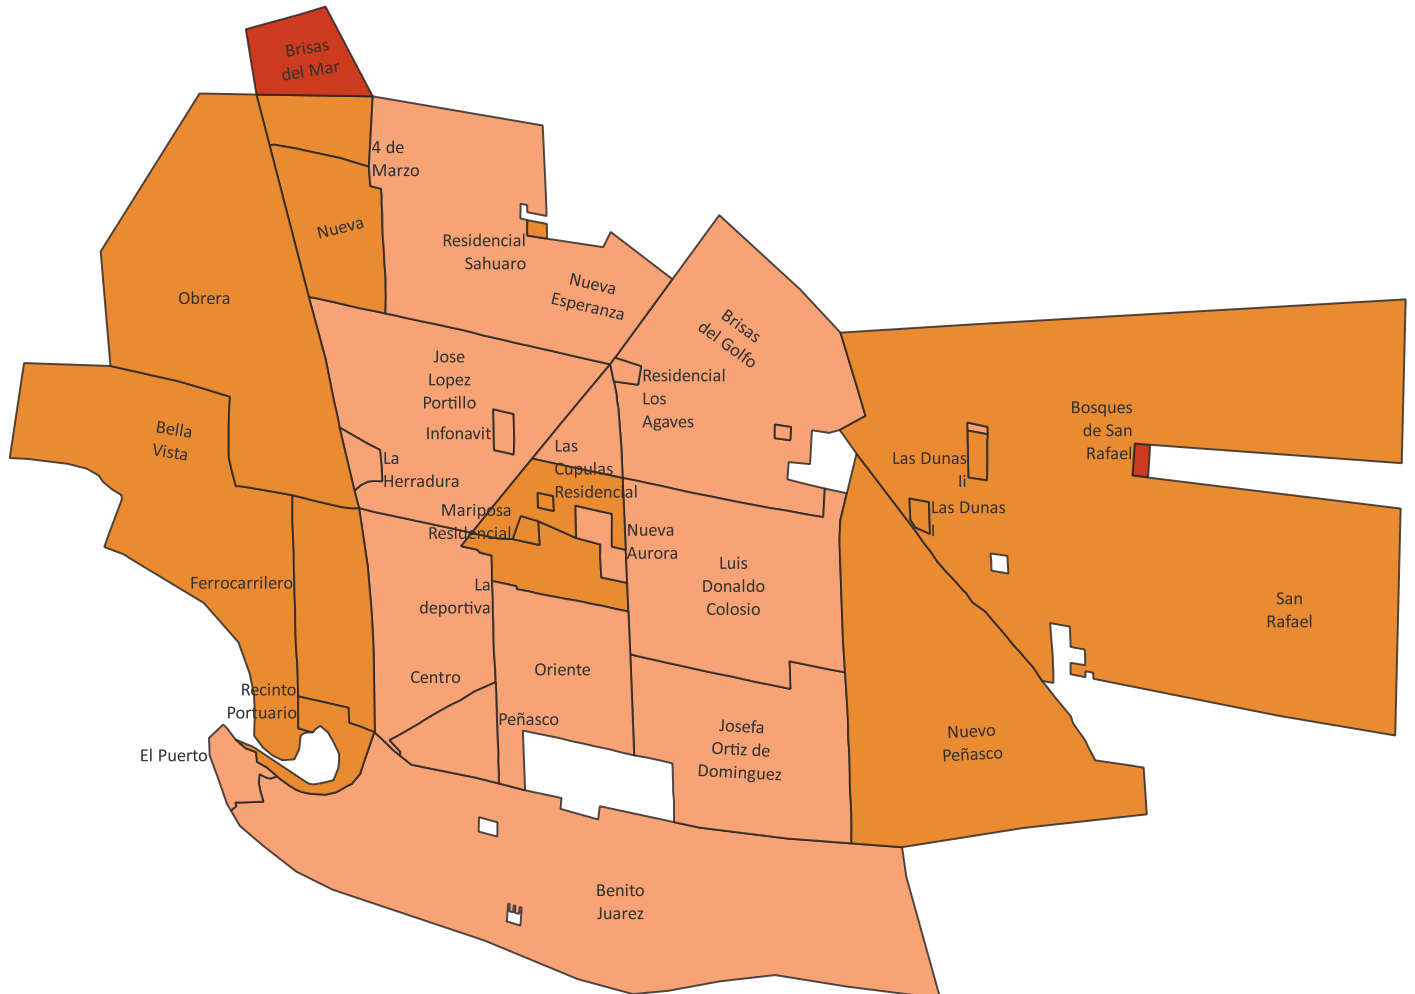

Grado de marginación urbana por colonia, 2020.

Localidad: Puerto Peñasco

Municipio: Puerto Peñasco

Grados de Marginación

- Muy bajo**
- Bajo**
- Medio**
- Alto**
- Muy alto**

El índice de marginación urbana por colonia es una medida-resumen que permite diferenciar a colonias del ámbito urbano según el impacto global de las carencias que padece la población como resultado de la falta de acceso a la educación y la salud, la residencia en viviendas inadecuadas y la carencia de bienes.

Fuente: COESPO Sonora, en base a Índice de marginación urbana por colonia 2020, CONAPO.