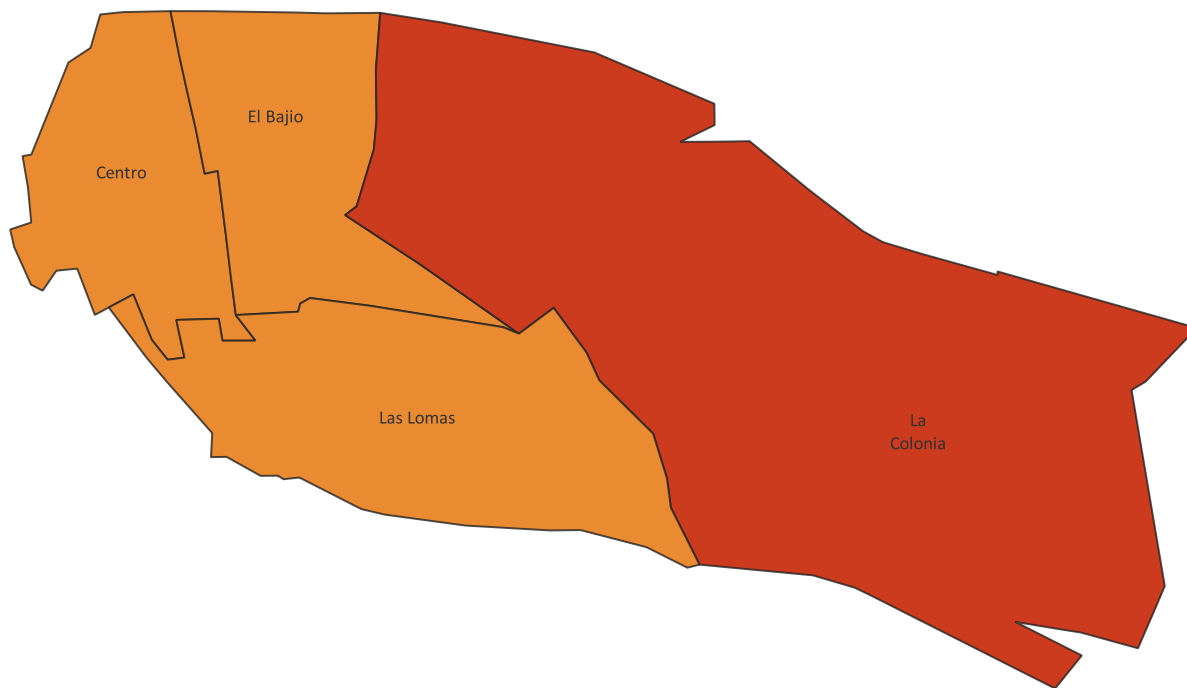

Grado de marginación urbana por colonia, 2020.

Localidad: Rayón

Municipio: Rayón

Grados de Marginación

- Muy bajo
- Bajo
- Medio
- Alto
- Muy alto

El índice de marginación urbana por colonia es una medida-resumen que permite diferenciar a colonias del ámbito urbano según el impacto global de las carencias que padece la población como resultado de la falta de acceso a la educación y la salud, la residencia en viviendas inadecuadas y la carencia de bienes.

Fuente: COESPO Sonora, en base a Índice de marginación urbana por colonia 2020, CONAPO.