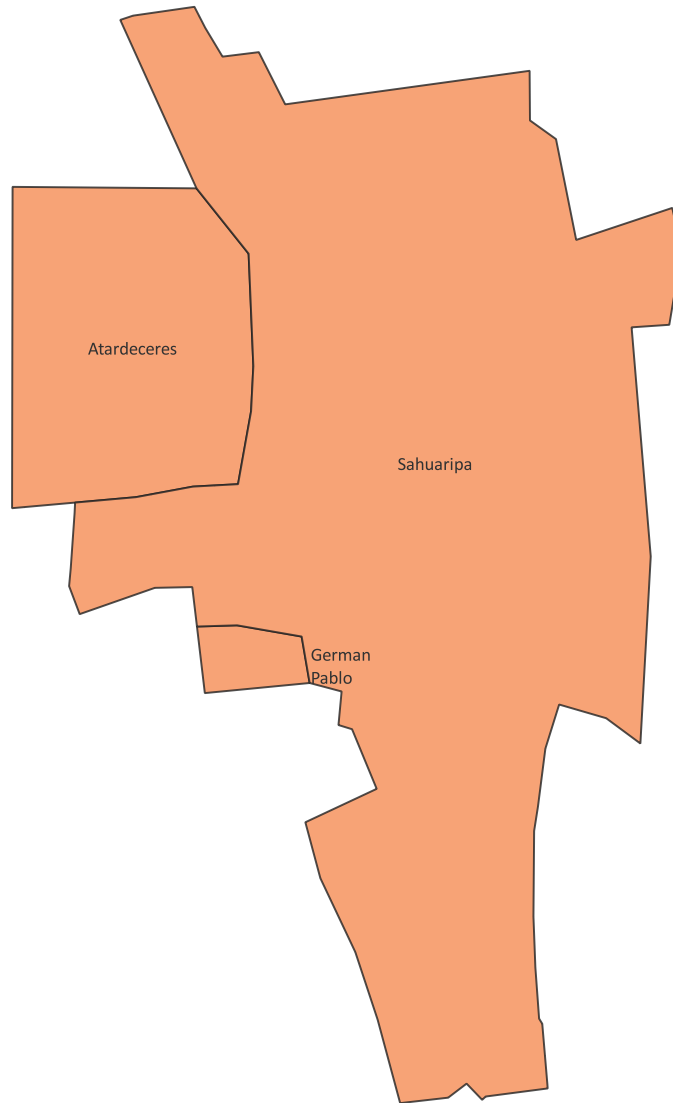

Grado de marginación urbana por colonia, 2020.

Localidad: Sahuaripa

Municipio: Sahuaripa

Grados de Marginación

- Muy bajo
- Bajo
- Medio
- Alto
- Muy alto

El índice de marginación urbana por colonia es una medida-resumen que permite diferenciar a colonias del ámbito urbano según el impacto global de las carencias que padece la población como resultado de la falta de acceso a la educación y la salud, la residencia en viviendas inadecuadas y la carencia de bienes.

Fuente: COESPO Sonora, en base a Índice de marginación urbana por colonia 2020, CONAPO.