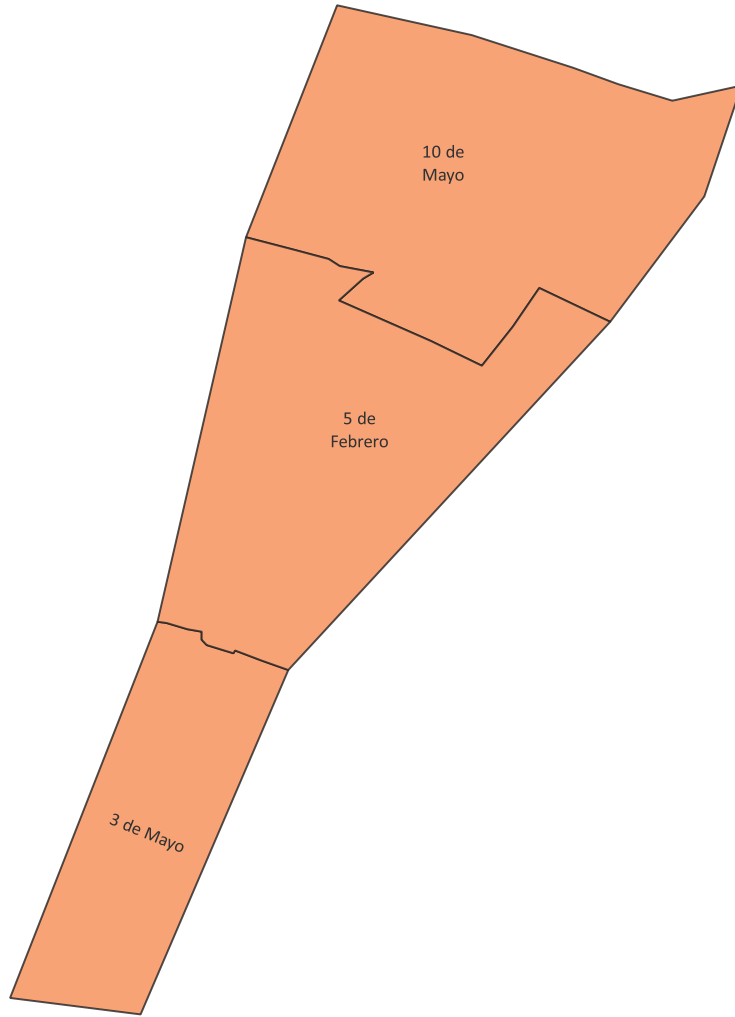

# Grado de marginación urbana por colonia, 2020.

Localidad: San Felipe de Jesús

Municipio: San Felipe de Jesús

### Grados de Marginación

- Muy bajo
- Bajo
- Medio
- Alto
- Muy alto

El índice de marginación urbana por colonia es una medida-resumen que permite diferenciar a colonias del ámbito urbano según el impacto global de las carencias que padece la población como resultado de la falta de acceso a la educación y la salud, la residencia en viviendas inadecuadas y la carencia de bienes.

Fuente: COESPO Sonora, en base a Índice de marginación urbana por colonia 2020, CONAPO.