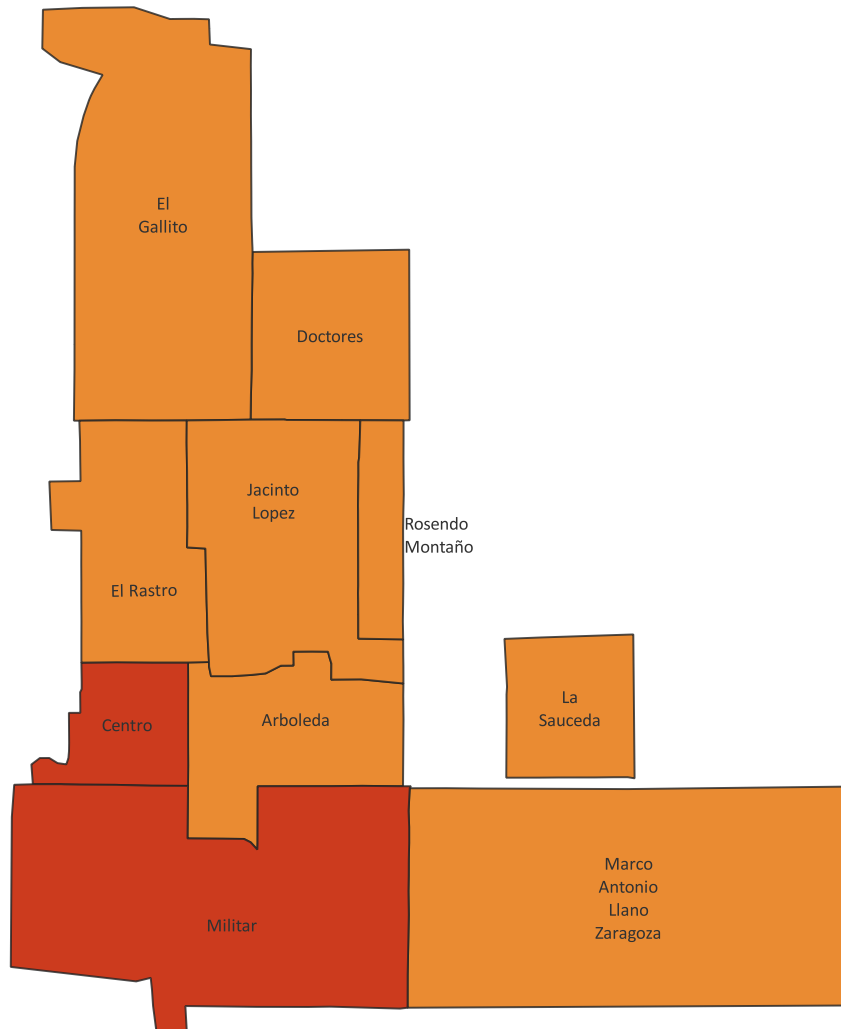

# Grado de marginación urbana por colonia, 2020.

Localidad: San Ignacio Río Muerto

Municipio: San Ignacio Río Muerto

## Grados de Marginación

- Muy bajo
- Bajo
- Medio
- Alto
- Muy alto

El índice de marginación urbana por colonia es una medida-resumen que permite diferenciar a colonias del ámbito urbano según el impacto global de las carencias que padece la población como resultado de la falta de acceso a la educación y la salud, la residencia en viviendas inadecuadas y la carencia de bienes.

Fuente: COESPO Sonora, en base a Índice de marginación urbana por colonia 2020, CONAPO.