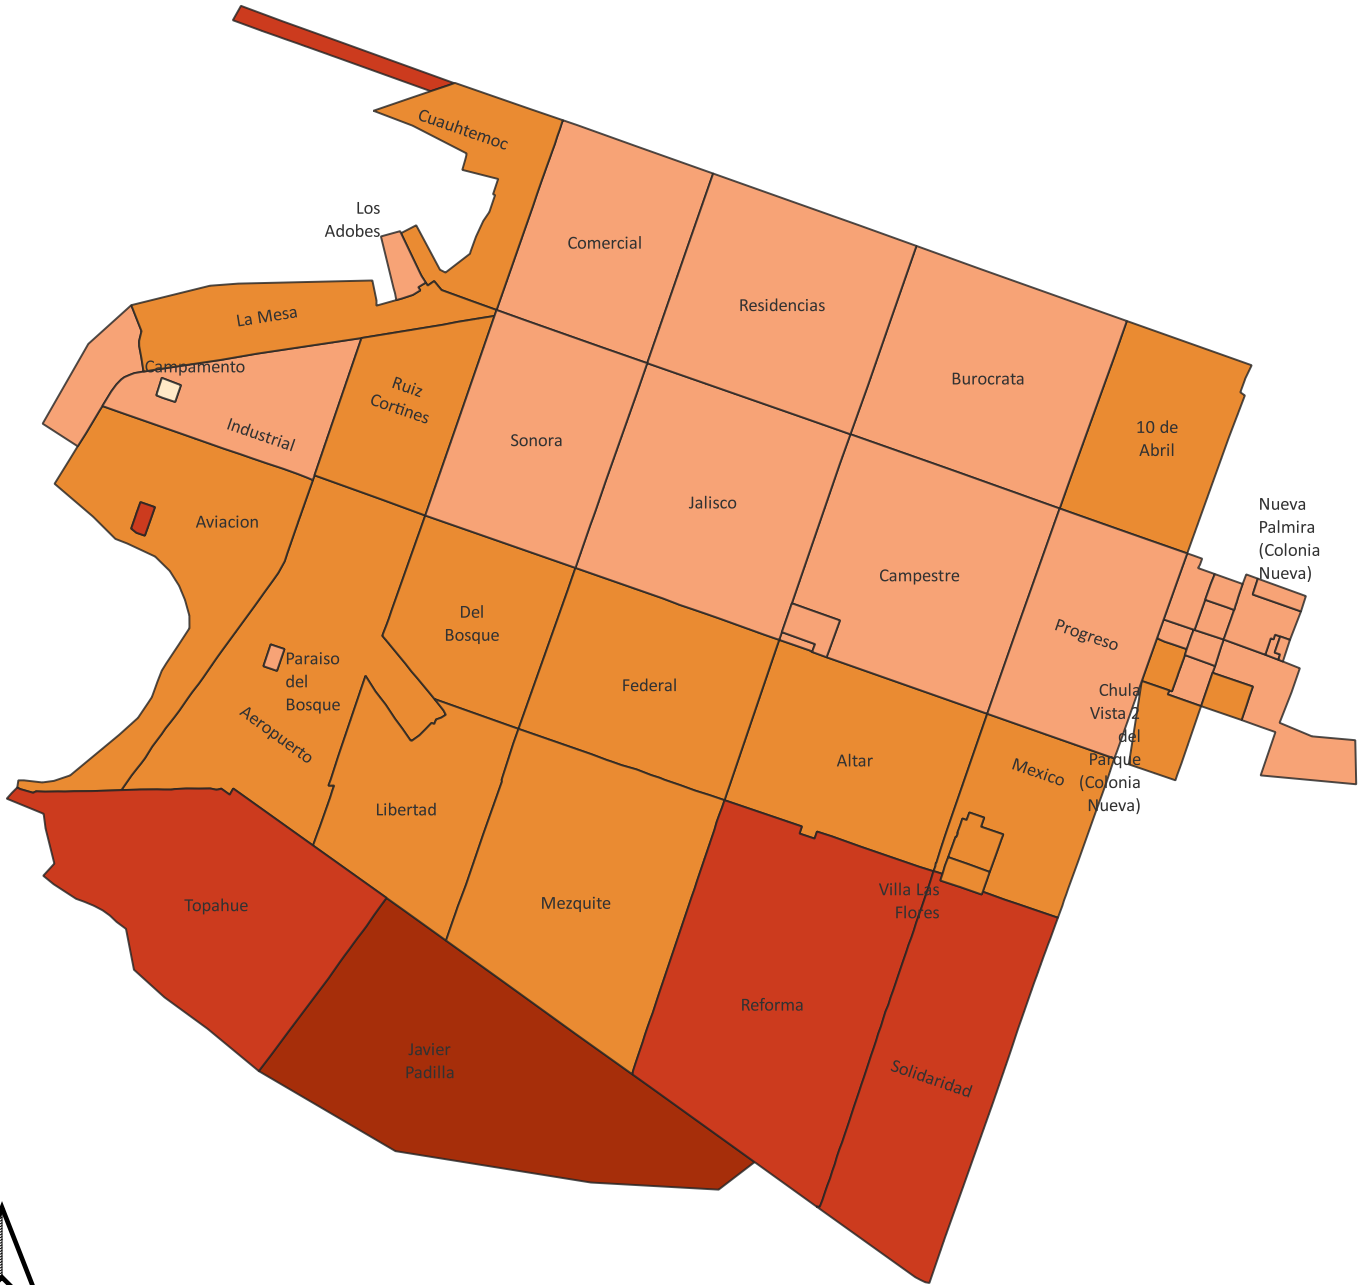

# Grado de marginación urbana por colonia, 2020.

Localidad: San Luis Río Colorado

Municipio: San Luis Río Colorado

### Grados de Marginación

- Muy bajo**
- Bajo**
- Medio**
- Alto**
- Muy alto**

El índice de marginación urbana por colonia es una medida-resumen que permite diferenciar a colonias del ámbito urbano según el impacto global de las carencias que padece la población como resultado de la falta de acceso a la educación y la salud, la residencia en viviendas inadecuadas y la carencia de bienes.

Fuente: COESPO Sonora, en base a Índice de marginación urbana por colonia 2020, CONAPO.