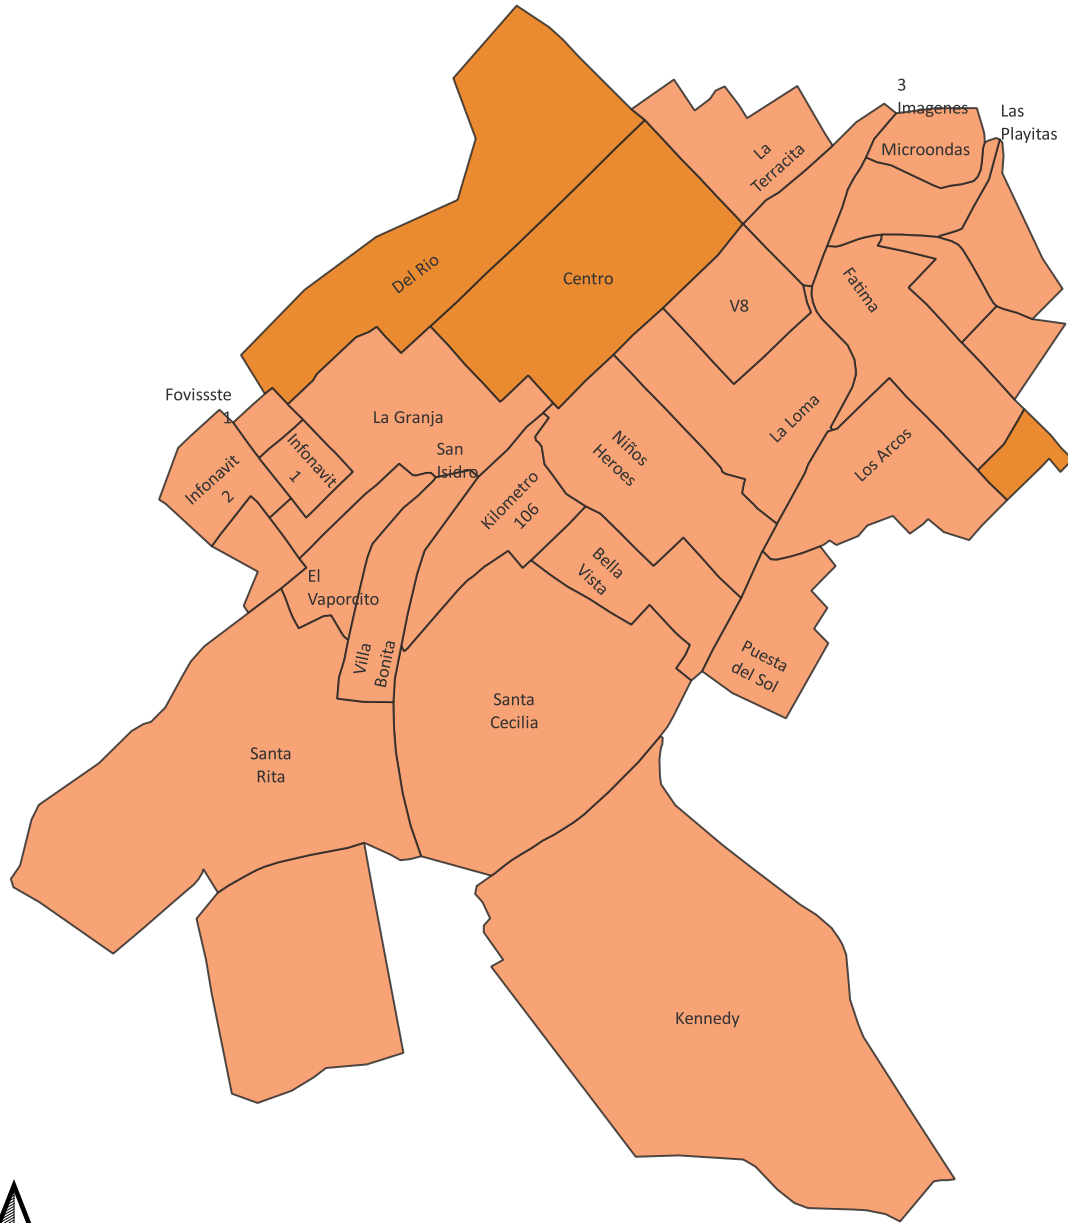

# Grado de marginación urbana por colonia, 2020.

Localidad: Santa Ana

Municipio: Santa Ana

### Grados de Marginación

- Muy bajo**
- Bajo**
- Medio**
- Alto**
- Muy alto**

El índice de marginación urbana por colonia es una medida-resumen que permite diferenciar a colonias del ámbito urbano según el impacto global de las carencias que padece la población como resultado de la falta de acceso a la educación y la salud, la residencia en viviendas inadecuadas y la carencia de bienes.

Fuente: COESPO Sonora, en base a Índice de marginación urbana por colonia 2020, CONAPO.