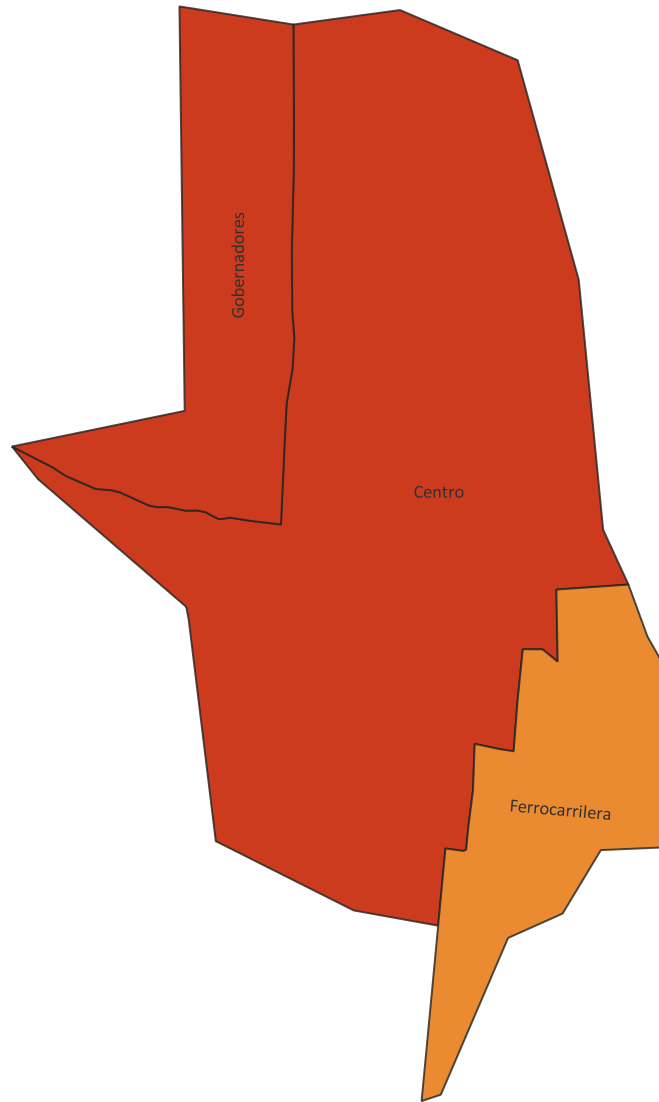

Grado de marginación urbana por colonia, 2020.

Localidad: Santa Cruz

Municipio: Santa Cruz

Grados de Marginación

-  Muy bajo
-  Bajo
-  Medio
-  Alto
-  Muy alto

El índice de marginación urbana por colonia es una medida-resumen que permite diferenciar a colonias del ámbito urbano según el impacto global de las carencias que padece la población como resultado de la falta de acceso a la educación y la salud, la residencia en viviendas inadecuadas y la carencia de bienes.

Fuente: COESPO Sonora, en base a Índice de marginación urbana por colonia 2020, CONAPO.