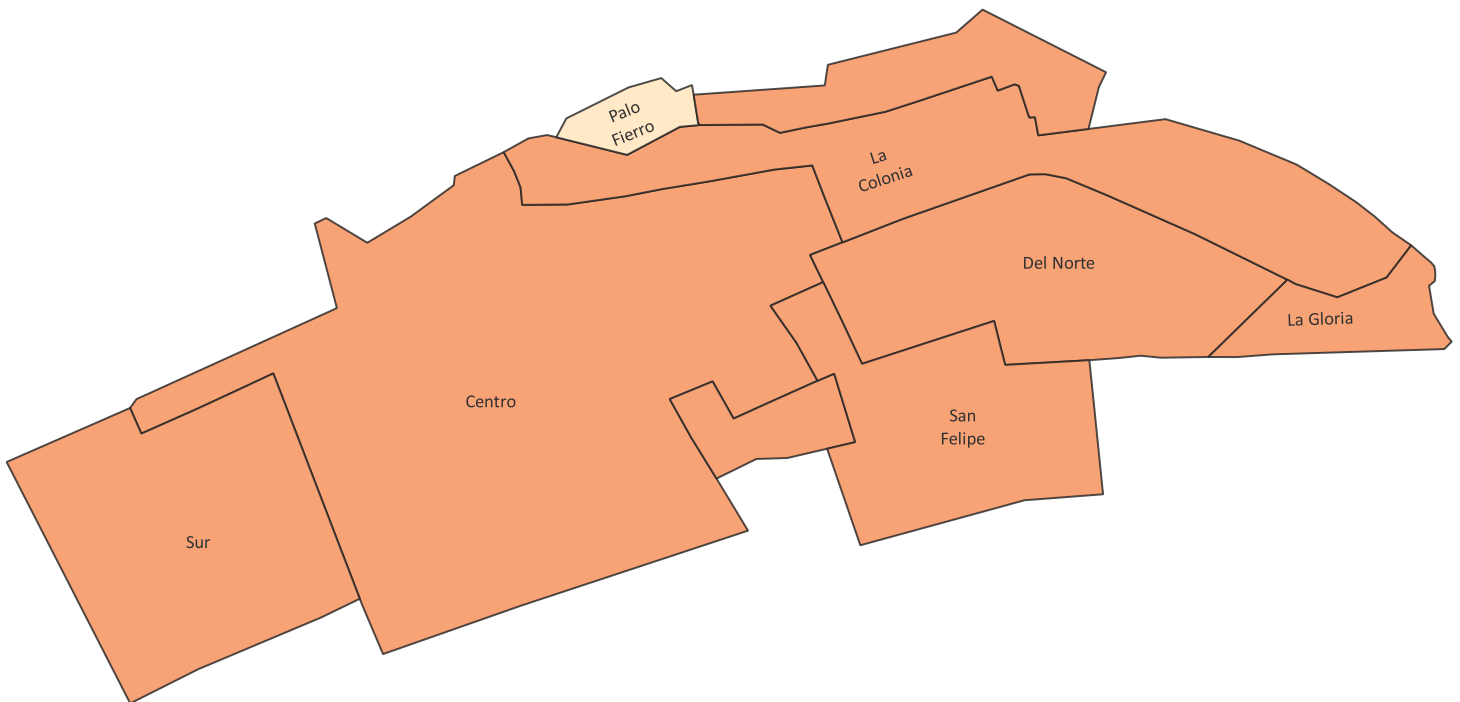

# Grado de marginación urbana por colonia, 2020.

## Localidad: Heroica Ciudad de Ures

#### Grados de Marginación

- Muy bajo
- Bajo
- Medio
- Alto
- Muy alto

El índice de marginación urbana por colonia es una medida-resumen que permite diferenciar a colonias del ámbito urbano según el impacto global de las carencias que padece la población como resultado de la falta de acceso a la educación y la salud, la residencia en viviendas inadecuadas y la carencia de bienes.

Fuente: COESPO Sonora, en base a Índice de marginación urbana por colonia 2020, CONAPO.