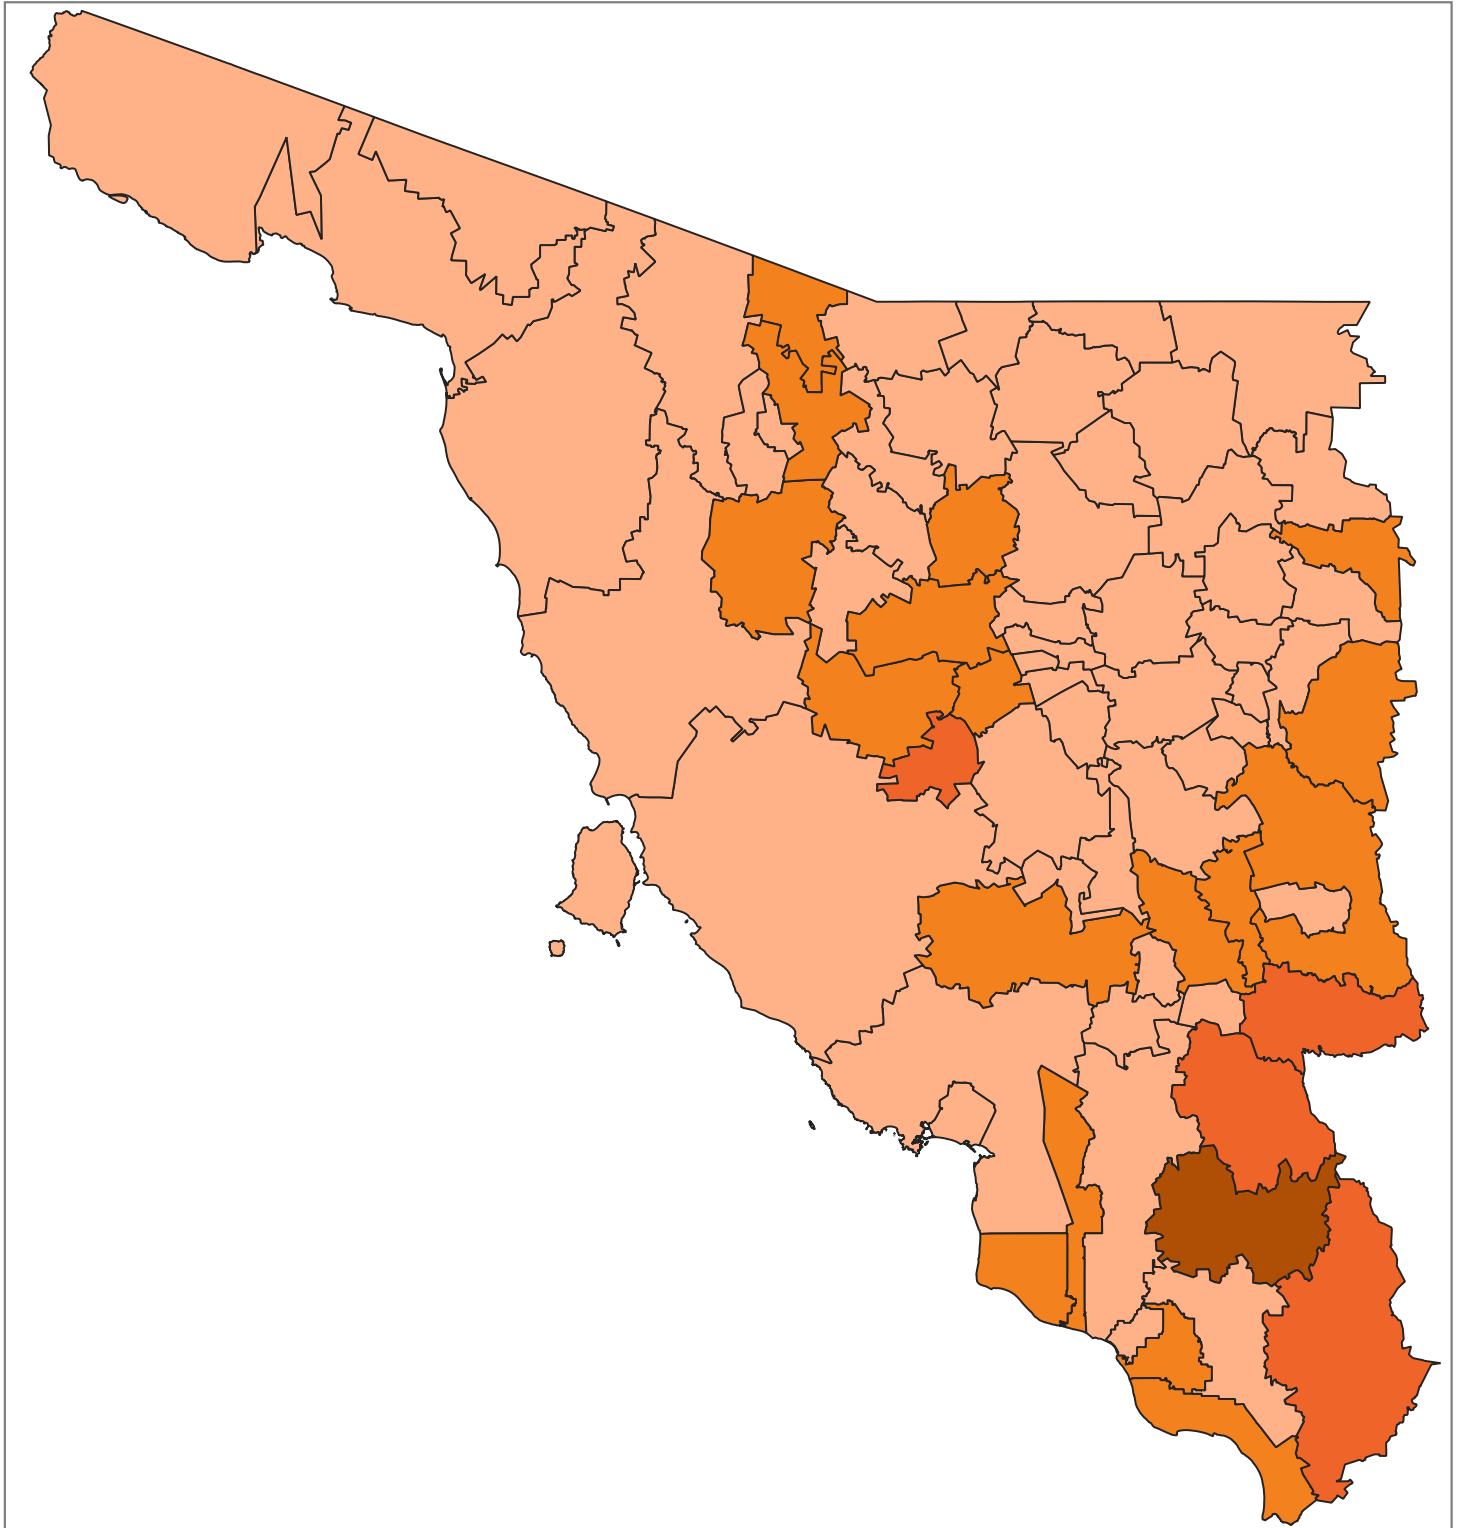

# Grado de marginación por municipio, Sonora 2020

### Grado de Marginación

- Alto
- Medio
- Bajo
- Muy bajo

El índice de marginación es una medida-resumen que permite diferenciar a municipios de la entidad según el impacto global de las carencias que padece la población como resultado de la falta de acceso a la educación, la residencia en viviendas inadecuadas, la percepción de ingresos monetarios insuficientes y las relacionadas con la residencia en localidades pequeñas.

Fuente: CONAPO (2020). Índice de marginación.